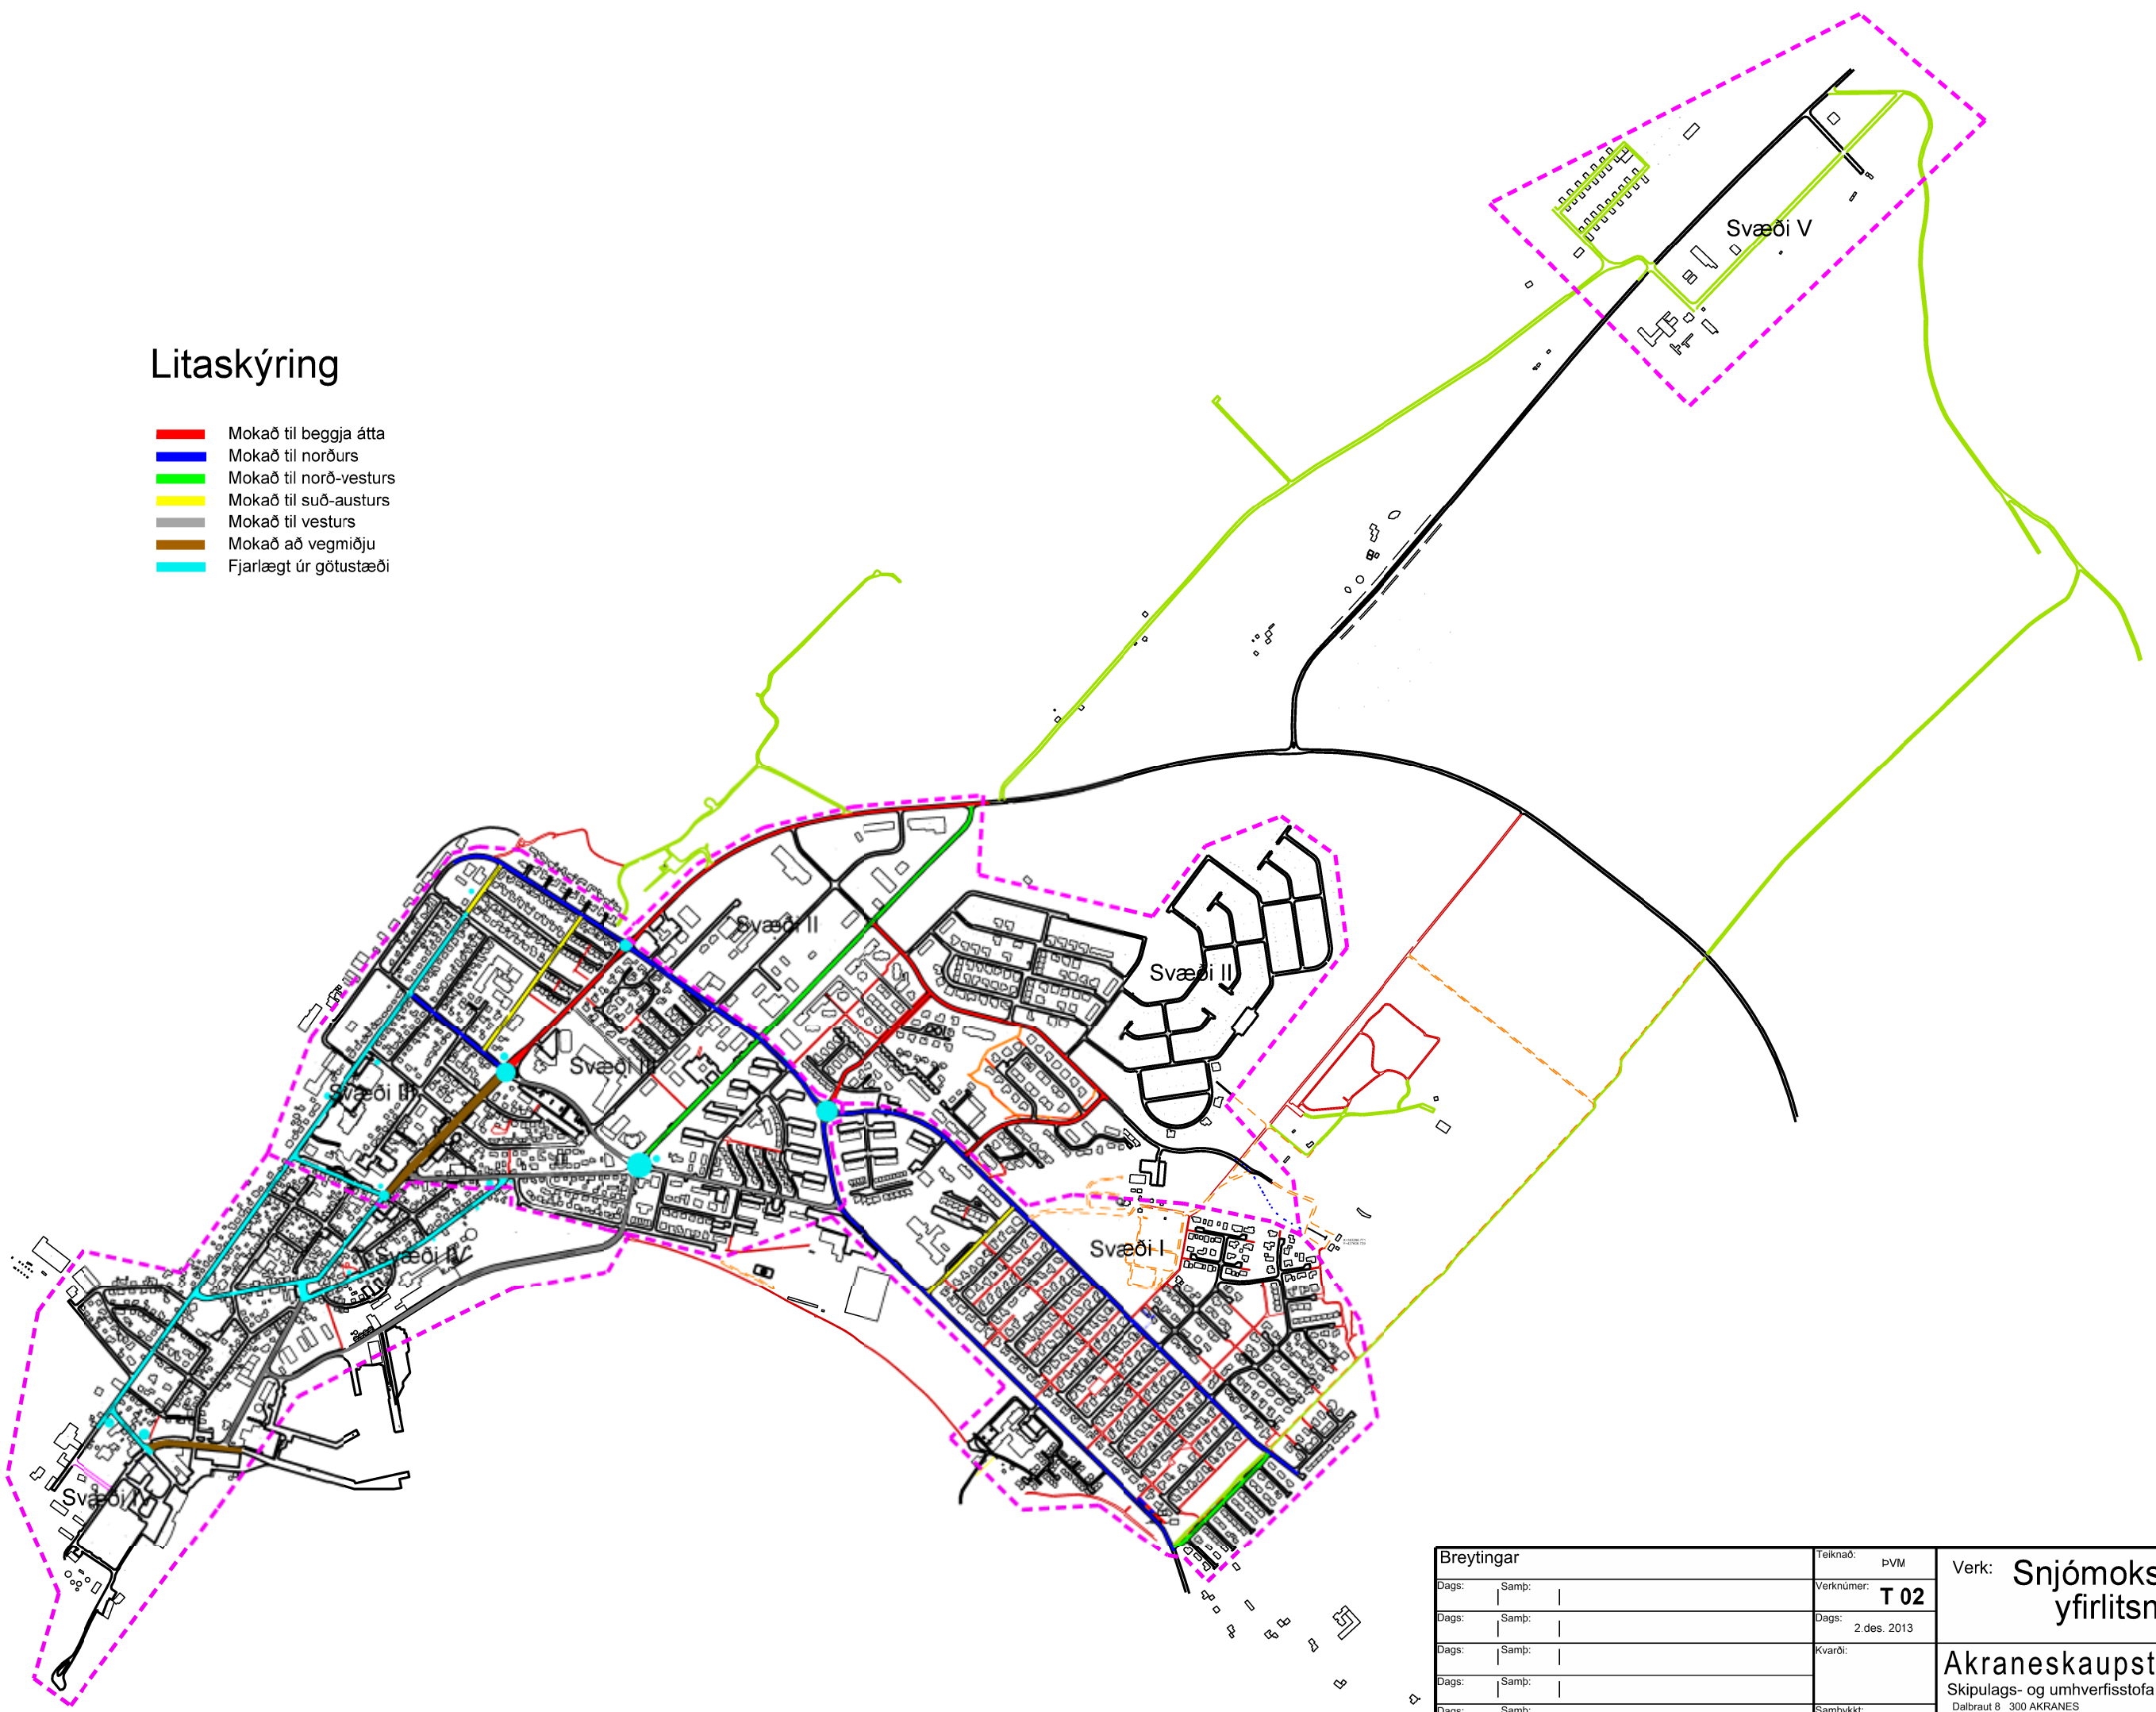

# Litaskýring

- █ Mokað til beggja átta
- █ Mokað til norðurs
- █ Mokað til norð-vesturs
- █ Mokað til suð-austurs
- █ Mokað til vesturs
- █ Mokað að vegmiðju
- █ Fjarlæggt úr götustæði

Breytingar		Teiknað: bVM	Verk: <b>Snjómoksturplan yfirlitsmynd</b>
Dags:	Samþ:	Verknúmer: <b>T 02</b>	
Dags:	Samþ:	Dags: 2. des. 2013	<b>Akraneskaupstaður</b> Skipulags- og umhverfisstofa Dalbraut 8 300 AKRANES Sími: 433 1000 Fax: 433 1003
Dags:	Samþ:	Kvarði:	
Dags:	Samþ:	Samþykkt:	
Dags:	Samþ:		