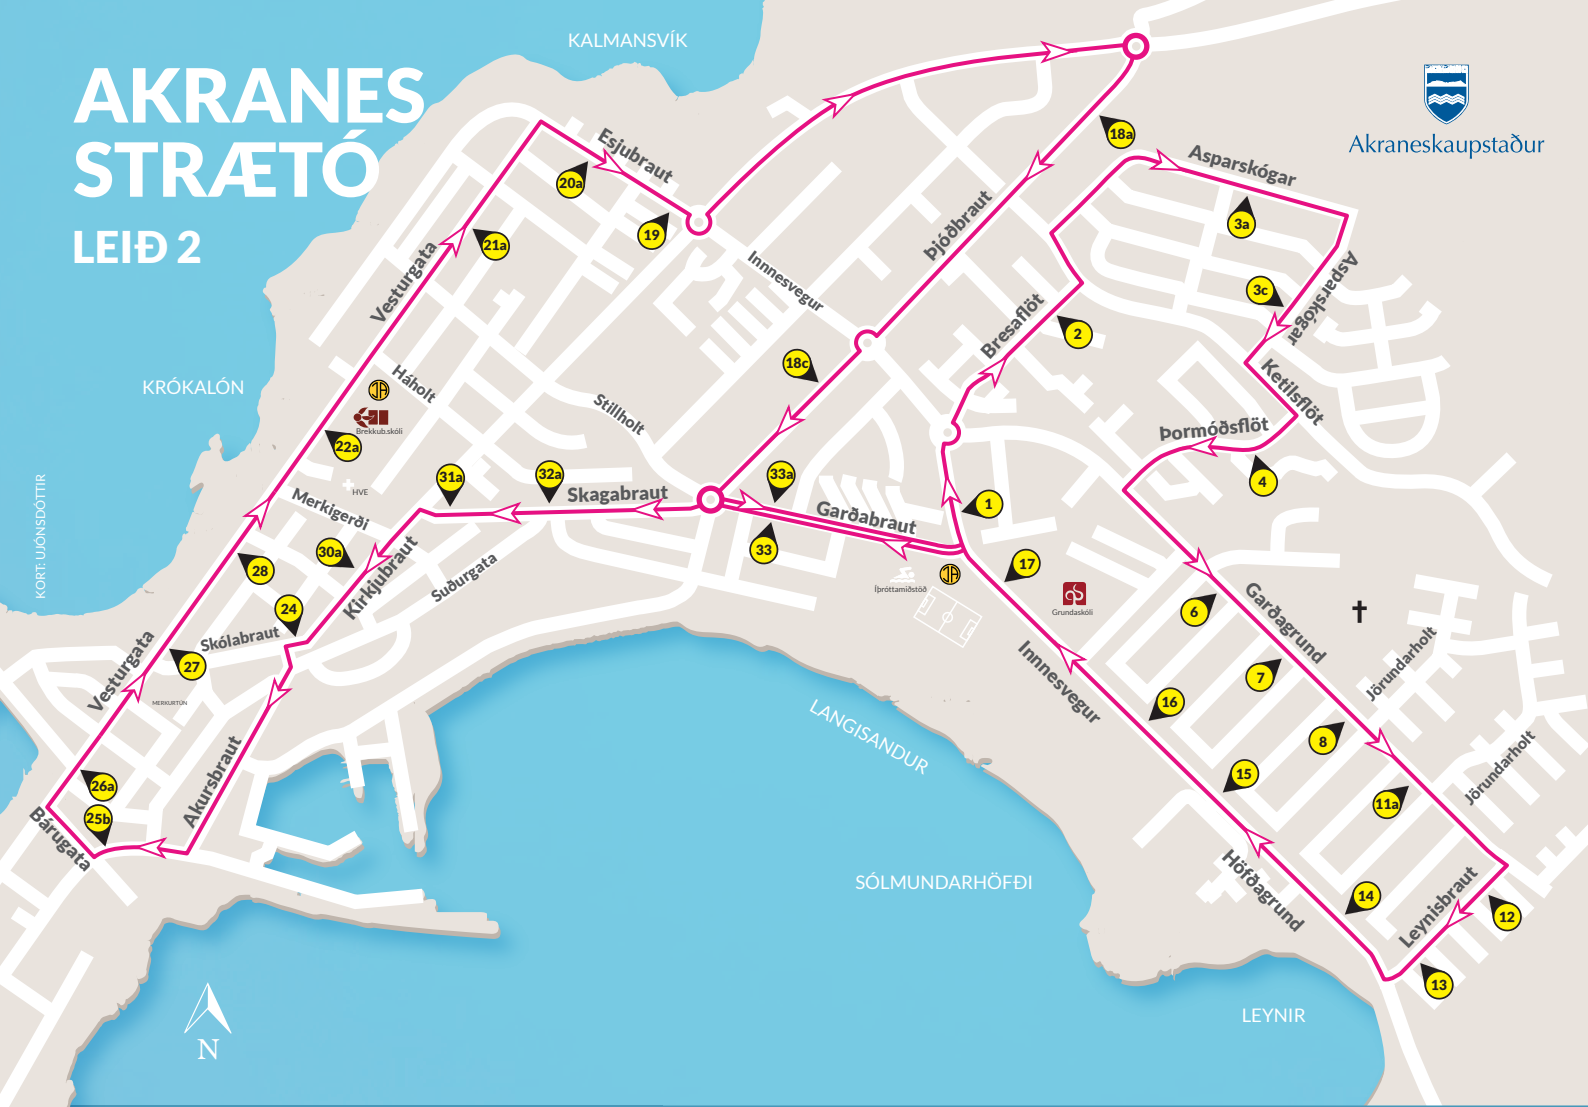

AKRANES STRÆTÓ

LEIÐ 2

Akranesstrætó - tímatafla
mánudaga til föstudaga

Allar tímasetningar miðast við mínútur yfir heilan tíma

AKSTURSLEIÐ 2

1 Frá stöð nr. 1 (alla virka daga)
07:05 - 07:45 - 12:05 - 16:05 - 16:45

24 Frá Akratorgi (alla virka daga)
07:22 - 08:03 - 12:23 - 16:23 - 17:03

Allar ferðir með vagnungum eru án endurgjalds

 Stoppistöð
 Akstursleið