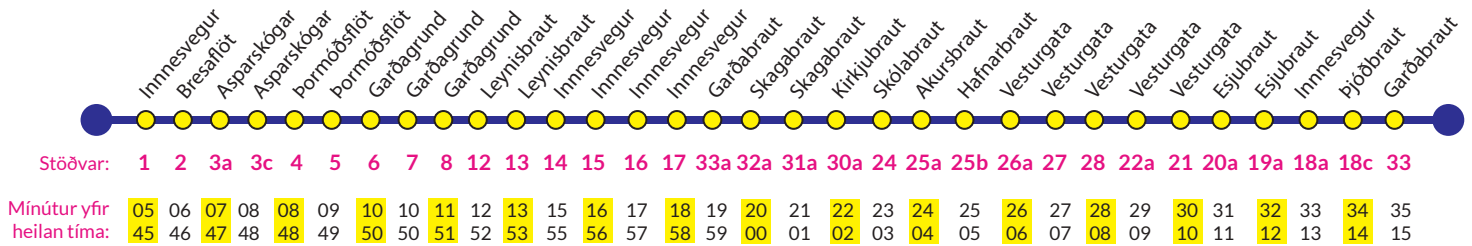

AKRANES STRÆTÓ

LEIÐ 2

Akranesstrætó - tímatafla
mánudaga til föstudaga

Allar tímasetningar miðast við mínútur yfir heilan tíma

AKSTURSLEIÐ 2

1 Frá stöð nr. 1 (alla virka daga)
07:05 - 07:45 - 12:05 - 16:05 - 16:45

24 Frá Akratorgi (alla virka daga)
07:22 - 08:03 - 12:23 - 16:23 - 17:03

Allar ferðir með vagnungum eru án endurgjalds

 Stoppistöð
 Akstursleið