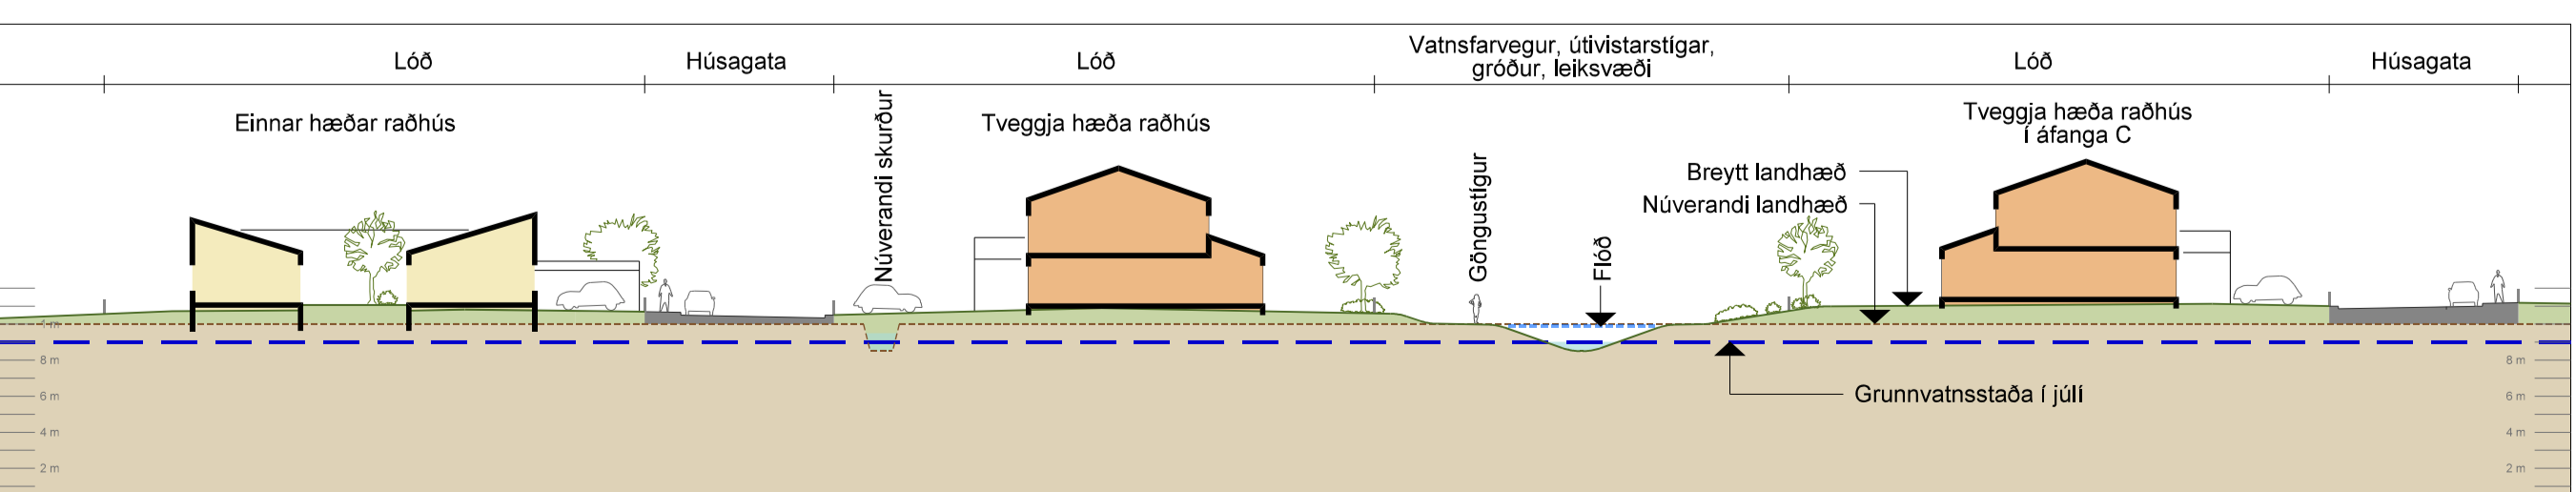

DEILISKIPULAG SKÓGAHVERFIS - ÁFANGI 3A - SKÝRINGARUPPDRAÐTUR, SNIÐ

SNIÐ A-A, MKV. 1:400

Eftirandi gögn eru hlut þessa deiliskipulags:
 • Deiliskipulagsgrönni í mynd 26.5.2020
 • Deiliskipulagsuppdráttur dags. 26.5.2020
 Deiliskipulagsrámi Skógahverfis dags. maí 2020 er fylgiskjal með deiliskipulaginu.

TEIKNISTOFA ARKITEKTA		Skógahverfi, Akranesi, Áfangi 3A	VERK 18-490
GYLFI GUDJÓNSSON OG FÉLAGARAR ehf. arkitektar í hl		Deiliskipulag, skýringaruppdráttur, snið Drög til yfirferðar	BLAÐ 02
HANNAÐ AÓ, LF	TEIKNAD AÓ, LF	DAGR. 26.5.2020	
KVARNA 1:1.000, 1:400	Bláustæró A1	BREYTT	