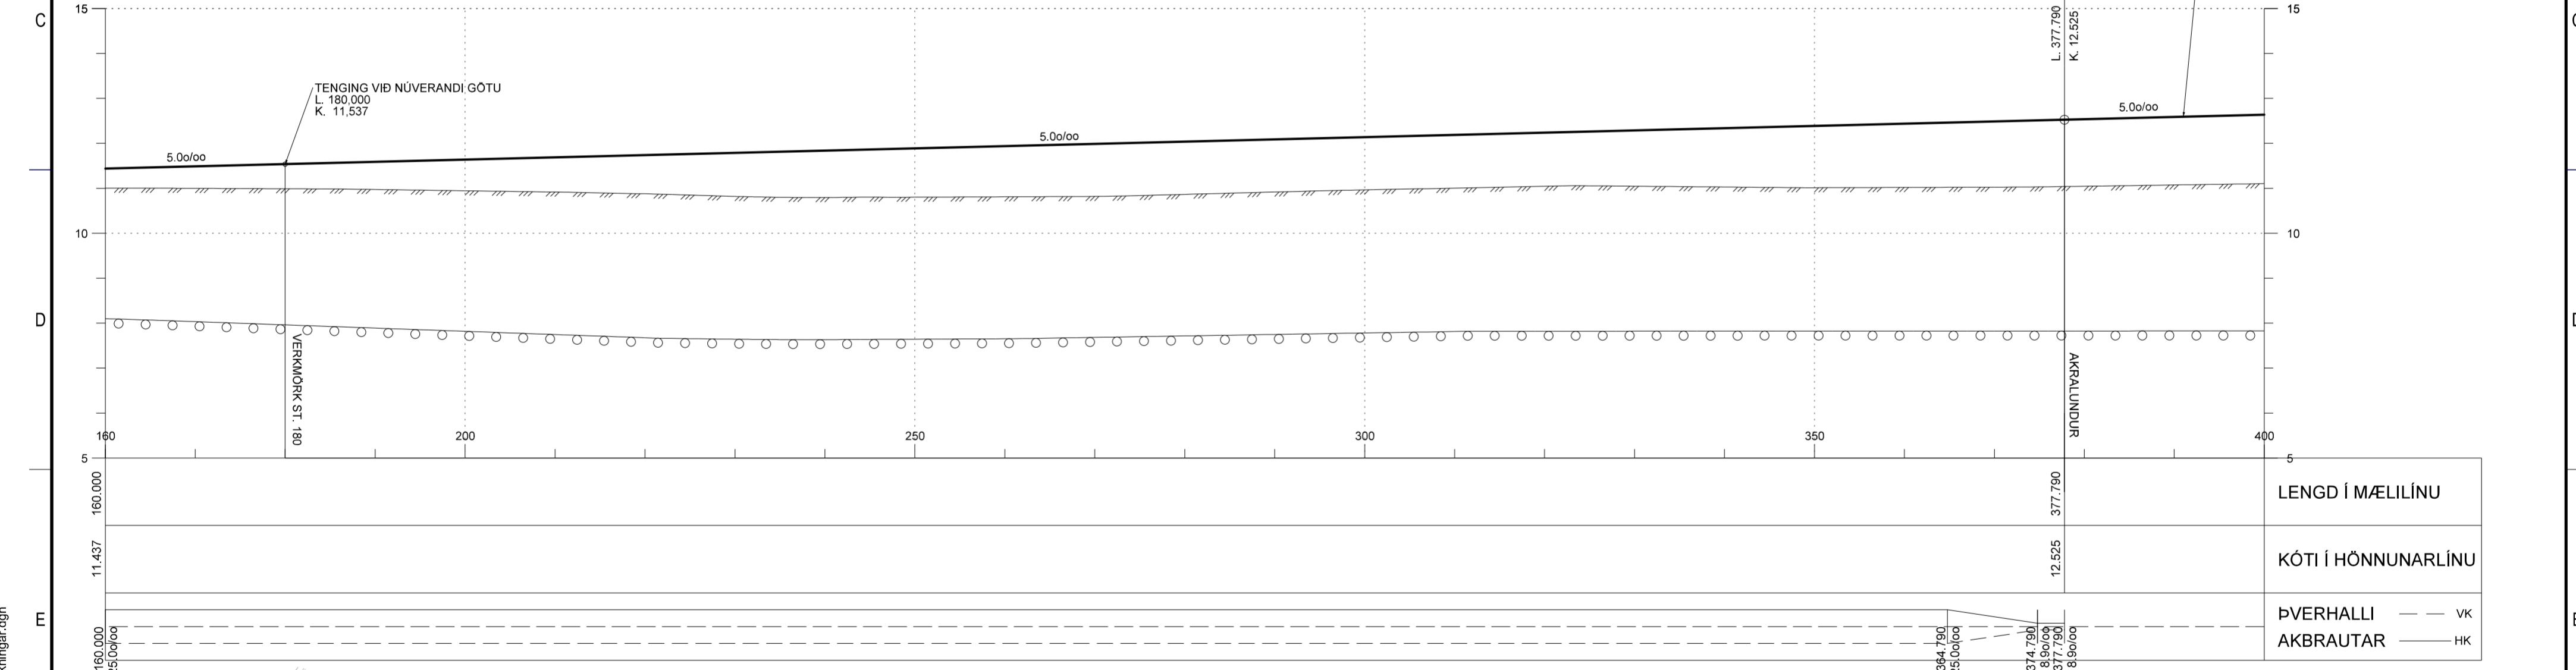

LYKILMYND

ÚTGÁFUFERILL					
ÚTG.	DAGS.	SKÝRINGAR	HANNAÐ	YFIRF.	SAMP.
1.0	23.03.2021	FRUMÚTGÁFA	BÓ	SB	

VERKKAUPI

HEITNI

Úrðarhvarfi 6 203 Kópavogi Sími: 422 3000 Fax: 422 3001
www.mannvit.is mannvit@mannvit.is Kt: 430572-0169

© ÖLL AFNOT OG AFRITUN TEIKNINGAR, AÐ HLUTA EDA HEILD, ER HÁÐ SKRIFLEGU LEYFI HÖFUNDA.

DAGS. UNDIRSKRIFTAR F.H. MANNVITS (NAFN OG KT.)

HEITI VERKS

SKÓGARHVERFI 3A

300 - AKRANES

HEITI TEIKNINGAR

GATNAGERÐ
ÁLFALUNDUR ST. 180 - 378
GRUNNMYND/LANGSNIÐ

VERKNÚMÉR	1.531.316	MKV.	1:100 , 1:500	STÆRD	A2
TEIKNINGANÚMÉR	1531316-V01-CDR-0012			ÚTGÁFA	1.0