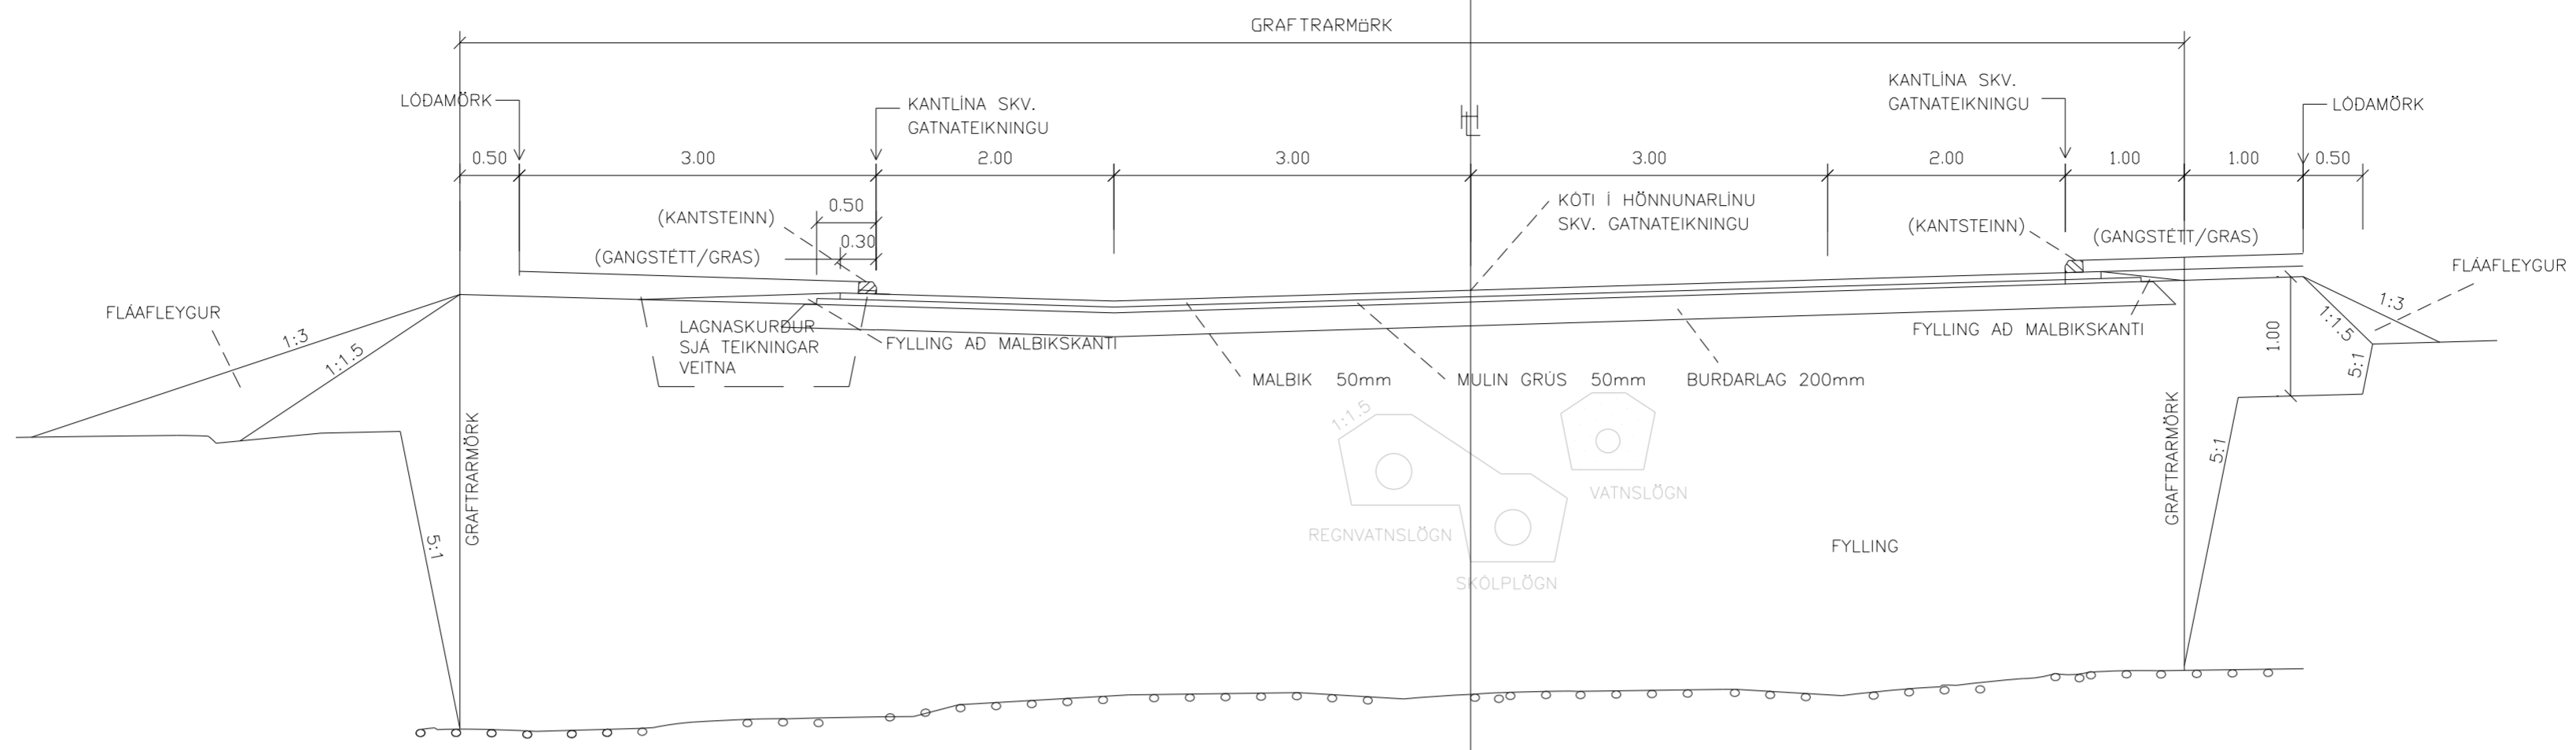

SKÝRING:
GANGSTÉTT, GRAS, KANTSTEINN
Í SVIGA, ER EKKI HLUTI AF ÚTBØÐI

ÚTGÁFUFERILL					
ÚTG.	DAGS.	SKÝRINGAR	HANNAÐ	YFIRF.	SAMP.
1.0	23.03.2021	FRUMÚTGÁFA	BÓ	SB	

VERKKAUPI

Akraneskaupstaður

HÖNNUÐUR

MANNVIT

Urðarhvarfi 6 203 Kópavogi Sími: 422 3000 Fax: 422 3001
www.mannvit.is mannvit@mannvit.is Kt: 430572-0169

© ÖLL AFNOT OG AFRITUN TEIKNINGAR, AÐ HLUTA EDA HEILD, ER HÁÐ SKRIFLEGU LEYFI HÖFUNDA.

DAGS. UNDIRSKRIFTAR F.H. MANNVITS (NAFN OG KT.)

HEITI VERKS

SKÓGARHVERFI 3A

-

300 - AKRANES

HEITI TEIKNINGAR

JARÐVINNUSNIÐ

GÖTUR

VERKNÚMUR	MKV.	STÆRD
1.531.316	1:50	A2
TEIKNINGANÚMUR		ÚTGÁFA
1531316-V01-CDR-0021		1.0