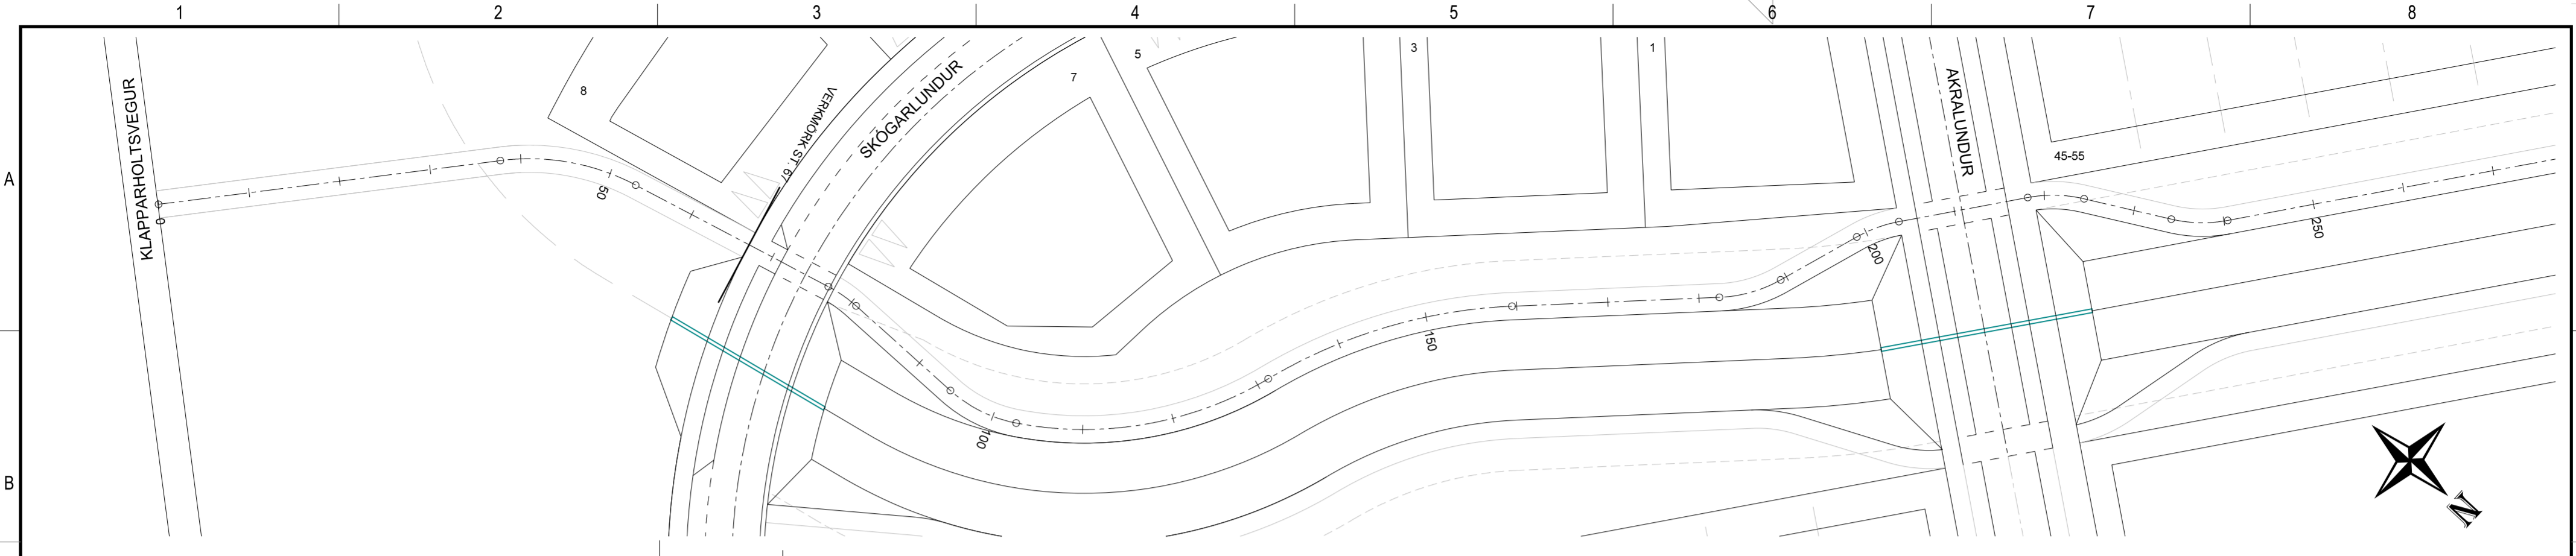

HNITASKRÁ - HÖNNUNARLÍNA

* Lína: Göngustígur 1
* Lýsing:

Hluti	Stöð/R-A	Upphafspkt. (X,Y)
1.	0.00	353222.34 428025.13
2.	37.76	353193.37 428049.35
3.	53.07	353185.26 428062.06
4.	76.94	353179.09 428085.11
5.	80.64	353178.58 428088.77
6.	94.53	353178.36 428102.66
7.	102.67	353176.08 428110.38
8.	131.34	353153.75 428127.34

Hluti	Stöð/R-A	Upphafspkt. (X,Y)
9.	159.49	353129.77 428141.53
10.	182.24	353113.61 428157.54
11.	189.30	353107.63 428161.17
12.	198.88	353098.52 428164.09
13.	203.80	353094.15 428166.33
14.	218.16	353082.62 428174.89
15.	224.38	353078.53 428179.52
16.	234.20	353073.67 428188.04
17.	240.42	353069.58 428192.67
18.	291.68	353028.42 428223.22
19.	329.02	353007.56 428253.40
20.	338.89	353004.86 428262.89
21.	378.36	353007.54 428301.48
22.	395.29	353011.18 428317.90
23.	398.26	353011.15 428320.87
24.	402.54	353010.73 428325.13
25.	451.60	353003.55 428373.66
26.	471.56	353004.11 428393.52
27.	475.60	353004.39 428397.53
28.	484.99	353003.78 428406.90