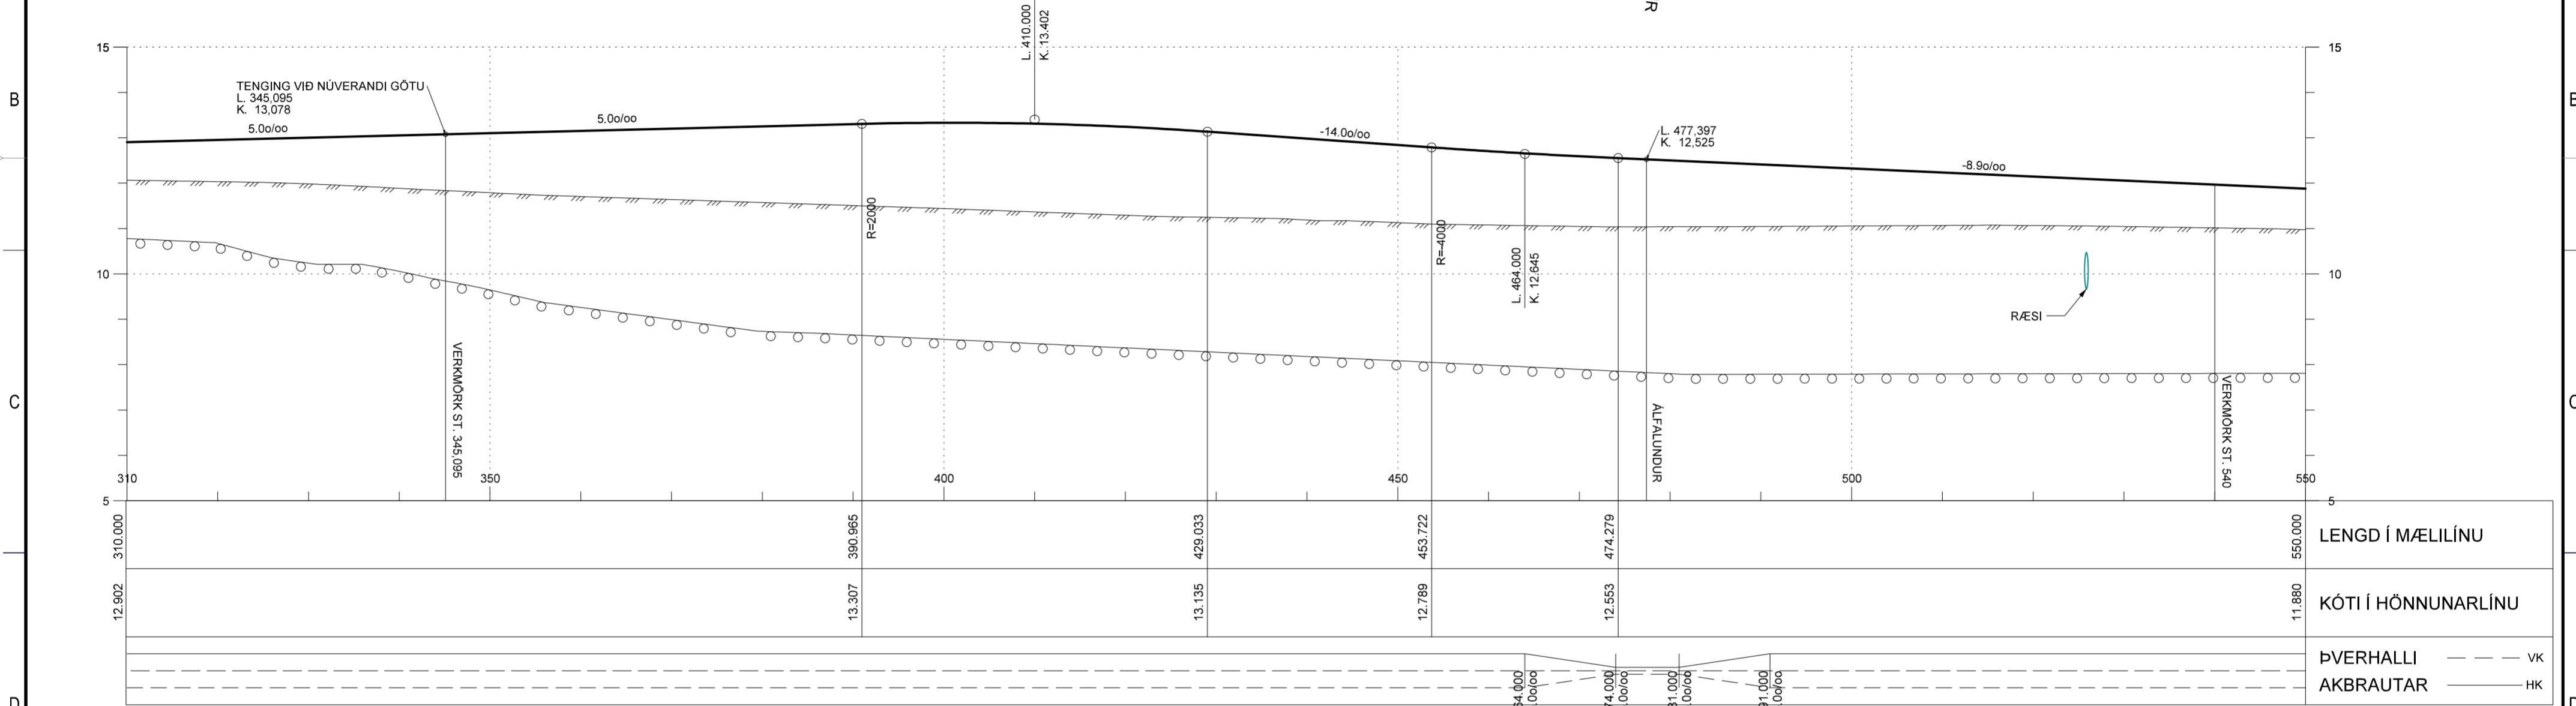

310.000	390.965	429.033	453.722	474.279	550.000	LENGD Í MÆLILÍNU
12.902	13.307	13.135	12.789	12.553	11.880	KÓTI Í HÖNNUNARLÍNU
						ÞVERHALLI
						AKBRAUTAR

HNITASKRÁ - HÖNNUNARLÍNA

- * Lína: Akralundur
- * Lýsing: