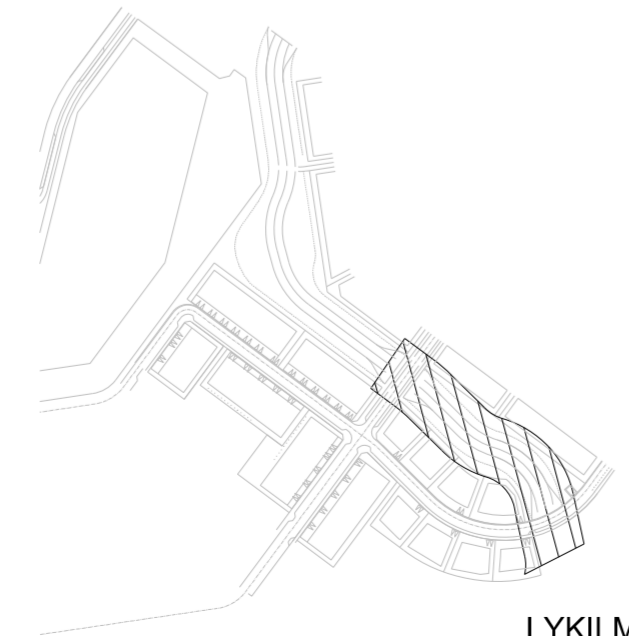

ÚTGÁFUFERILL					
ÚTG.	DAGS.	SKÝRINGAR	HANNAÐ	YFIRF.	SAMP.
1.0	23.03.2021	FRUMÚTGÁFA	BÓ	SB	

VERKKAUPI

AKRANESKAUPSTAÐUR

HÖNNUÐUR

MANNVIT

Úrðarhvarfi 6 203 Kópavogi Sími: 422 3000 Fax: 422 3001
www.mannvit.is mannvit@mannvit.is Kt: 430572-0169

© ÖLL AFNOT OG AFRITUN TEIKNINGAR, AÐ HLUTA EDA HEILD, ER HÁÐ SKRIFLEGU LEYFI HÖFUNDA.

DAGS. UNDIRSKRIFTAR F.H. MANNVITS (NAFN OG KT.)

HEITI VERKS

SKÓGARHVERFI 3A

-

300 - AKRANES

HEITI TEIKNINGAR

GATNAGERÐ
OFANVATNSRÁS ST. 850 - 1034
GRUNNMYND/LANGSNIÐ

VERKNÚMUR	1.531.316	MKV.	1:100, 1:500	STÆRD	A2
TEIKNINGANÚMUR	1531316-V01-CDR-0052			ÚTGÁFA	1.0