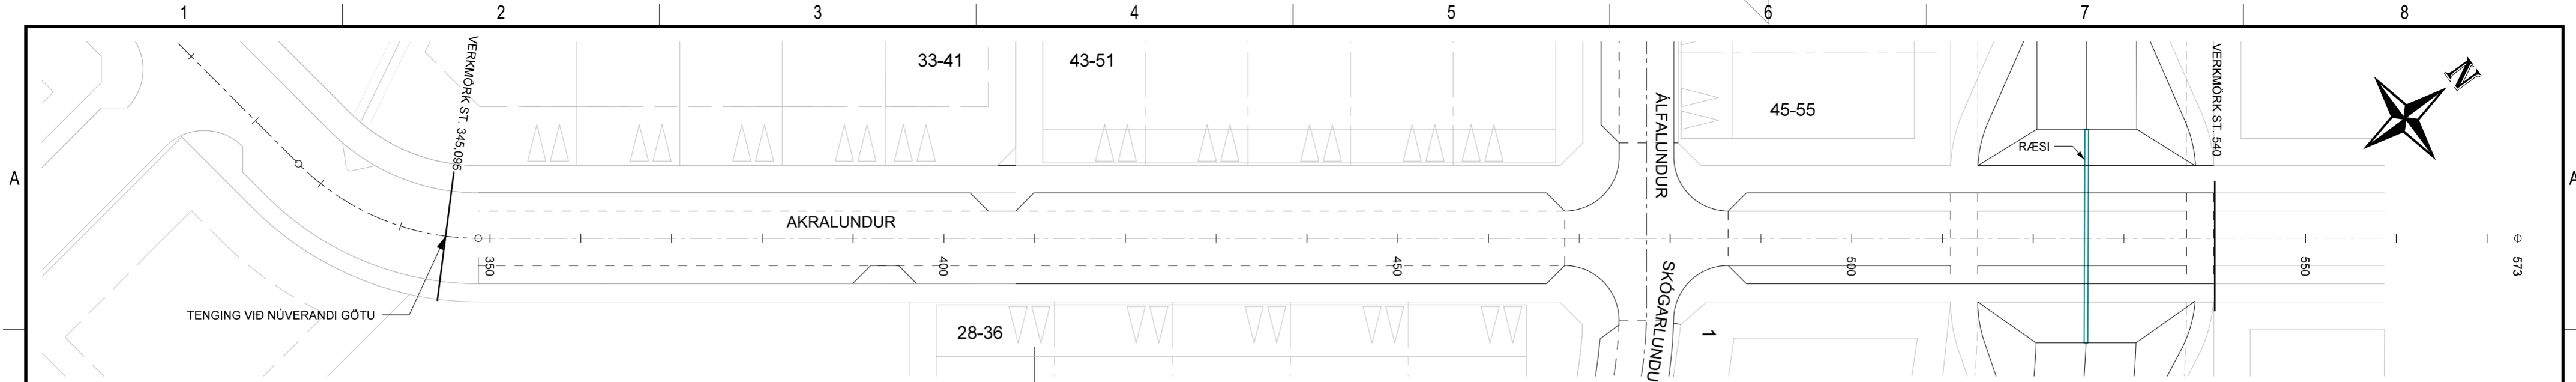

310.000	390.965	429.033	453.722	474.279	550.000	LENGD Í MÆLILÍNU
12.902	13.307	13.135	12.789	12.553	11.880	KÓTI Í HÖNNUNARLÍNU
						ÞVERHALLI
						AKBRAUTAR

HNITASKRÁ - HÖNNUNARLÍNA

- * Lína: Akralundur
- * Lýsing: