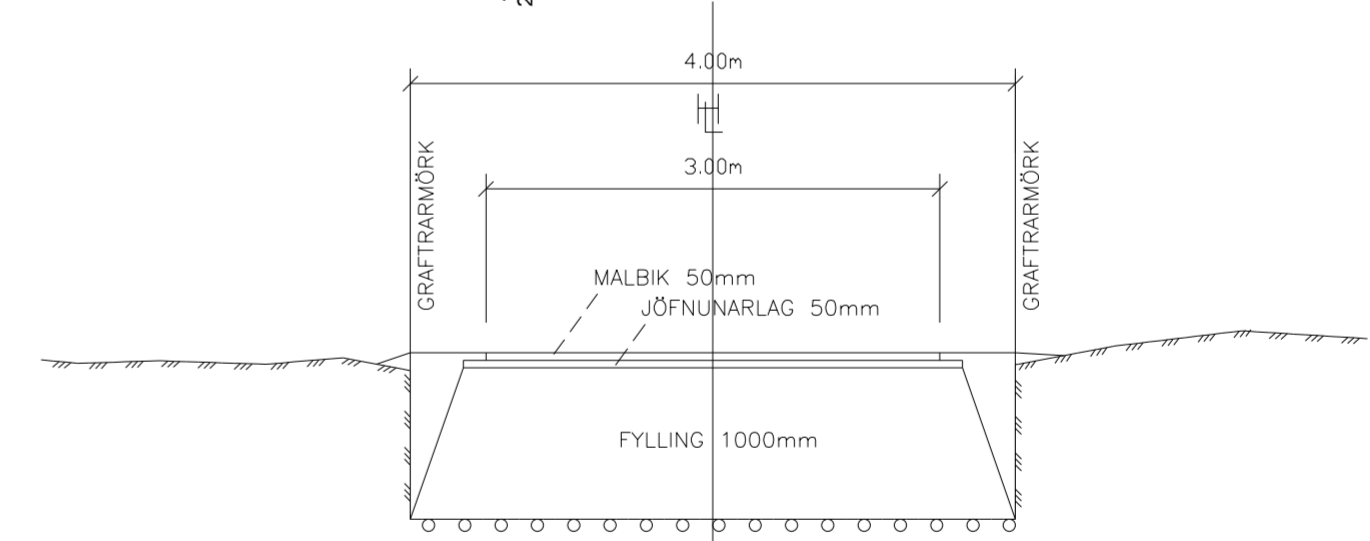

LYKILMYND

ÚTGÁFUFRILL					
ÚTG.	DAGS.	SKÝRINGAR	HANNAÐ	YFIRF.	SAMP.
1.0	23.03.2021	FRUMÚTGÁFA	BÓ	SB	

VERKKAUPI

Akraneskaupstaður

HÖNNUÐUR

MANNVIT

Urðarharfi 6 203 Kópavogi Sími: 422 3000 Fax: 422 3001
www.mannvit.is mannvit@mannvit.is Kt: 430572-0169

© ÖLL AFNOT OG AFRITUN TEIKNINGAR, AÐ HLUTA EDA HEILD, ER HÁÐ SKRIFLEGU LEYFI HÖFUNDA.

DAGS. UNDIRSKRIFTAR F.H. MANNVITS (NAFN OG KT.)

HEITI VERKS

SKÓGARHVERFI 3A

-

300 - AKRANES

HEITI TEIKNINGAR

GATNAGERÐ
GÖNGUSTÍGUR 1 ST. 250 - 450
GRUNNMYND/LANGSNÍÐ

VERKNÚMÉR	MKV.	STÆRD
1.531.316	1:100, 1:500	A2
TEIKNINGANÚMÉR	ÚTGÁFA	
1531316-V01-CDR-0032	1.0