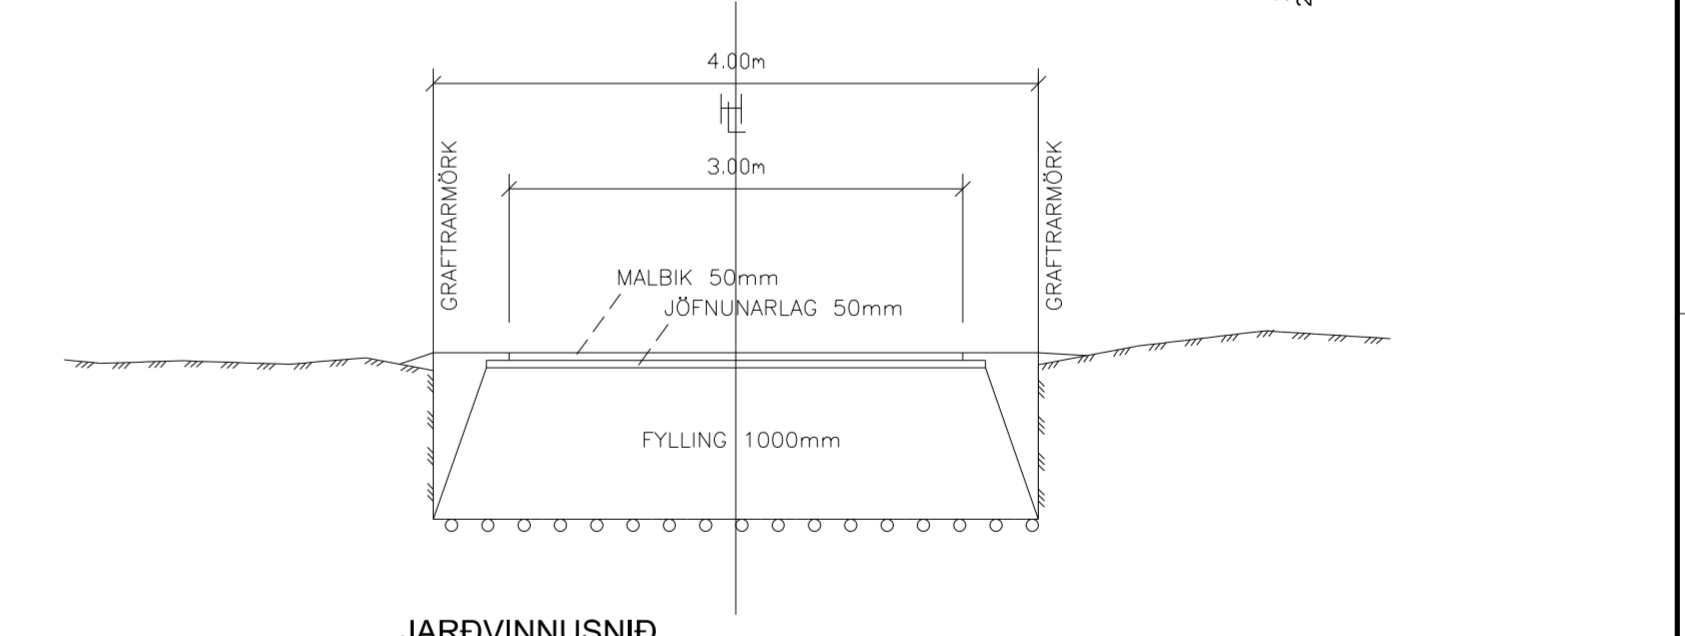

LYKILMYND

ÚTGÁFUFRILL					
ÚTG.	DAGS.	SKÝRINGAR	HANNAÐ	YFIRF.	SAMP.
1.0	23.03.2021	FRUMÚTGÁFA	BÓ	SB	

VERKKAUPI

Akraneskaupstaður

HÖNNUÐUR

MANNVIT
Úrðarharfi 6 203 Kópavogi Sími: 422 3000 Fax: 422 3001
www.mannvit.is mannvit@mannvit.is Kt: 430572-0169

© ÖLL AFNOT OG AFRITUN TEIKNINGAR, AÐ HLUTA EDA HEILD, ER HÁÐ SKRIFLEGU LEYFI HÖFUNDA.

DAGS. UNDIRSKRIFTAR F.H. MANNVITS (NAFN OG KT.)

HEITI VERKS

SKÓGARHVERFI 3A
-
300 - AKRANES

HEITI TEIKNINGAR

GATNAGERÐ
GÖNGUSTÍGUR 1 ST. 0 - 250
GRUNNMYND/LANGSNIÐ

VERKNÚMUR	MKV.	STÆRD
1.531.316	1:100, 1:500	A2

TEIKNINGANÚMUR

1531316-V01-CDR-0031

ÚTGÁFA

1.0