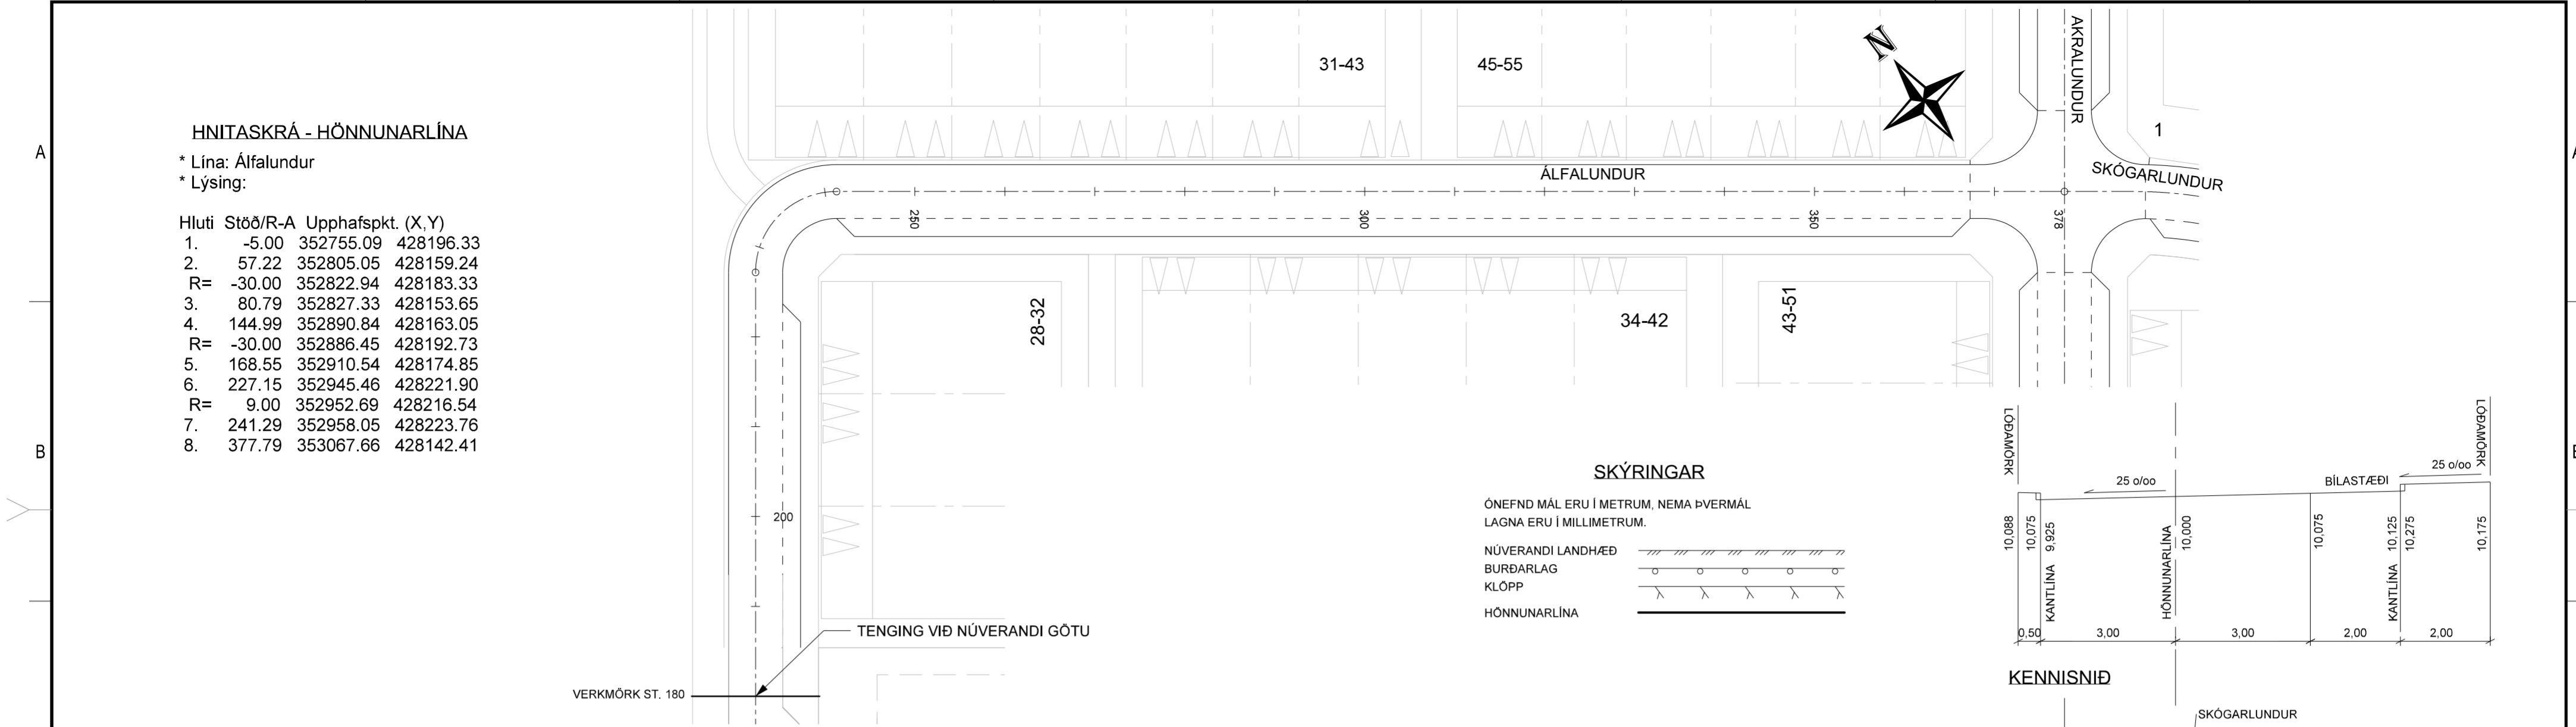

HNITASKRÁ - HÖNNUNARLÍNA

* Lína: Álfalundur
* Lýsing:

Hluti	Stöð/R-A	Upphafspkt. (X,Y)
1.	-5.00	352755.09 428196.33
2.	57.22	352805.05 428159.24
R=	-30.00	352822.94 428183.33
3.	80.79	352827.33 428153.65
4.	144.99	352890.84 428163.05
R=	-30.00	352886.45 428192.73
5.	168.55	352910.54 428174.85
6.	227.15	352945.46 428221.90
R=	9.00	352952.69 428216.54
7.	241.29	352958.05 428223.76
8.	377.79	353067.66 428142.41

SKÝRINGAR

ÓNEFND MÁL ERU Í METRUM, NEMA ÞVERMÁL
LAGNA ERU Í MILLIMETRUM.

NÚVERANDI LANDHÆÐ	
BURÐARLAG	
KLÖPP	
HÖNNUNARLÍNA