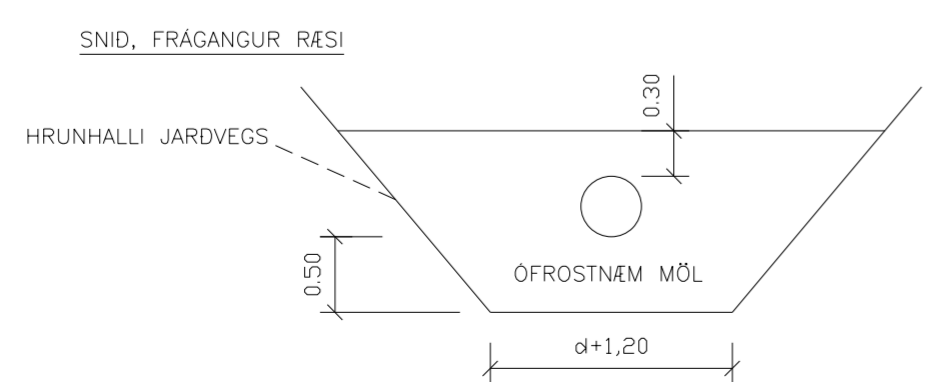

SKÝRING:
GANGSTÉTT, GRAS, KANTSTEINN
Í SVIGA, ER EKKI HLUTI AF ÚTBODI

ÚTGÁFUFERILL					
ÚTG.	DAGS.	SKÝRINGAR	HANNAD	YFIRF.	SAMP.
1.0	23.03.2021	FRUMÚTGÁFA	BÓ	SB	

VERKKAUPI

Akraneskaupstaður

HÖNNUÐUR

MANNVIT

Urðarhvarfi 6 203 Kópavogi Sími: 422 3000 Fax: 422 3001
www.mannvit.is mannvit@mannvit.is Kt: 430572-0169

© ÖLL AFNOT OG AFRITUN TEIKNINGAR, AÐ HLUTA EDA HEILD, ER HÁÐ SKRIFLEGU LEYFI HÖFUNDA.

DAGS. UNDIRSKRIFTAR F.H. MANNVITS (NAFN OG KT.)

HEITI VERKS

SKÓGARHVERFI 3A

300 - AKRANES

HEITI TEIKNINGAR

JARÐVINNUSNIÐ
OFANVATNSRÁS - RÆSI

VERKNÚMUR	MKV.	STÆRD
1.531.316	1:50	A2
TEIKNINGANÚMUR	ÚTGÁFA	
1531316-V01-CDR-0060	1.0	

TÖLVUSKRÁ: C:\Mannvit\153111_531_316\05\Gatnautoð Skóg 3A - Teikningar.dgn