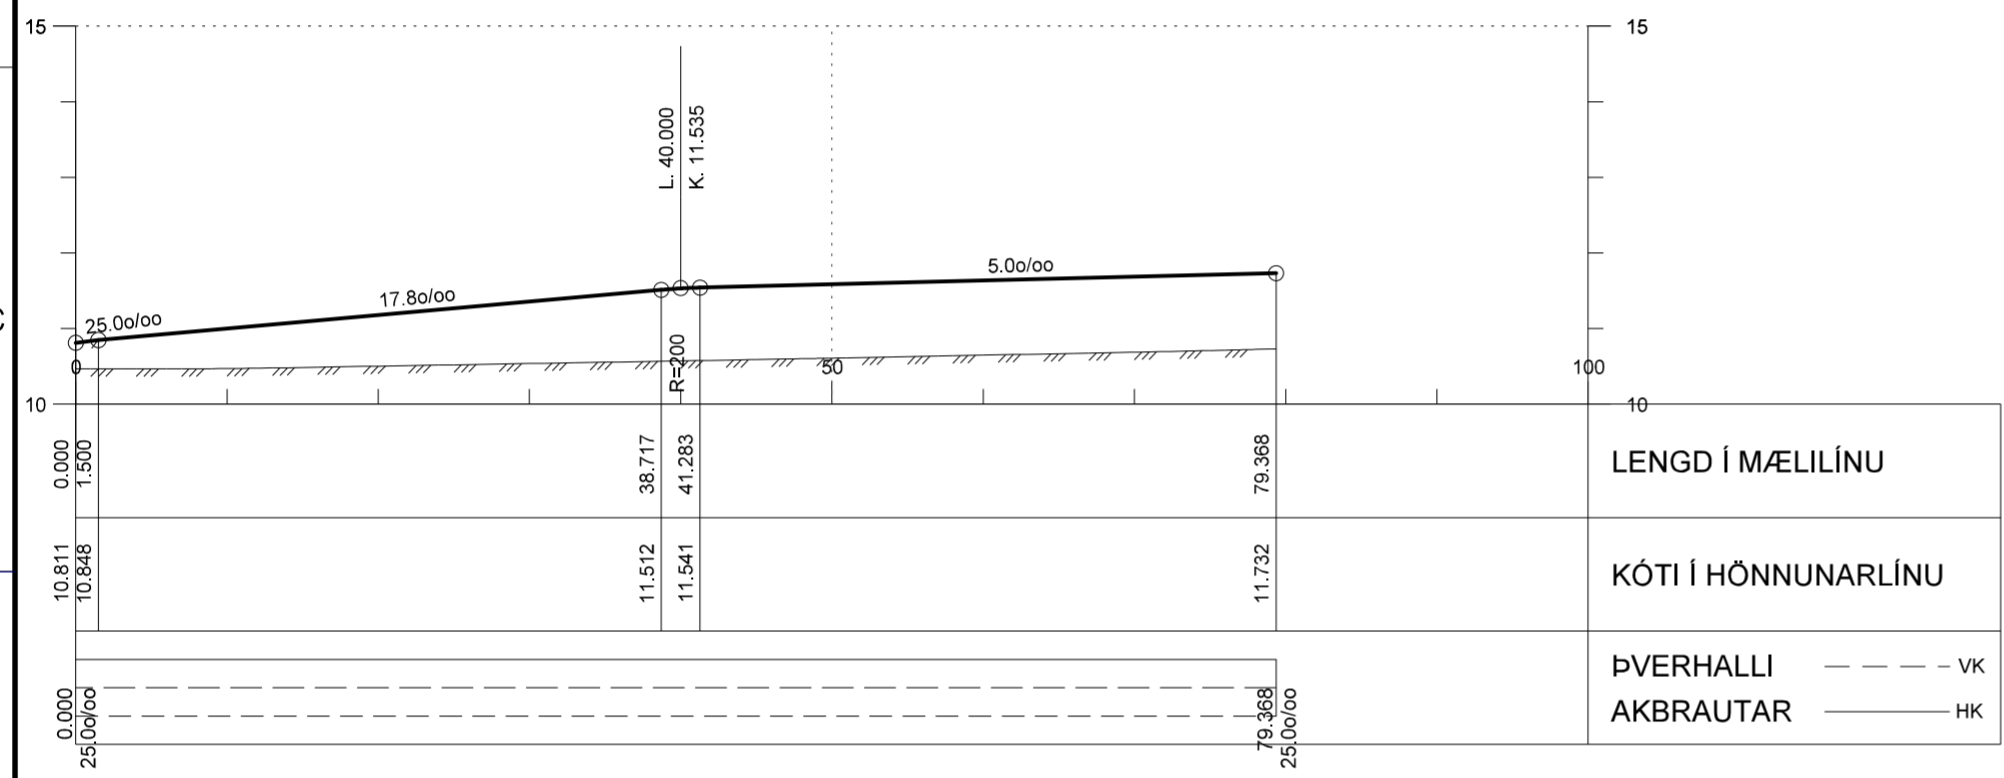

HNITASKRÁ - HÖNNUNARLÍNA

* Lína: Göngustigur 2
* Lýsing:

Hluti	Stöð/R-A	Upphafspkt. (X,Y)
1.	0.00	353002.76 428281.40
2.	5.43	352997.34 428281.68
R=	-10.00	352996.83 428271.69
3.	13.53	352989.95 428278.95
4.	41.73	352969.49 428259.55
R=	-50.00	353003.89 428223.26
5.	50.40	352963.74 428253.07
6.	69.73	352952.22 428237.55
R=	-10.00	352960.25 428231.59
7.	77.82	352950.39 428229.89
8.	79.37	352950.66 428228.36