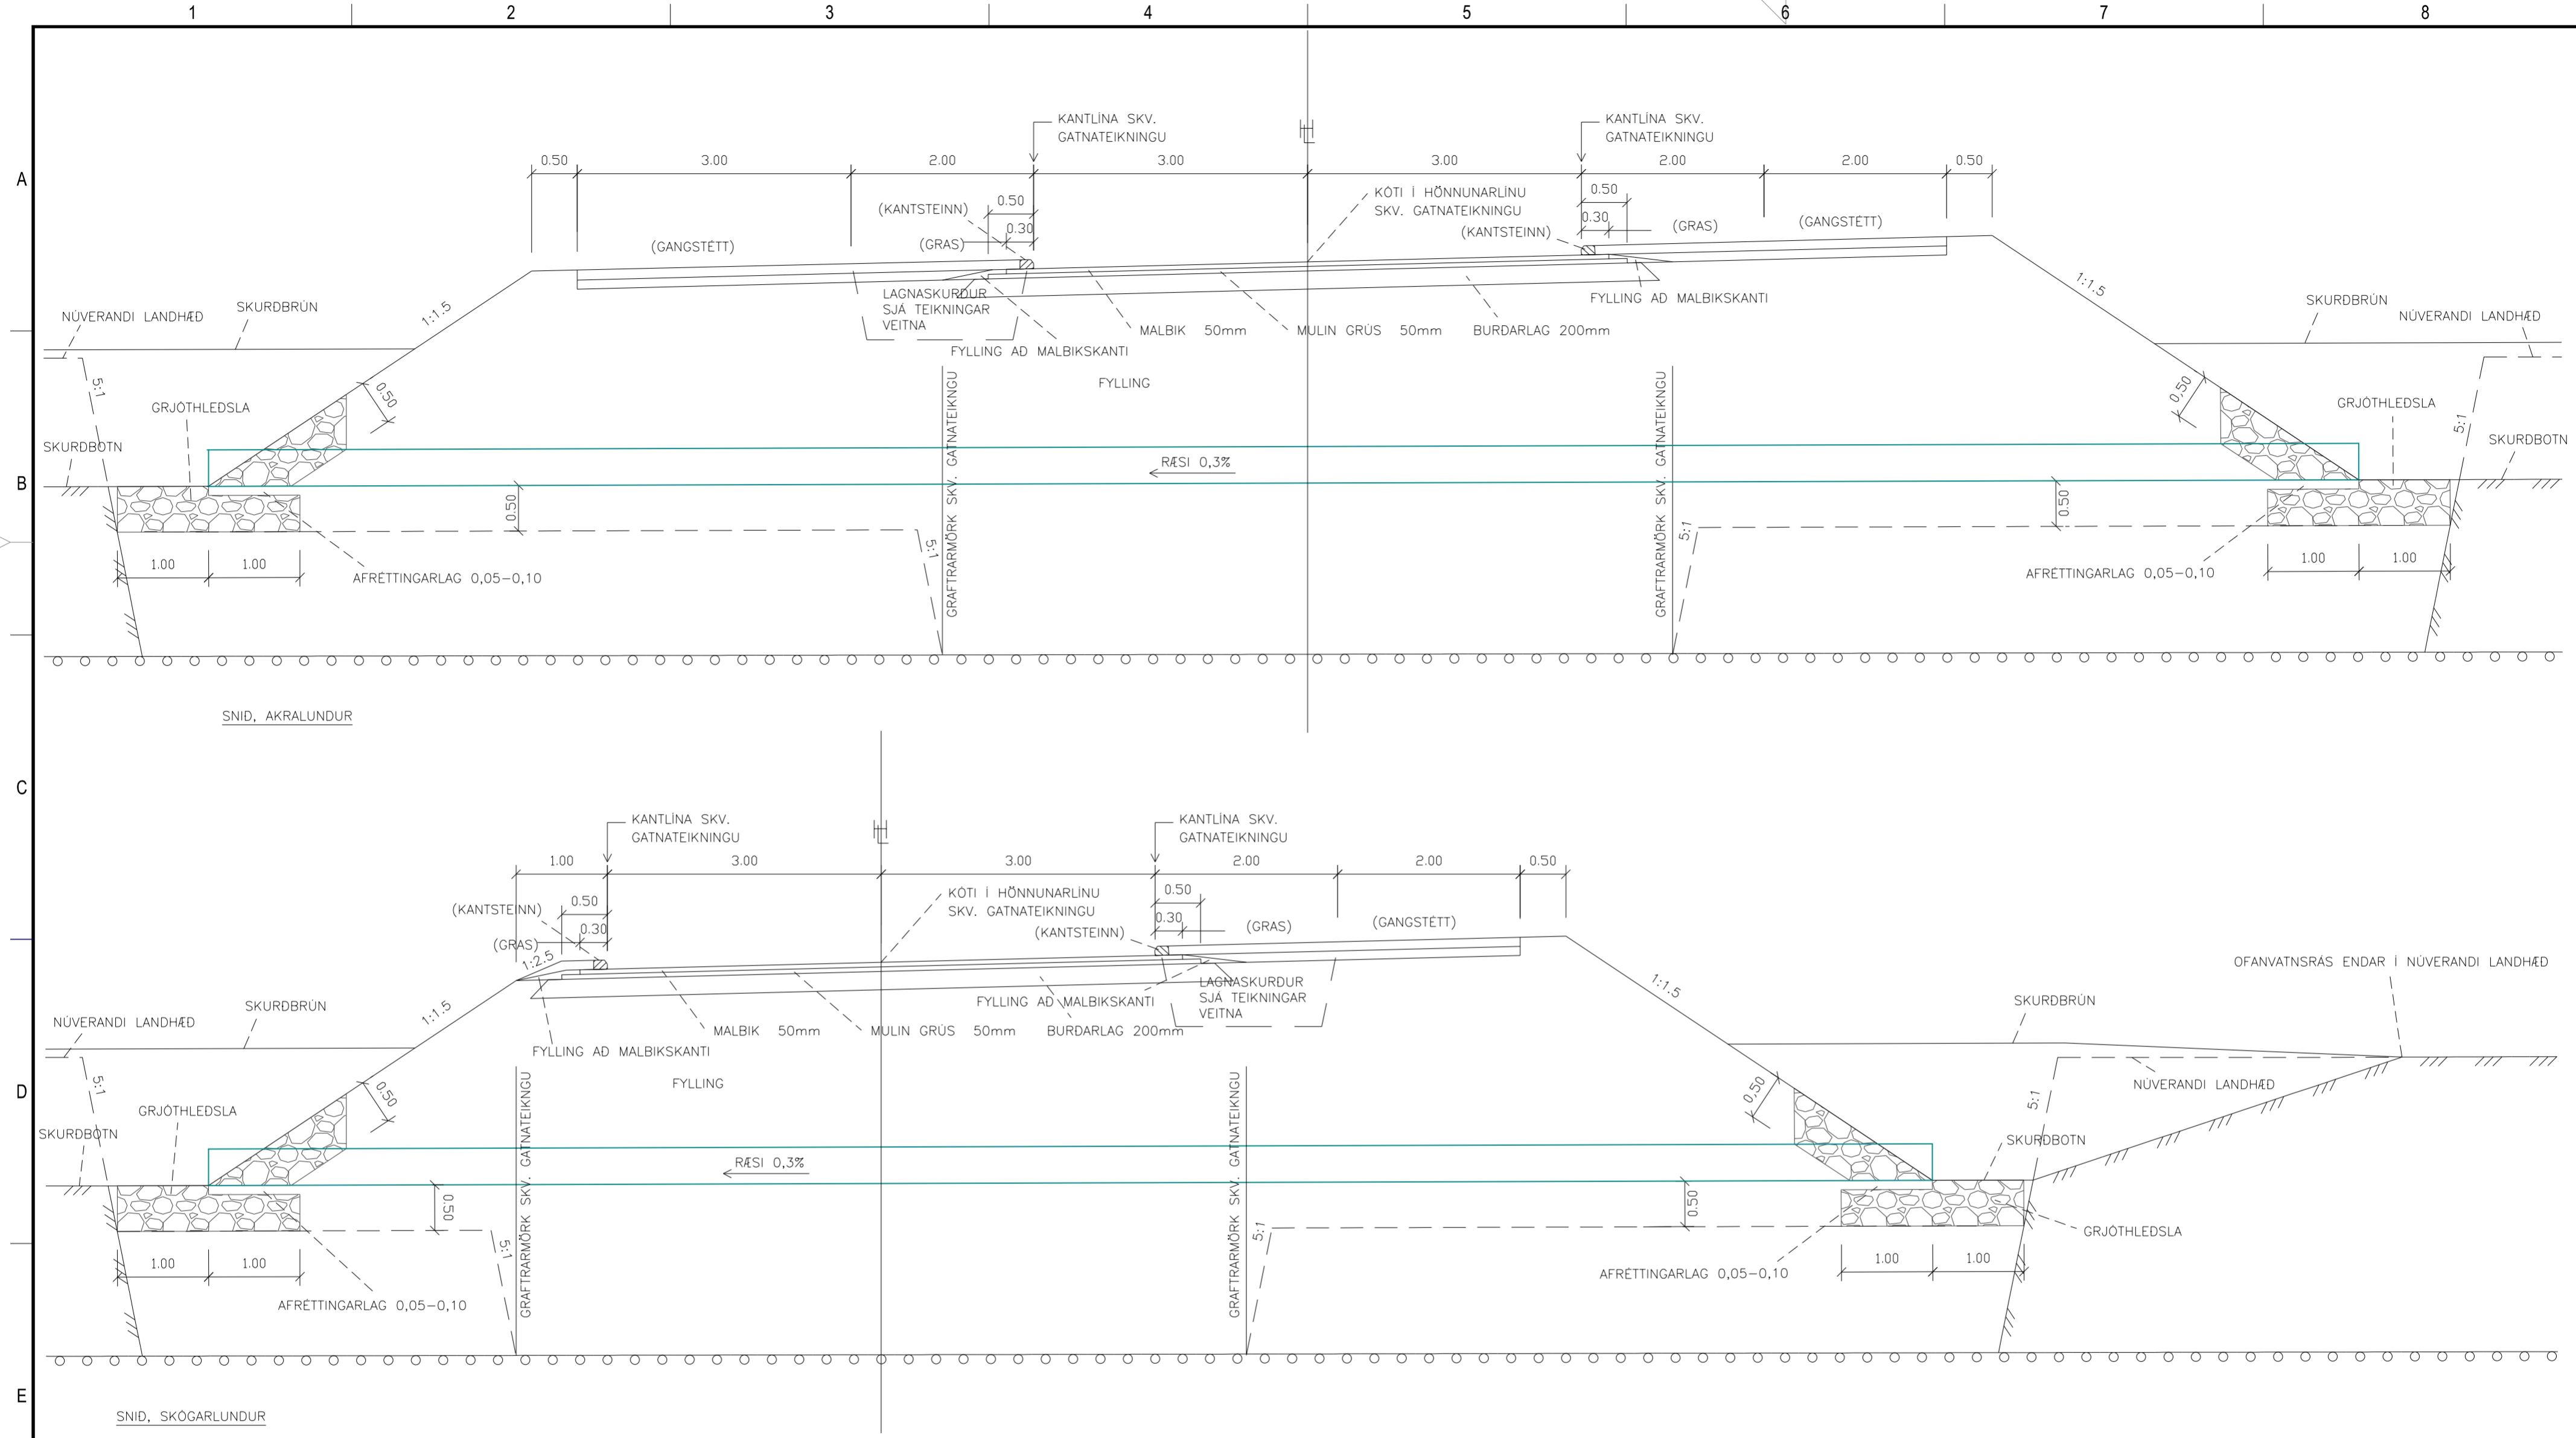

VERKNÚMUR	1.531.316	MKV.	1:100, 1:500	STÆRD	A2
TEIKNINGANÚMUR	1531316-V01-CDR-0052			ÚTGÁFA	1.0

SKÝRING:
GANGSTÉTT, GRAS, KANTSTEINN
Í SVIGA, ER EKKI HLUTI AF ÚTBODI

ÚTGÁFUFERILL					
ÚTG.	DAGS.	SKÝRINGAR	HANNAD	YFIRF.	SAMP.
1.0	23.03.2021	FRUMÚTGÁFA	BÓ	SB	