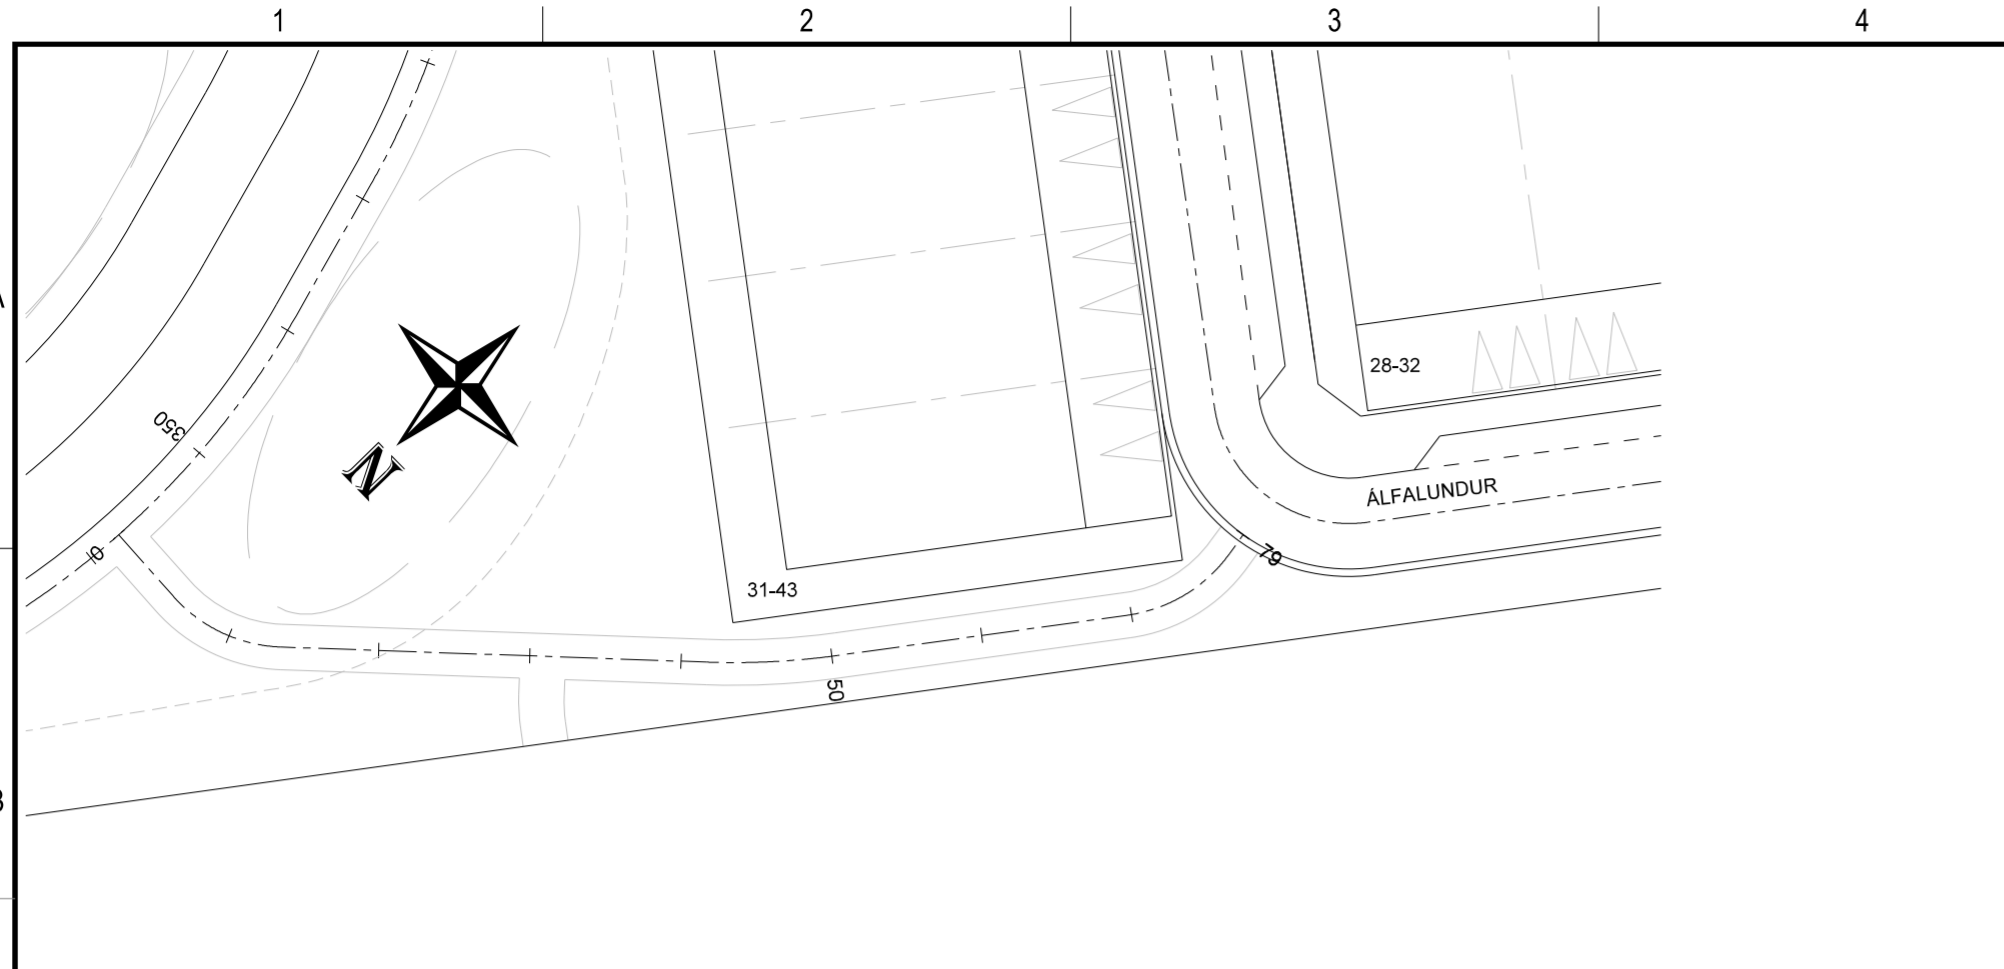

HEITI VERKS

SKÓGARHVERFI 3A

-

300 - AKRANES

HEITI TEIKNINGAR

GATNAGERÐ
GÖNGUSTÍGUR 1 ST. 250 - 450
GRUNNMYND/LANGSNÍÐ

VERKNÚMÉR	MKV.	STÆRD
1.531.316	1:100, 1:500	A2
TEIKNINGANÚMÉR	ÚTGÁFA	
1531316-V01-CDR-0032	1.0	