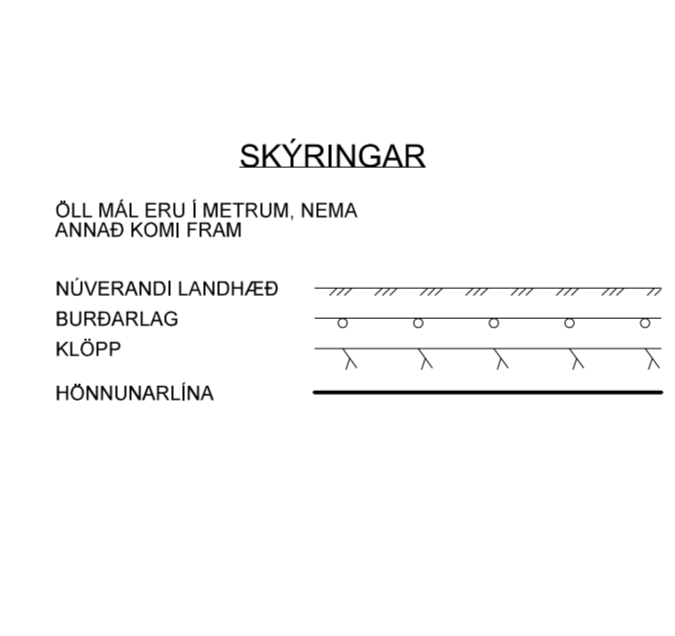

LYKILMYND

ÚTGÁFUFRILL					
ÚTG.	DAGS.	SKÝRINGAR	HANNAÐ	YFIRF.	SAMP.
1.0	23.03.2021	FRUMÚTGÁFA	BÓ	SB	

VERKKAUPI

Akraneskaupstaður

HÖNNUÐUR

MANNVIT
Úrðarharfi 6 203 Kópavogi Sími: 422 3000 Fax: 422 3001
www.mannvit.is mannvit@mannvit.is Kt: 430572-0169

© ÖLL AFNOT OG AFRITUN TEIKNINGAR, AÐ HLUTA EDA HEILD, ER HÁÐ SKRIFLEGU LEYFI HÖFUNDA.

DAGS. UNDIRSKRIFTAR F.H. MANNVITS (NAFN OG KT.)

HEITI VERKS

SKÓGARHVERFI 3A
-
300 - AKRANES

HEITI TEIKNINGAR

GATNAGERÐ
GÖNGUSTÍGUR 1 ST. 0 - 250
GRUNNMYND/LANGSNIÐ

VERKNÚMUR	MKV.	STÆRD
1.531.316	1:100, 1:500	A2

TEIKNINGANÚMUR

1531316-V01-CDR-0031

ÚTGÁFA

1.0