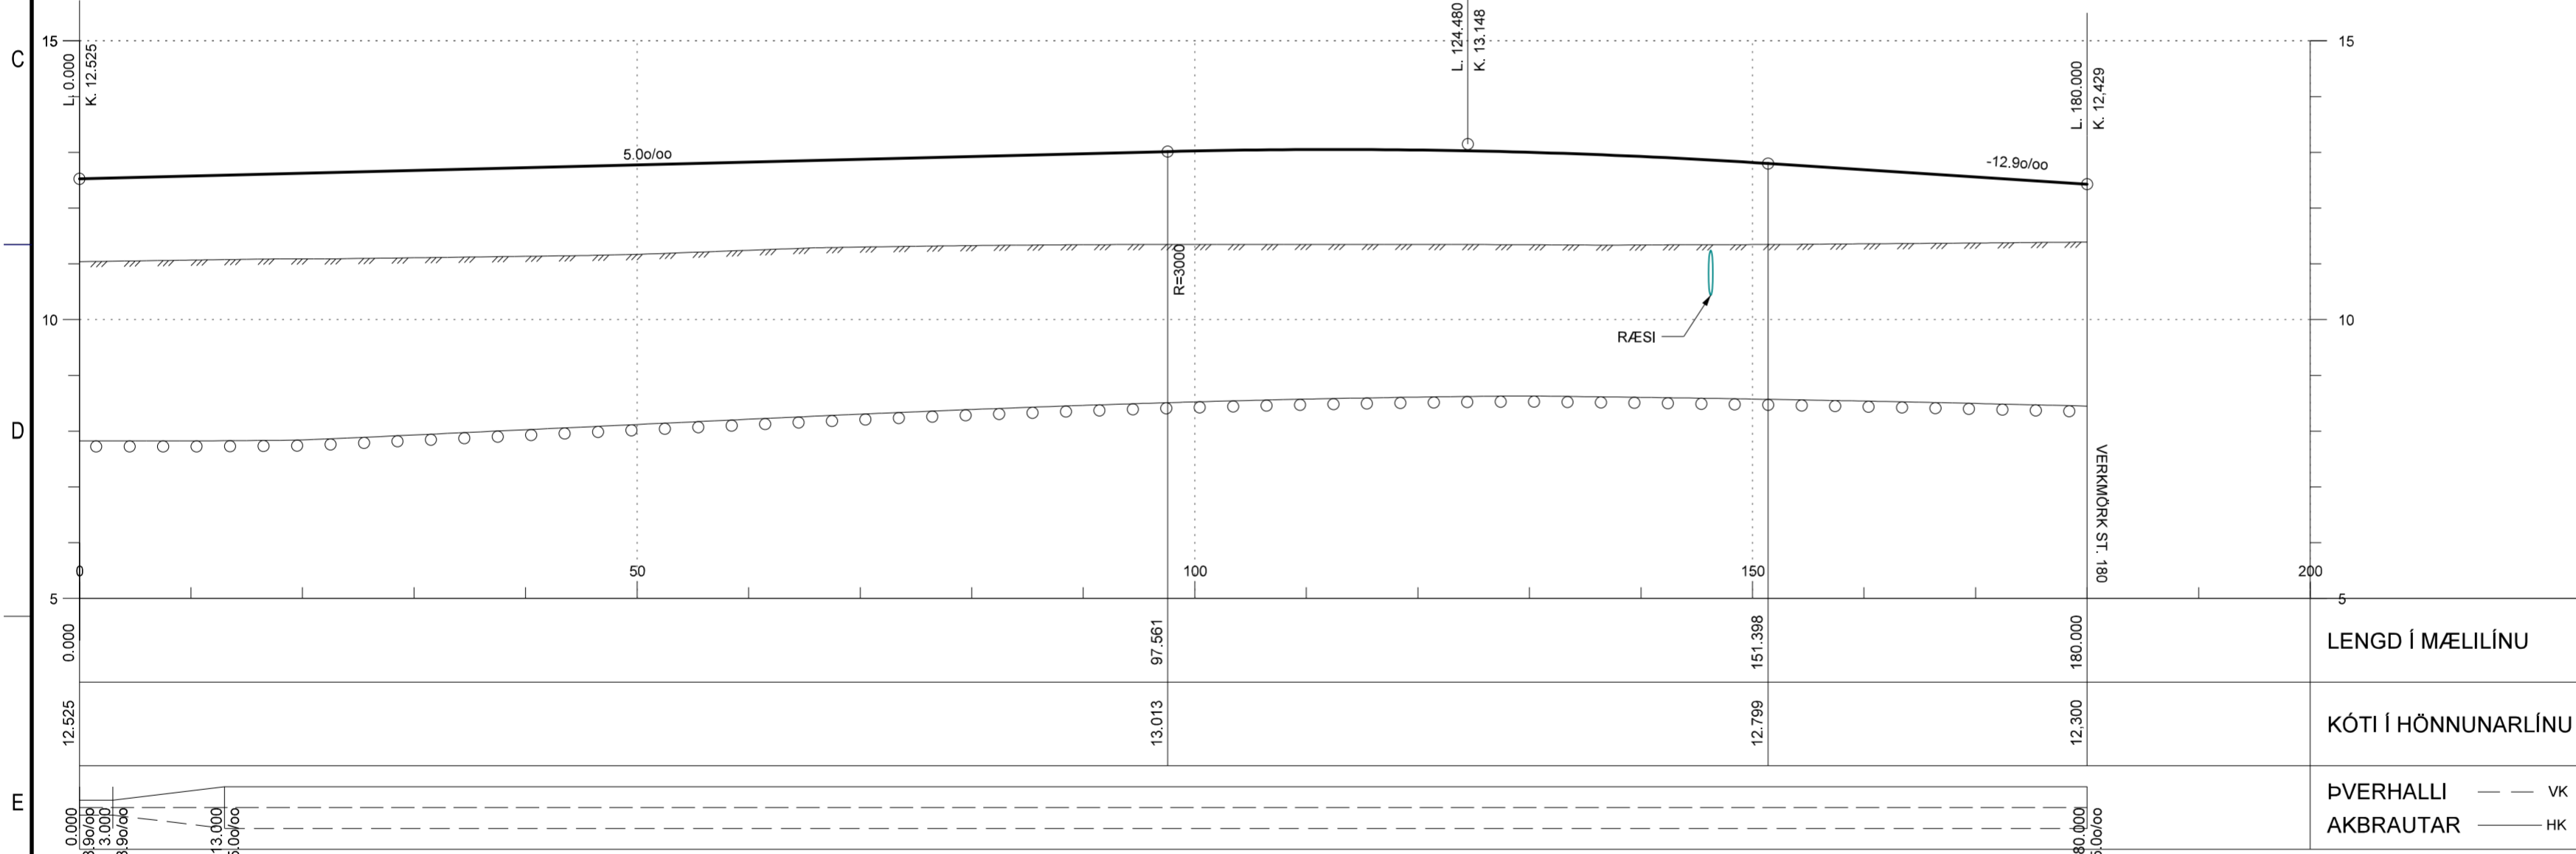

ÚTGÁFUFERILL					
ÚTG.	DAGS.	SKÝRINGAR	HANNAD	YFIRF.	SAMP.
1.0	23.03.2021	FRUMÚTGÁFA	BÓ	SB	

VERKKAUPI

HEITNI

Urðarvarfi 6 203 Kópavogi Sími: 422 3000 Fax: 422 3001
www.mannvit.is mannvit@mannvit.is Kt: 430572-0169

© ÖLL AFNOT OG AFRITUN TEIKNINGAR, AÐ HLUTA EDA HEILD, ER HÁÐ SKRIFLEGU LEYFI HÖFUNDA.

DAGS. UNDIRSKRIFTAR F.H. MANNVITS (NAFN OG KT.)

HEITI VERKS		
SKÓGARHVERFI 3A		
300 - AKRANES		
HEITI TEIKNINGAR		
GATNAGERÐ		
SKÓGARLUNDUR ST. 0 - 180		
GRUNNMYND/LANGSNIÐ		
VERKNÚMÉR	MKV.	STÆRD
1.531.316	1:100, 1:500	A2
TEIKNINGANÚMÉR		ÚTGÁFA
1531316-V01-CDR-0013		1.0