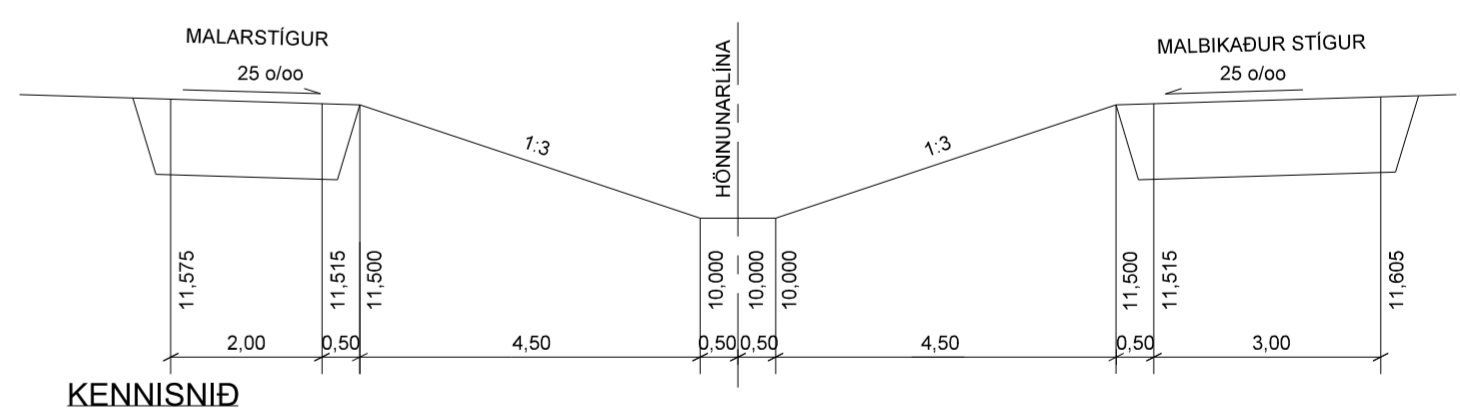

VERKNÚMUR	MKV.	STÆRD
1.531.316	1:100 , 1:500	A2
TEIKNINGANÚMUR	ÚTGÁFA	
1531316-V01-CDR-0051	1.0	

SKÝRINGAR

- ÖLL MÁL ERU Í METRUM, NEMA ANNAD KOMI FRAM
- NÚVERANDI LANDHÆÐ
- BURÐARLAG
- KLÖPP
- HÖNNUNARLÍNA