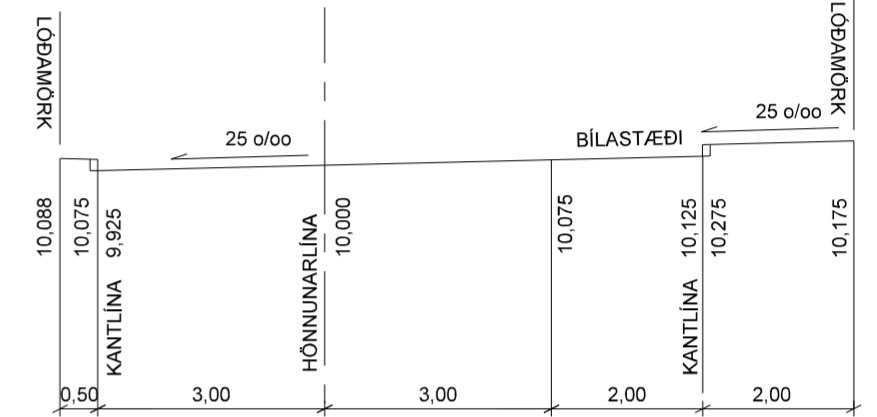

SKÝRINGAR

ÓNEFND MÁL ERU Í METRUM, NEMA ÞVERMÁL
 LAGNA ERU Í MILLIMETRUM.

NÚVERANDI LANDHÆÐ	
BURÐARLAG	
KLÖPP	
HÖNNUNARLÍNA	

KENNISNIÐ

LYKILMYND

ÚTGÁFUFERILL					
ÚTG.	DAGS.	SKÝRINGAR	HANNAÐ	YFIRF.	SAMP.
1.0	23.03.2021	FRUMÚTGÁFA	BÓ	SB	