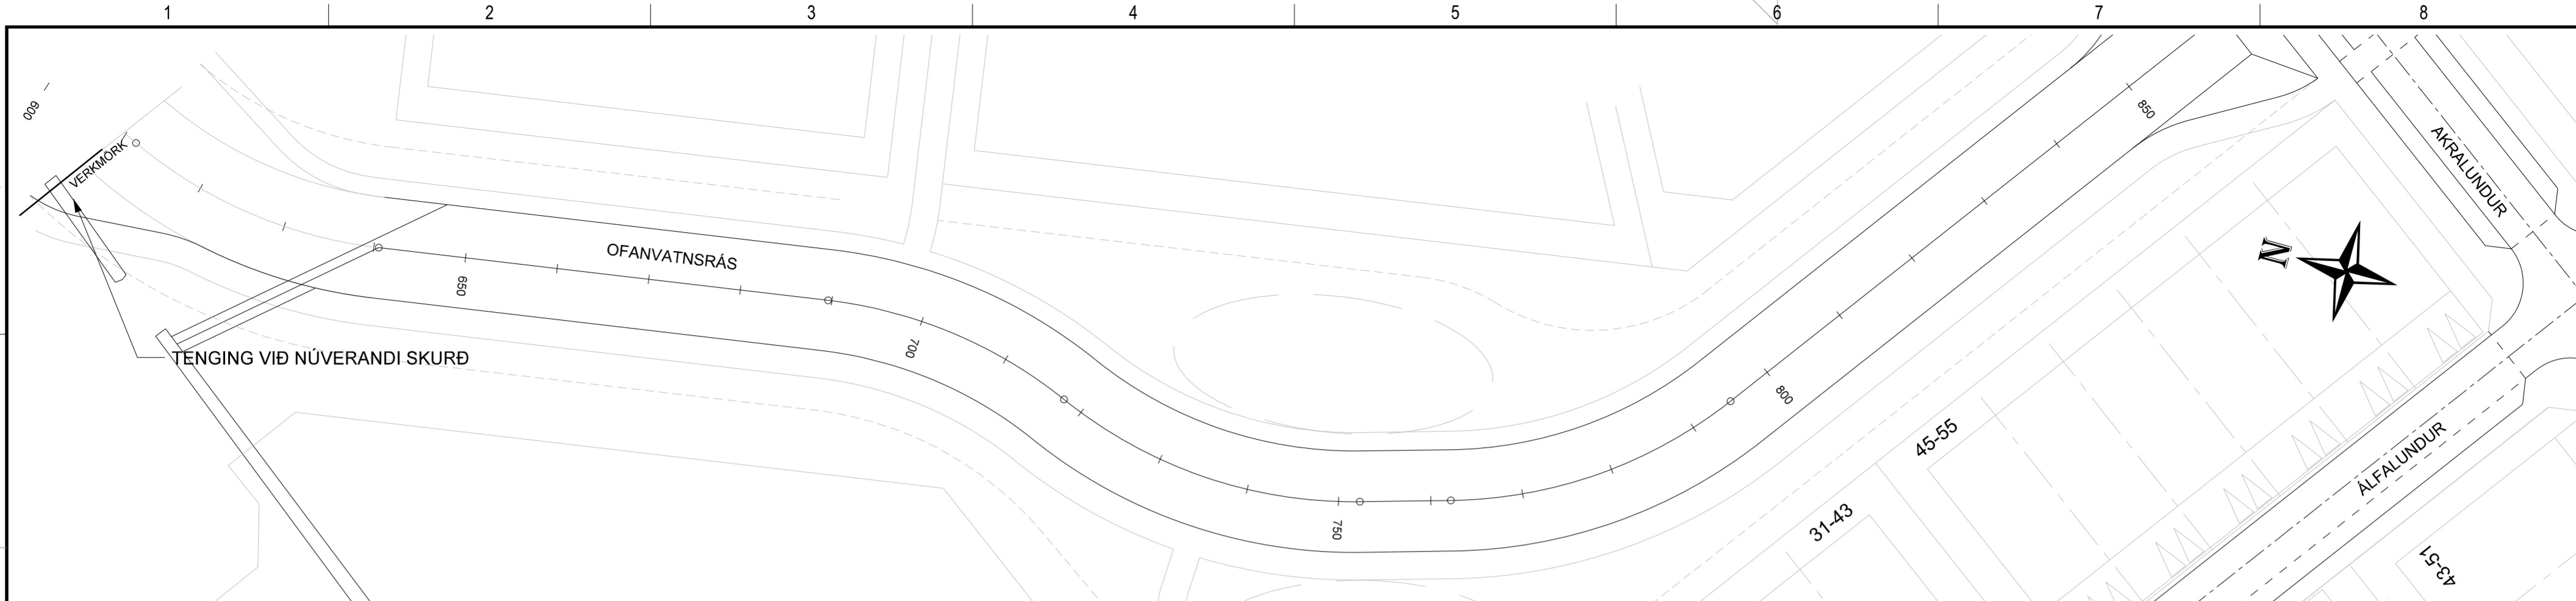

600.000	600.000	850.000	LENGD Í MÆLILÍNU
8.853	9.603	9.603	KÓTI Í HÖNNUNARLÍNU

SKÝRINGAR

1. ÖLL MÁL ERU Í METRUM, NEMA ANNAD KOMI FRAM
2. NÚVERANDI LANDHÆÐ
   - BURÐARLAG
   - KLÖPP
   - HÖNNUNARLÍNA