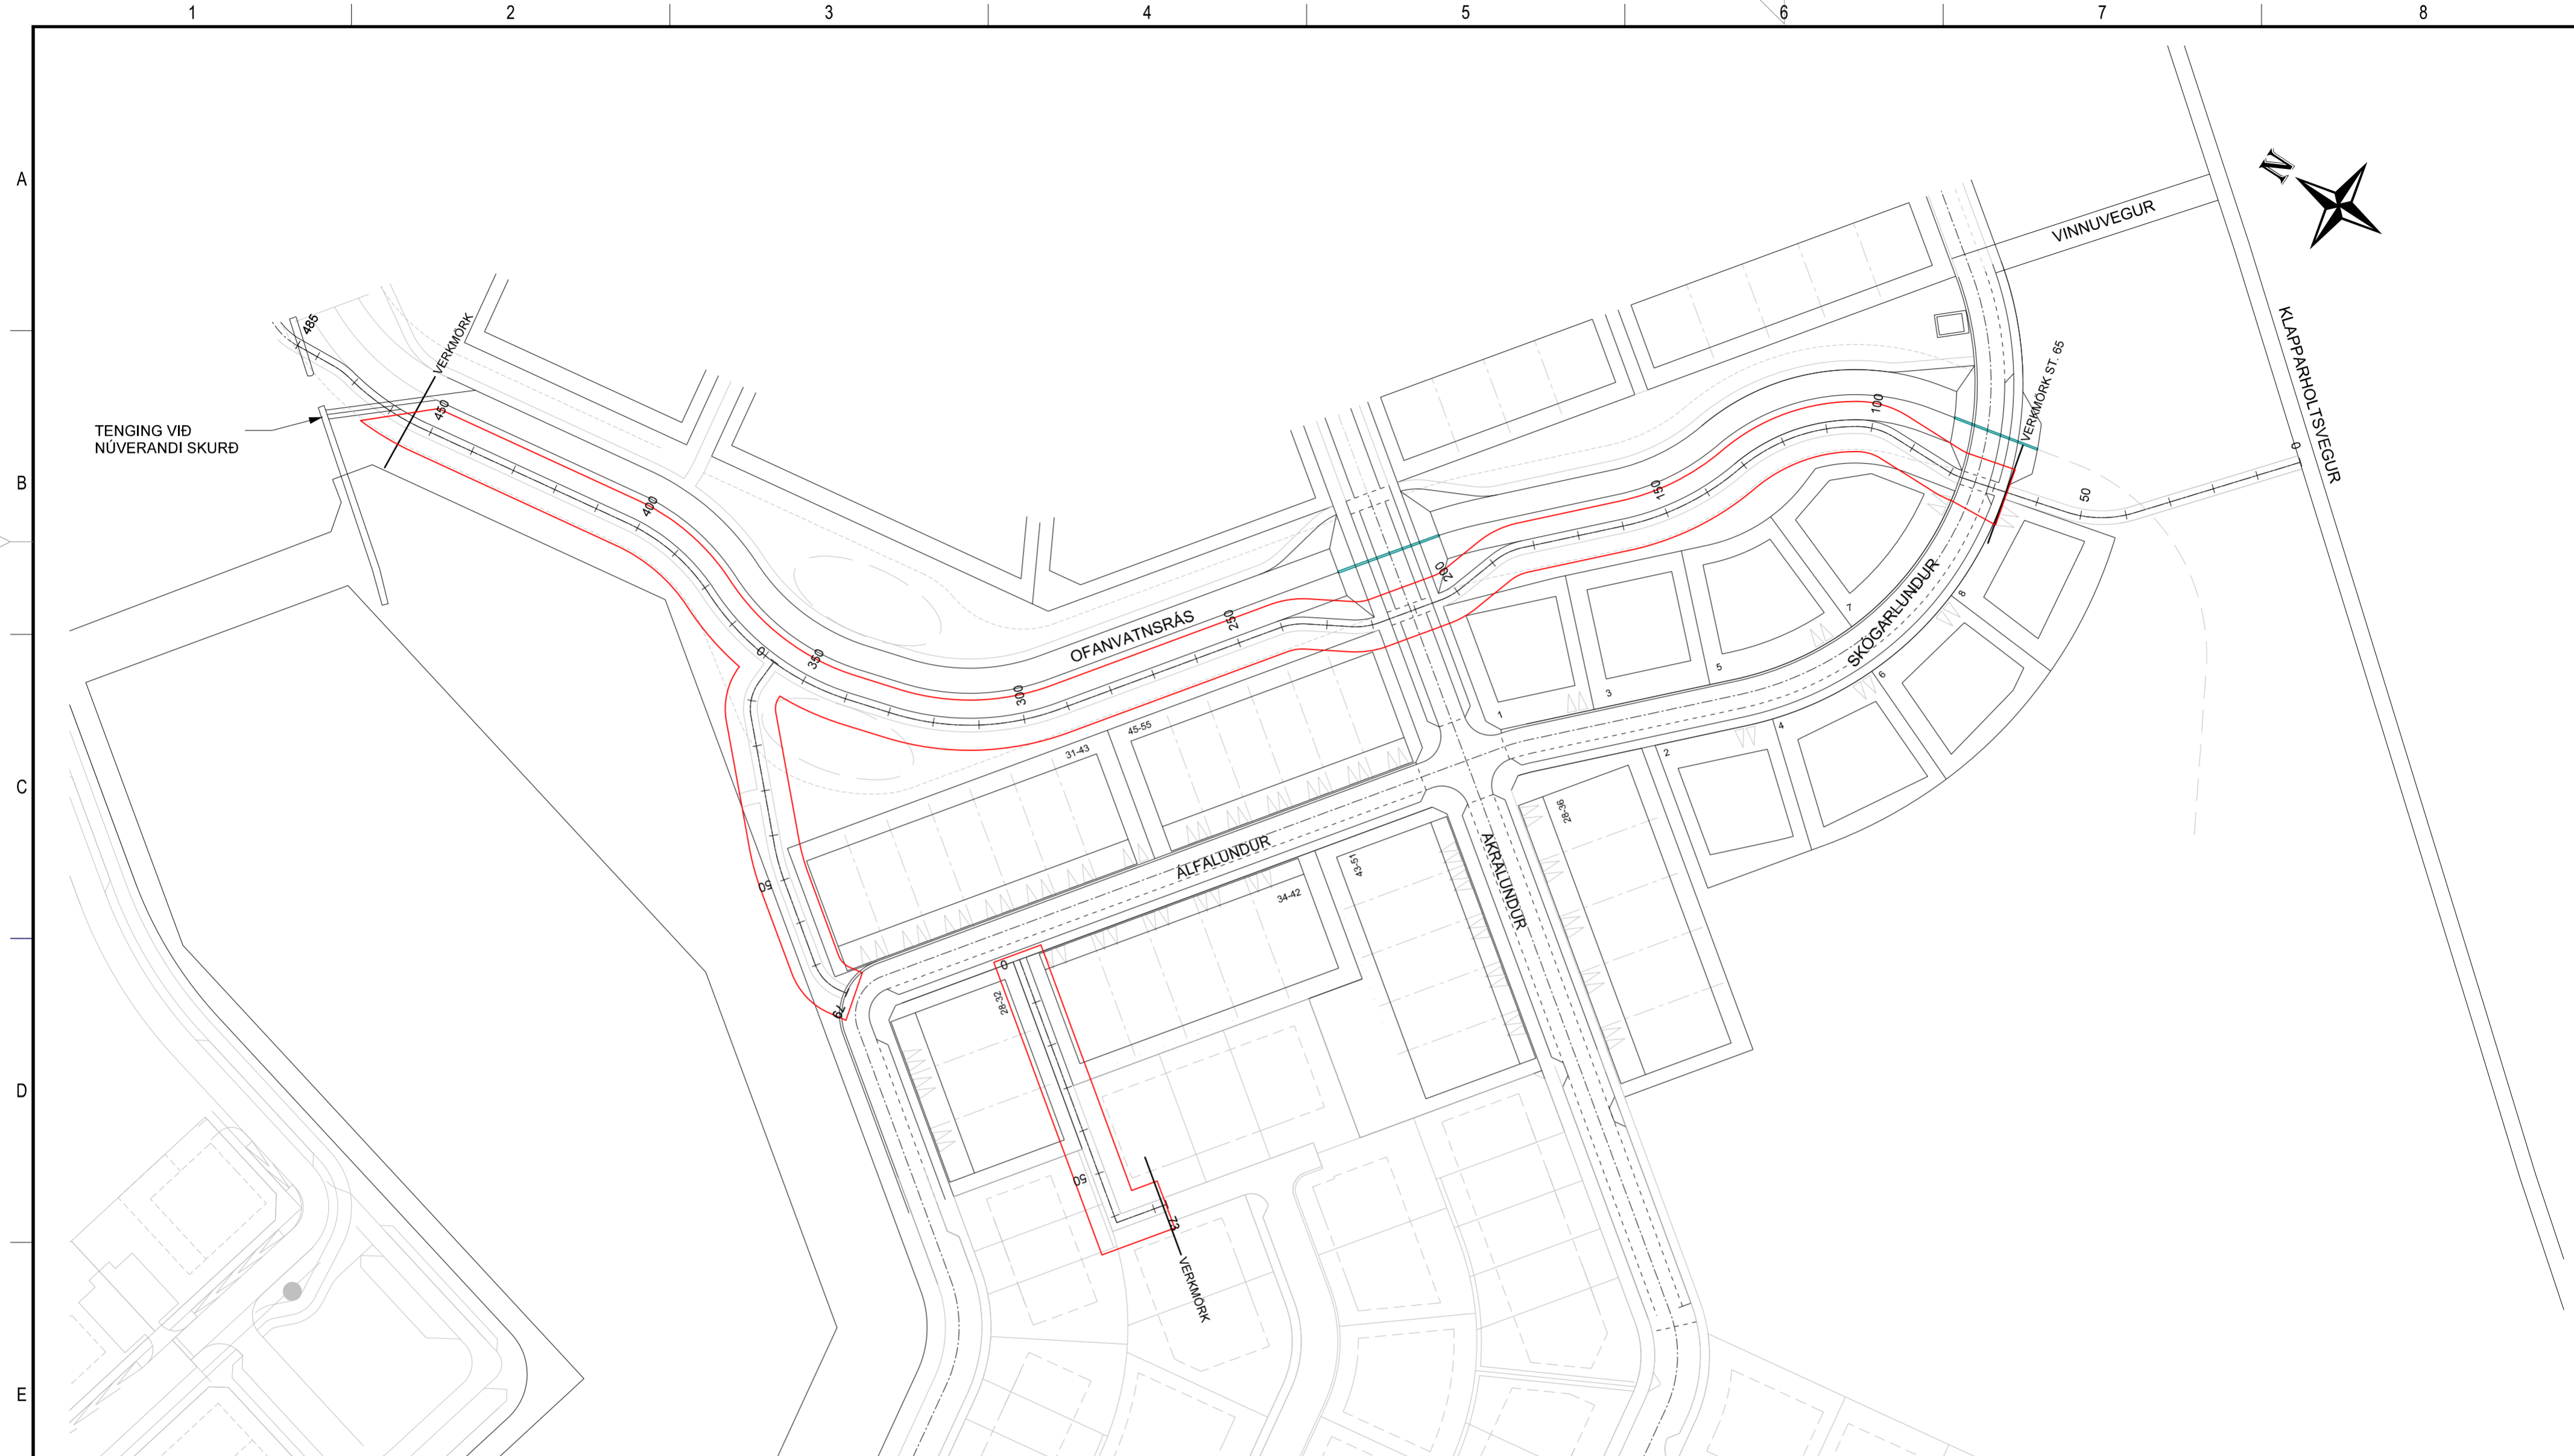

SKÝRING
VERKMÖRK GÖNGUSTÍGAR

ÚTGÁFUFERILL					
ÚTG.	DAGS.	SKÝRINGAR	HANNAÐ	YFIRF.	SAMP.
1.0	23.03.2021	FRUMÚTGÁFA	BÓ	SB	

VERKKAUPI

Akraneskaupstaður

HÖNNUÐUR

MANNVIT
Urðarvarfi 6 203 Kópavogi Sími: 422 3000 Fax: 422 3001
www.mannvit.is mannvit@mannvit.is Kt: 430572-0169

© ÖLL AFNOT OG AFRITUN TEIKNINGAR, AÐ HLUTA EDA HEILD, ER HÁÐ SKRIFLEGU LEYFI HÖFUNDA.

DAGS. UNDIRSKRIFTAR F.H. MANNVITS (NAFN OG KT.)

HEITI VERKS		
SKÓGARHVERFI 3A		
- 300 - AKRANES		
HEITI TEIKNINGAR		
GATNAGERÐ YFIRLITSMYND GÖNGUSTÍGAR		
VERKNÚMÉR	MKV.	STÆRD
1.531.316	1:1000	A2
TEIKNINGANÚMÉR		ÚTGÁFA
1531316-V01-CDR-0030		1.0

TÖLVUSKRÁ: C:\Mannvit\153111_531_316\05\Gatnautoð Skóg 3A - Teikningar.dgn