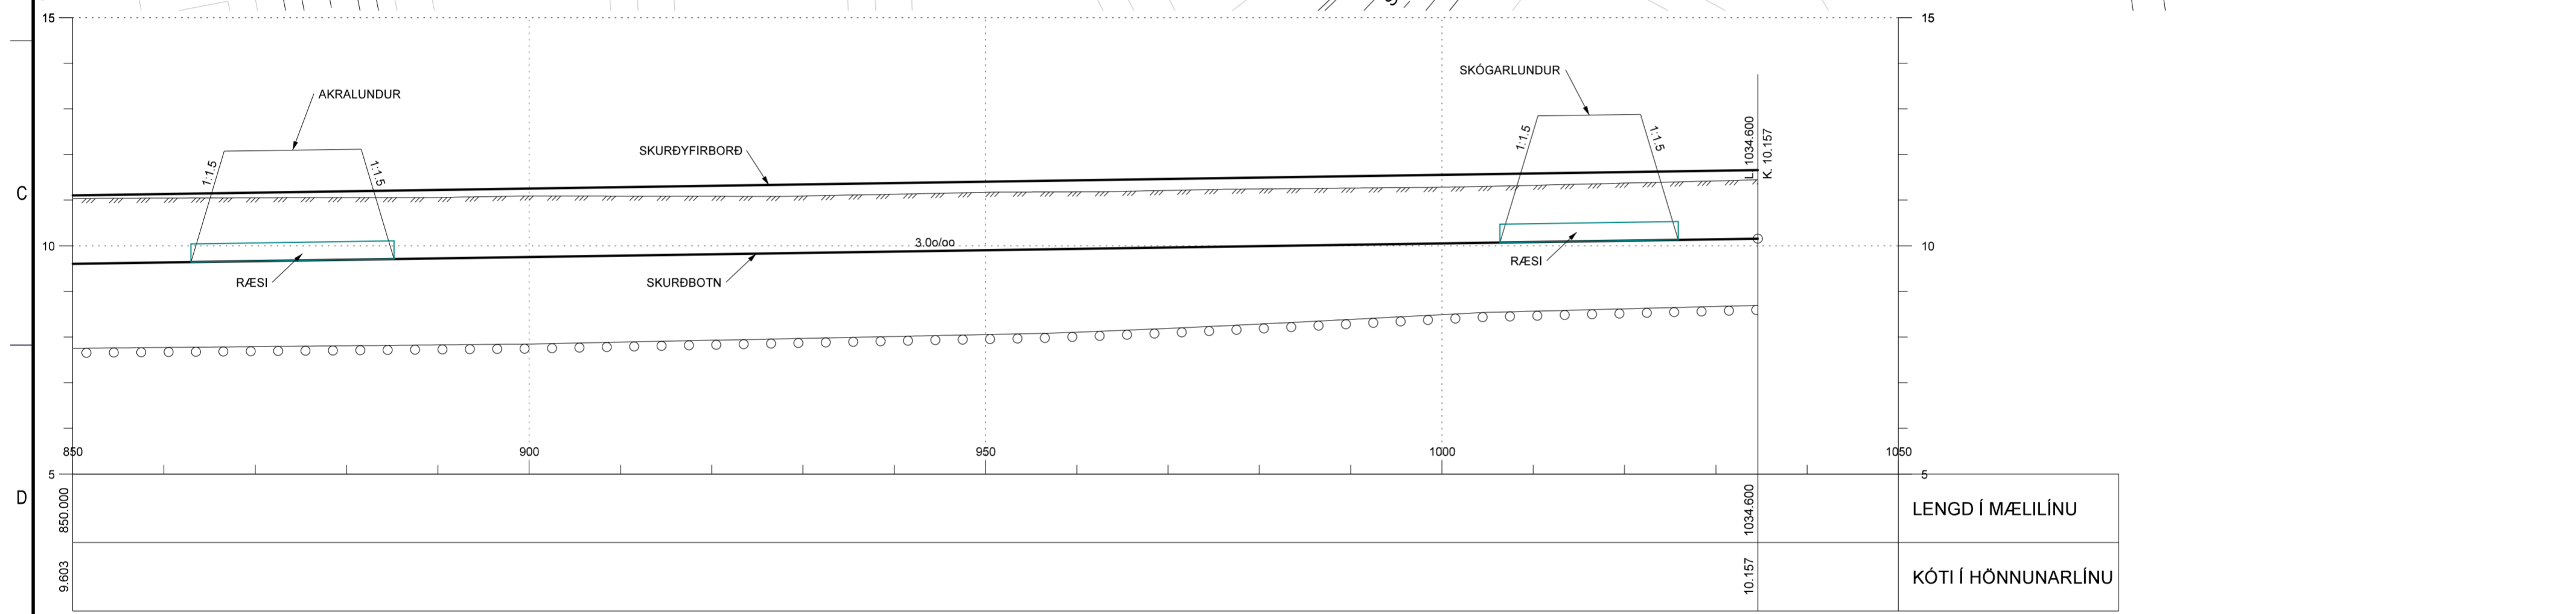

VERKNÚMUR	MKV.	STÆRD
1.531.316	1:100 , 1:500	A2
TEIKNINGANÚMUR	ÚTGÁFA	
1531316-V01-CDR-0051	1.0	

SKÝRINGAR

- ÖLL MÁL ERU Í METRUM, NEMA ANNAD KOMI FRAM
- NÚVERANDI LANDHÆÐ
- BURÐARLAG
- KLÖPP
- HÖNNUNARLÍNA