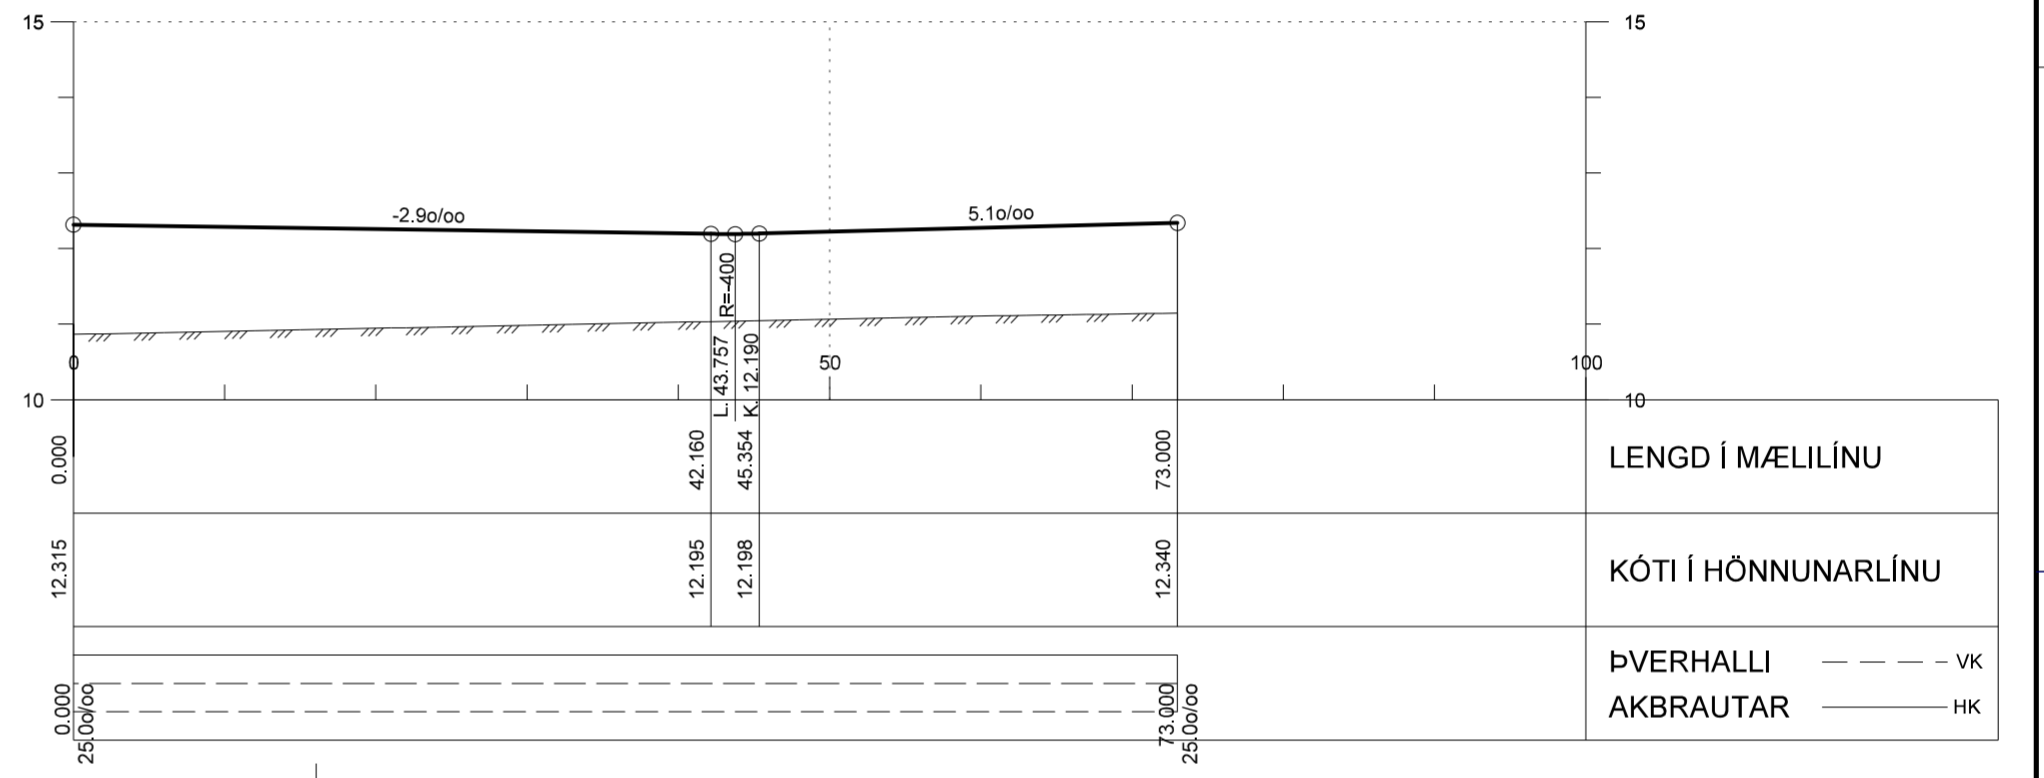

HNITASKRÁ - HÖNNUNARLÍNA

* Lína: Göngustigur 2
* Lýsing:

Hluti	Stöð/R-A	Upphafspkt. (X,Y)
1.	0.00	353002.76 428281.40
2.	5.43	352997.34 428281.68
R=	-10.00	352996.83 428271.69
3.	13.53	352989.95 428278.95
4.	41.73	352969.49 428259.55
R=	-50.00	353003.89 428223.26
5.	50.40	352963.74 428253.07
6.	69.73	352952.22 428237.55
R=	-10.00	352960.25 428231.59
7.	77.82	352950.39 428229.89
8.	79.37	352950.66 428228.36