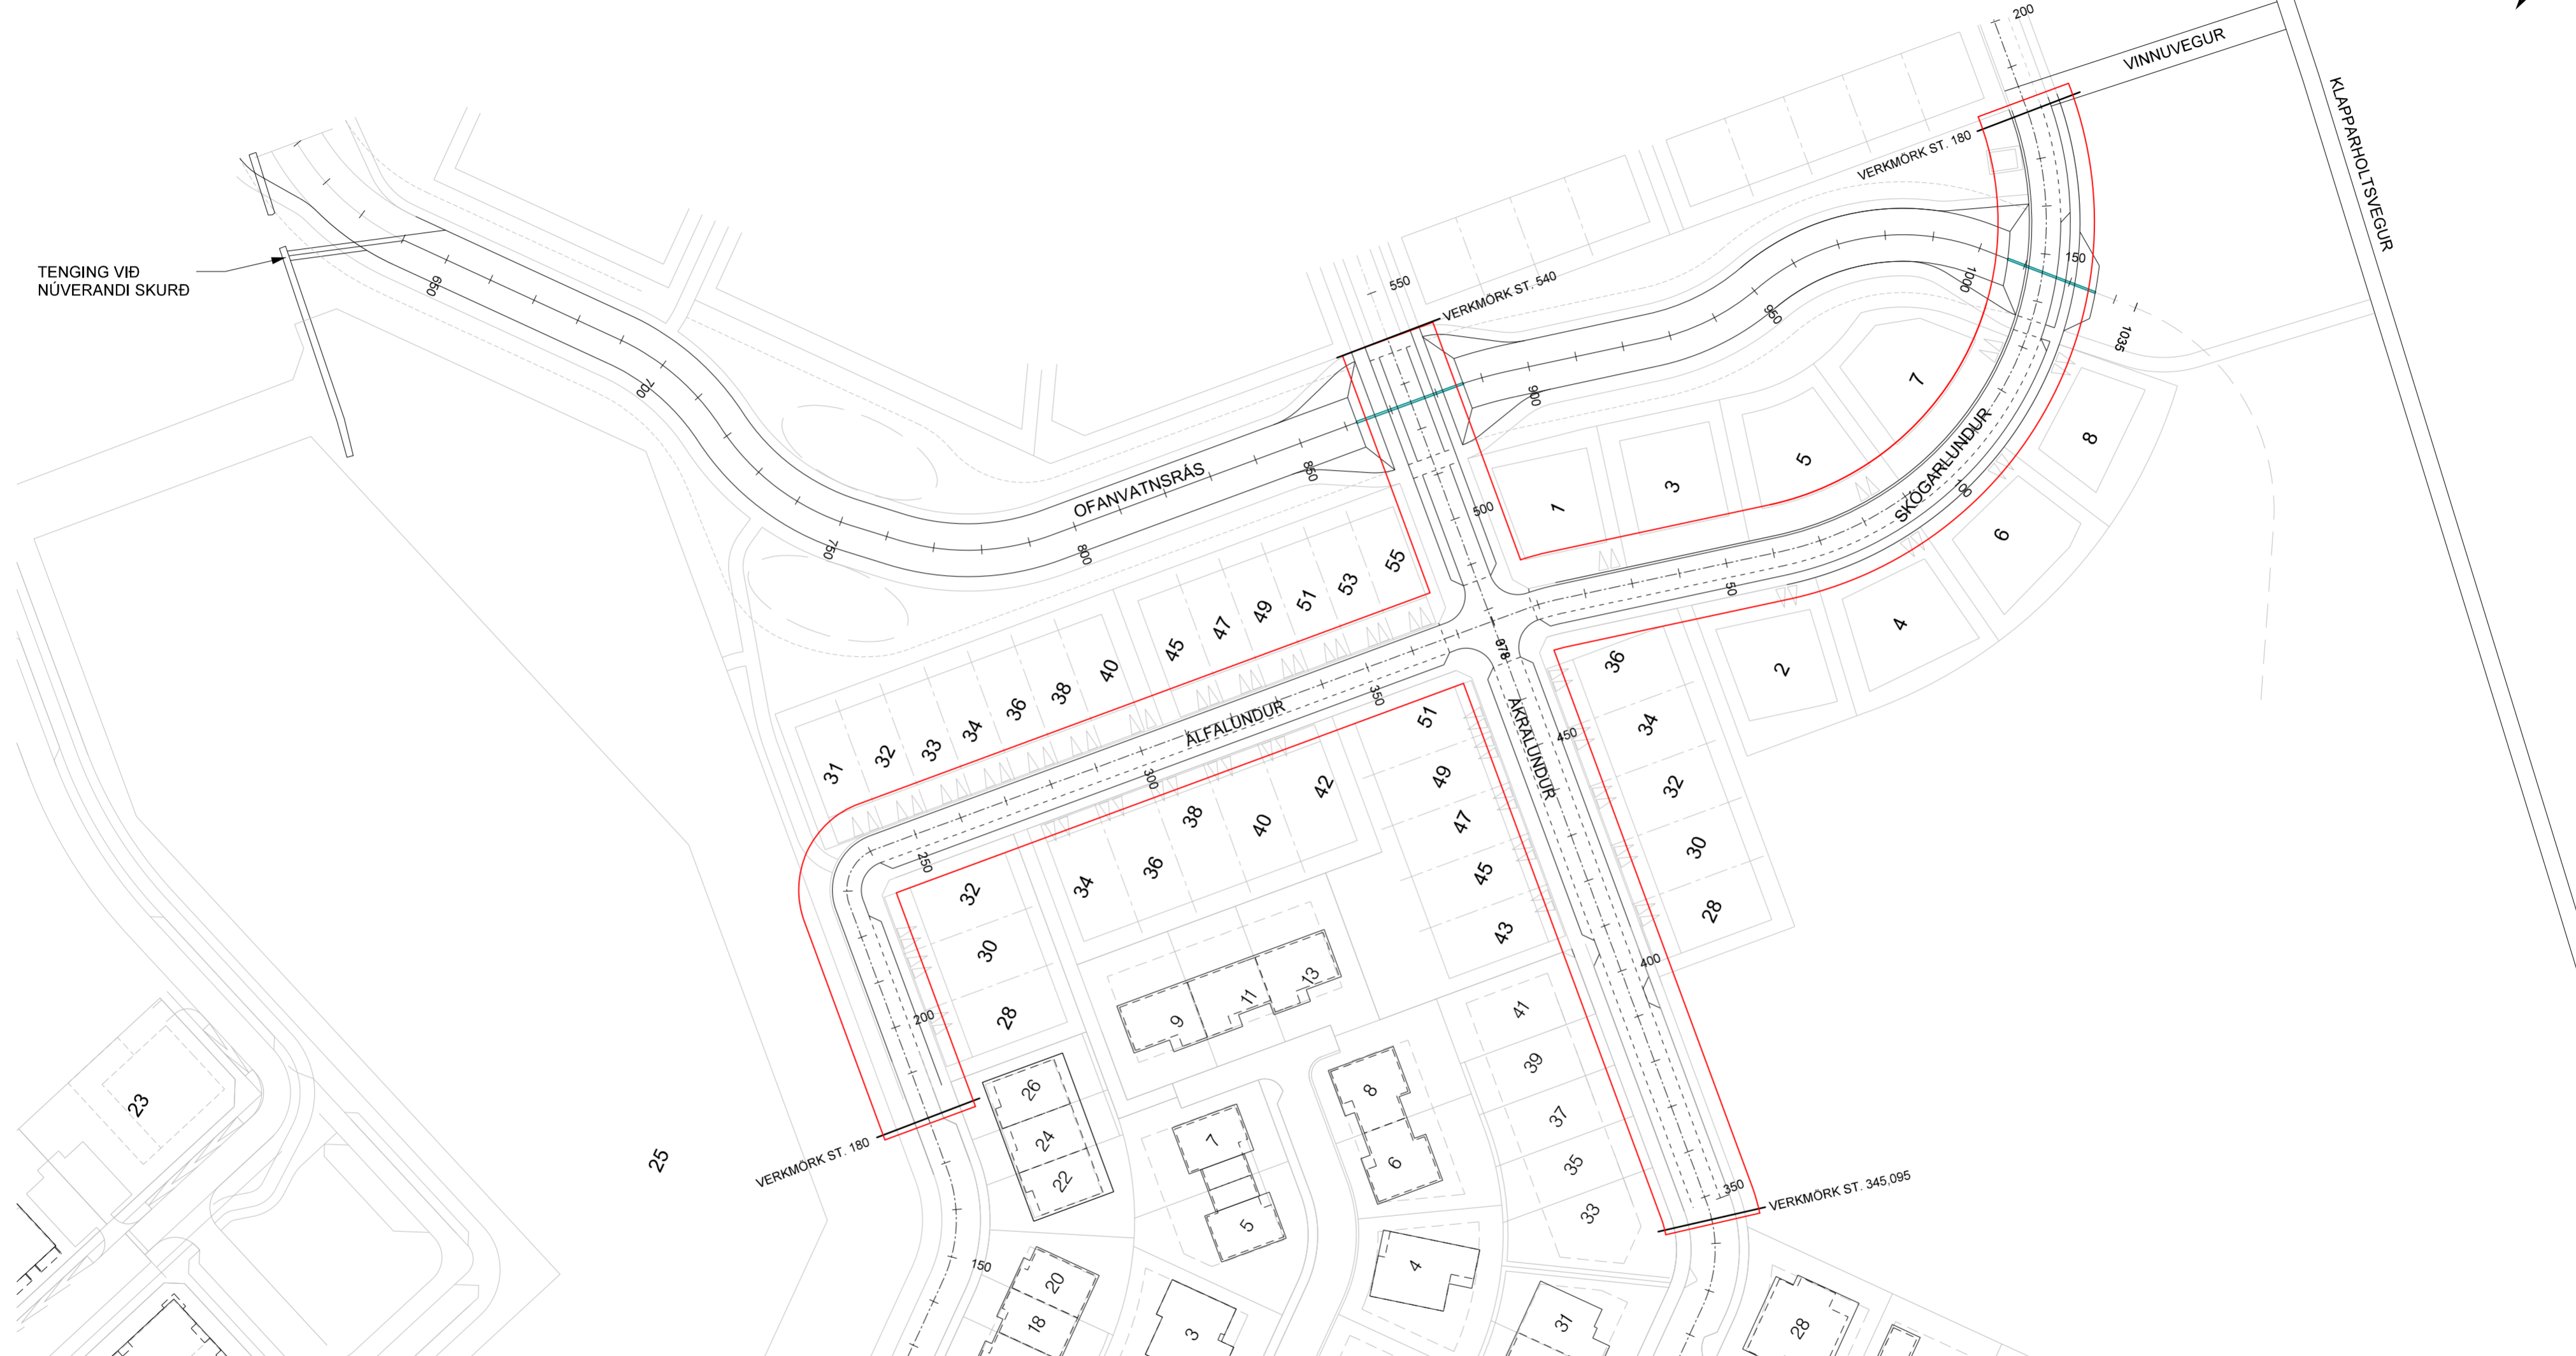

TENING VID
NÜVERANDI SKURÐ

SKÝRING

— VERKMÖRK GATNA

ÚTGÁFUFERILL

ÚTG.	DAGS.	SKÝRINGAR	HANNAÐ	YFIRF.	SAMP.
1.0	23.03.2021	FRUMÚTGÁFA	BÓ	SB	

VERKKAUPI

Akraneskaupstaður

HÖNNUÐUR

MANNVIT

Urðarhvarfi 6 203 Kópavogi Sími: 422 3000 Fax: 422 3001
www.mannvit.is mannvit@mannvit.is Kt: 430572-0169

© ÖLL AFNOT OG AFRITUN TEIKNINGAR, AÐ HLUTA EDA HEILD, ER HÁÐ SKRIFLEGU LEYFI HÖFUNDA.

DAGS. UNDIRSKRIFTAR

F.H. MANNVITS (NAFN OG KT.)

HEITI VERKS

SKÓGARHVERFI 3A

300 - AKRANES

HEITI TEIKNINGAR

GATNAGERÐ
YFIRLITSMYND
GÖTUR

VERKNÚMÉR

1.531.316

MKV.

1:1000

STÆRD

A2

TEIKNINGANÚMÉR

1531316-V01-CDR-0010

ÚTGÁFA

1.0