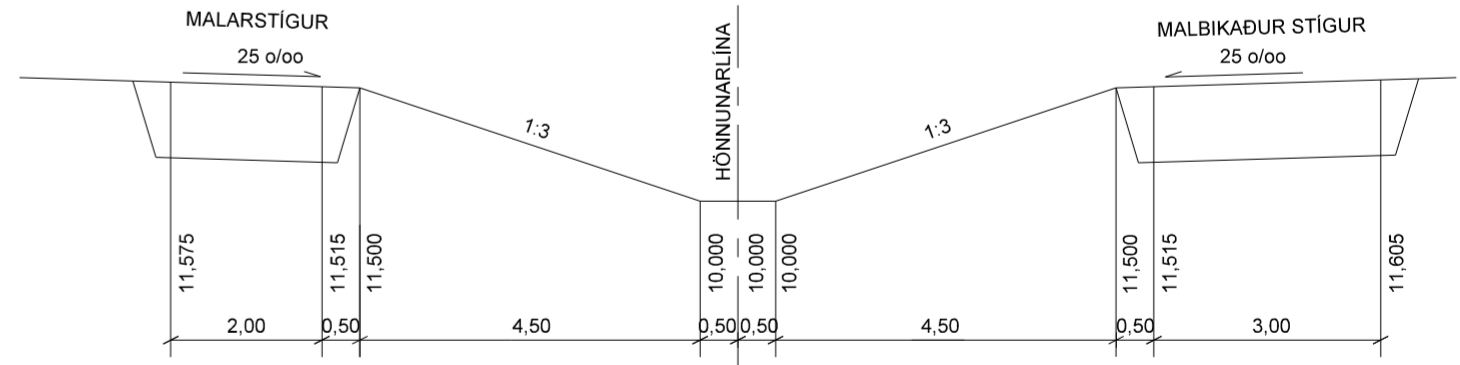

TÖLVUSKRÁ: C:\Mannvit\153111_531_316\05\Gatnautoð Skóg 3A - Teikningar.dgn

600.000	600.000	850.000	LENGD Í MÆLILÍNU
8.853	9.603	9.603	KÓTI Í HÖNNUNARLÍNU

SKÝRINGAR

- ÖLL MÁL ERU Í METRUM, NEMA ANNAD KOMI FRAM
- NÚVERANDI LANDHÆÐ
 - BURÐARLAG
 - KLÖPP
 - HÖNNUNARLÍNA