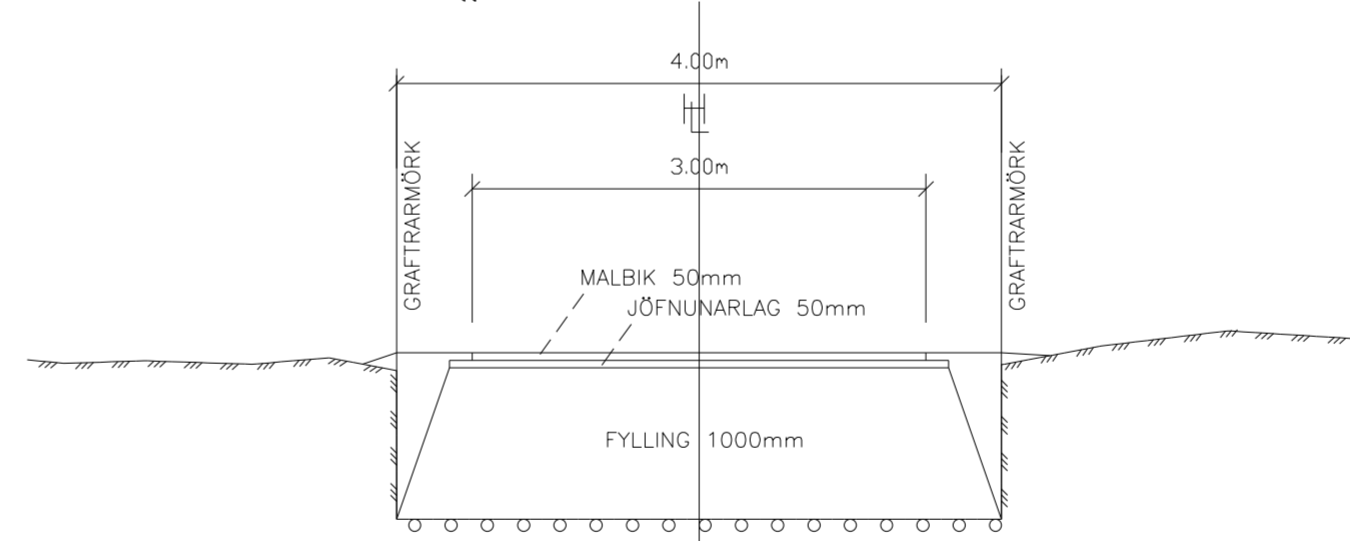

SKÝRINGAR

HNITASKRÁ - HÖNNUNARLÍNA

* Lína: Göngustigur 3
* Lýsing:

Hluti	Stöð/R-A	Upphafspkt. (X,Y)
1.	0.00	352977.57 428200.56
2.	61.50	352940.92 428151.18
3.	73.00	352950.15 428144.32

JARÐVINNUSNIÐ