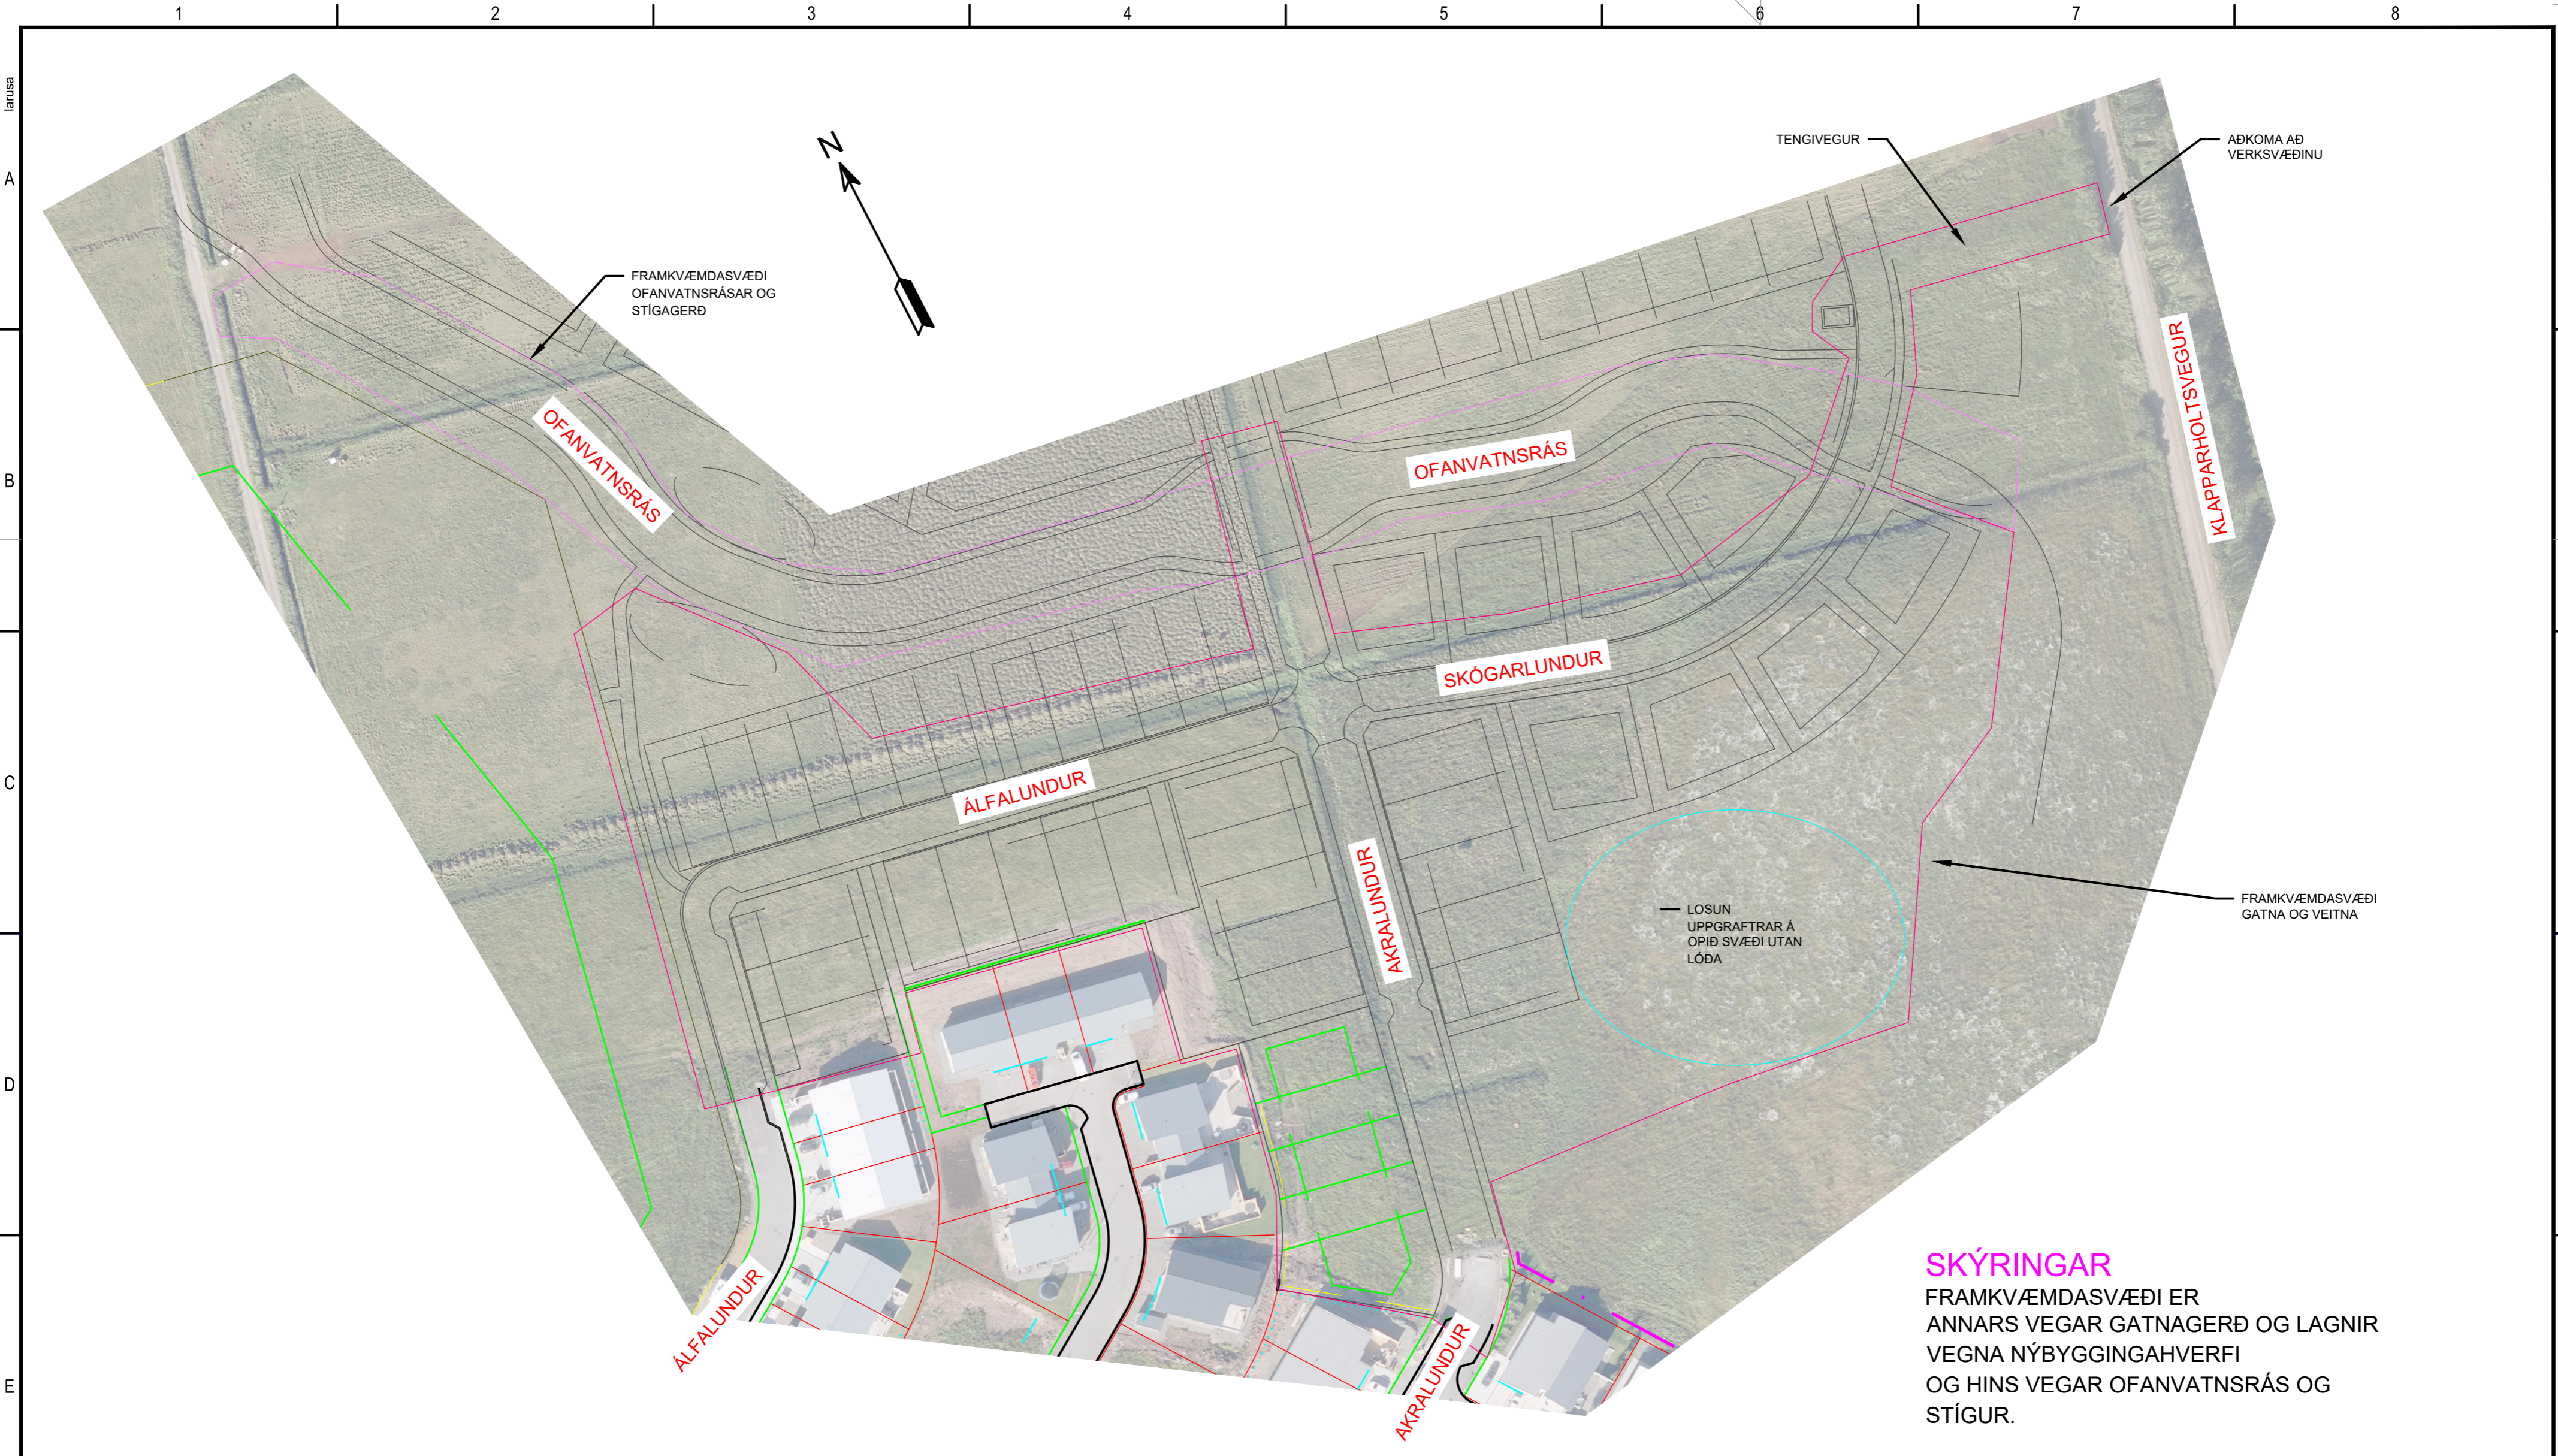

SKÝRINGAR
FRAMKVÆMDASVÆÐI ER
ANNARS VEGAR GATNAGERÐ OG LAGNIR
VEGNA NÝBYGGINGAHERFI
OG HINS VEGAR OFANVATNSRÁS OG
STÍGUR.

ÚTGÁFUFERILL					
ÚTG.	DAGS.	SKÝRINGAR	HANNAÐ	YFIRF.	SAMP.
1.0	23.3.2021	FRUMÚTGÁFA	LÁ	LÁ	

VERKKAUPI

AKRANESKAUPSTAÐUR

HÖNNUÐUR

MANNVIT
Úrðarhvarfi 6 203 Kópavogi Sími: 422 3000 Fax: 422 3001
www.mannvit.is mannvit@mannvit.is Kt: 430572-0169

© ÖLL AFNOT OG AFRITUN TEIKNINGAR, AÐ HLUTA EDA HEILD, ER HÁÐ SKRIFLEGU LEYFI HÖFUNDA.

DAGS. UNDIRSKRIFTAR F.H. MANNVITS (NAFN OG KT.)

HEITI VERKS		
SKÓGARHVERFI 3A		
- 300 - AKRANES		
HEITI TEIKNINGAR		
FRAMKVÆMDASVÆÐI		
YFIRLIT		
VERKNÚMÉR	MKV.	STÆRÐ
1.531.316	1:1000	A2
TEIKNINGANÚMÉR		ÚTGÁFA
1531316-V01-CDR-1102		1.0