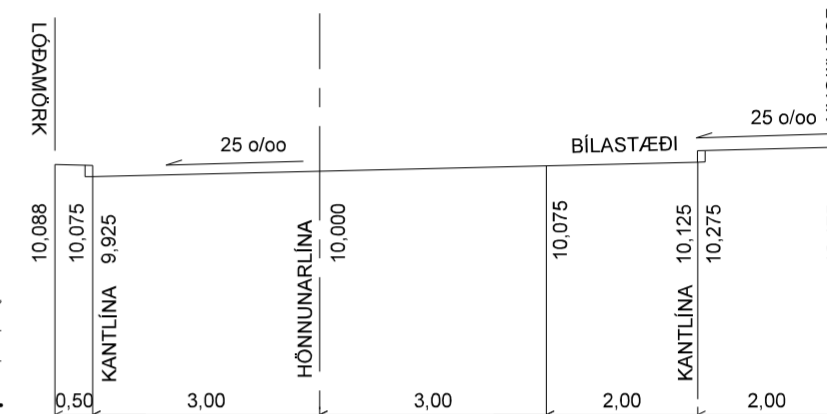

HNITASKRÁ - HÖNNUNARLÍNA

* Lína: Skógarlundur
* Lýsing:

Hluti	Stöð/R-A	Upphafspkt. (X,Y)
1.	0.00	353067.66 428142.41
2.	7.79	353073.92 428137.77
R=	48.25	353045.16 428099.02
3.	14.66	353079.13 428133.29
4.	61.56	353112.43 428100.28
R=	-70.00	353161.71 428149.99
5.	181.49	353217.92 428108.27
6.	215.34	353238.10 428135.46

SKÝRINGAR

ÖNEFND MÁL ERU Í METRUM, NEMA ÞVERMÁL
LAGNA ERU Í MILLIMETRUM.

NÜVERANDI LANDHÆÐ
BURÐARLAG
KLÖPP
HÖNNUNARLÍNA

KENNISNIÐ