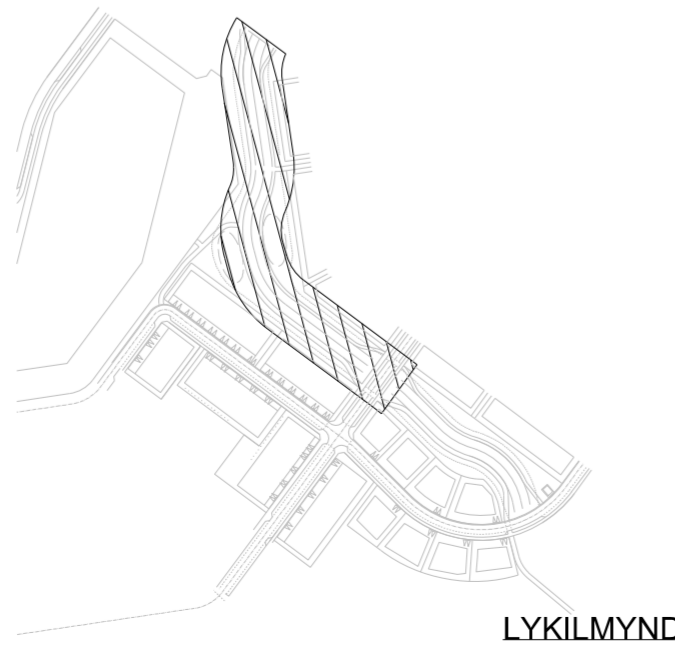

ÚTGÁFUFERILL					
ÚTG.	DAGS.	SKÝRINGAR	HANNAÐ	YFIRF.	SAMP.
1.0	23.03.2021	FRUMÚTGÁFA	BÓ	SB	

VERKKAUPI

AKRANESKAUPSTAÐUR

HÖNNUÐUR

MANNVIT
Urðarhvarfi 6 203 Kópavogi Sími: 422 3000 Fax: 422 3001
www.mannvit.is mannvit@mannvit.is Kt: 430572-0169

© ÖLL AFNOT OG AFRITUN TEIKNINGAR, AÐ HLUTA EDA HEILD, ER HÁÐ SKRIFLEGU LEYFI HÖFUNDA.

DAGS. UNDIRSKRIFTAR F.H. MANNVITS (NAFN OG KT.)

HEITI VERKS

SKÓGARHVERFI 3A
-
300 - AKRANES

HEITI TEIKNINGAR

GATNAGERÐ
OFANVATNSRÁS ST. 600 - 850
GRUNNMYND/LANGSNIÐ

VERKNÚMUR	MKV.	STÆRD
1.531.316	1:100 , 1:500	A2
TEIKNINGANÚMUR	ÚTGÁFA	
1531316-V01-CDR-0051	1.0