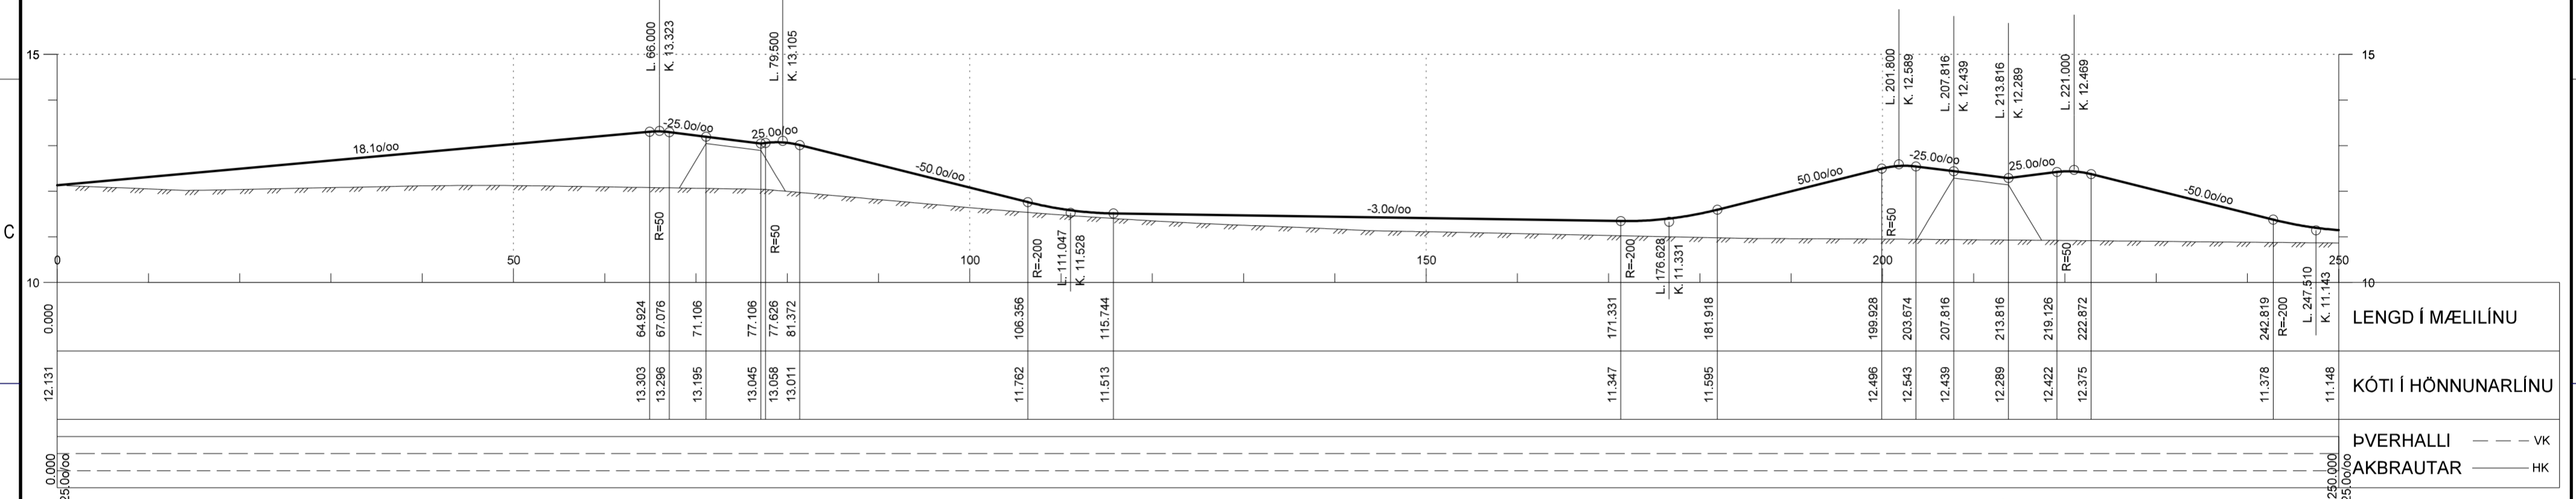

HNITASKRÁ - HÖNNUNARLÍNA

* Lína: Göngustígur 1
* Lýsing:

Hluti	Stöð/R-A	Upphafspkt. (X,Y)
1.	0.00	353222.34 428025.13
2.	37.76	353193.37 428049.35
3.	53.07	353185.26 428062.06
4.	76.94	353179.09 428085.11
5.	80.64	353178.58 428088.77
6.	94.53	353178.36 428102.66
7.	102.67	353176.08 428110.38
8.	131.34	353153.75 428127.34

Hluti	Stöð/R-A	Upphafspkt. (X,Y)
9.	159.49	353129.77 428141.53
10.	182.24	353113.61 428157.54
11.	189.30	353107.63 428161.17
12.	198.88	353098.52 428164.09
13.	203.80	353094.15 428166.33
14.	218.16	353082.62 428174.89
15.	224.38	353078.53 428179.52
16.	234.20	353073.67 428188.04
17.	240.42	353069.58 428192.67
18.	291.68	353028.42 428223.22
19.	329.02	353007.56 428253.40
20.	338.89	353004.86 428262.89
21.	378.36	353007.54 428301.48
22.	395.29	353011.18 428317.90
23.	398.26	353011.15 428320.87
24.	402.54	353010.73 428325.13
25.	451.60	353003.55 428373.66
26.	471.56	353004.11 428393.52
27.	475.60	353004.39 428397.53
28.	484.99	353003.78 428406.90