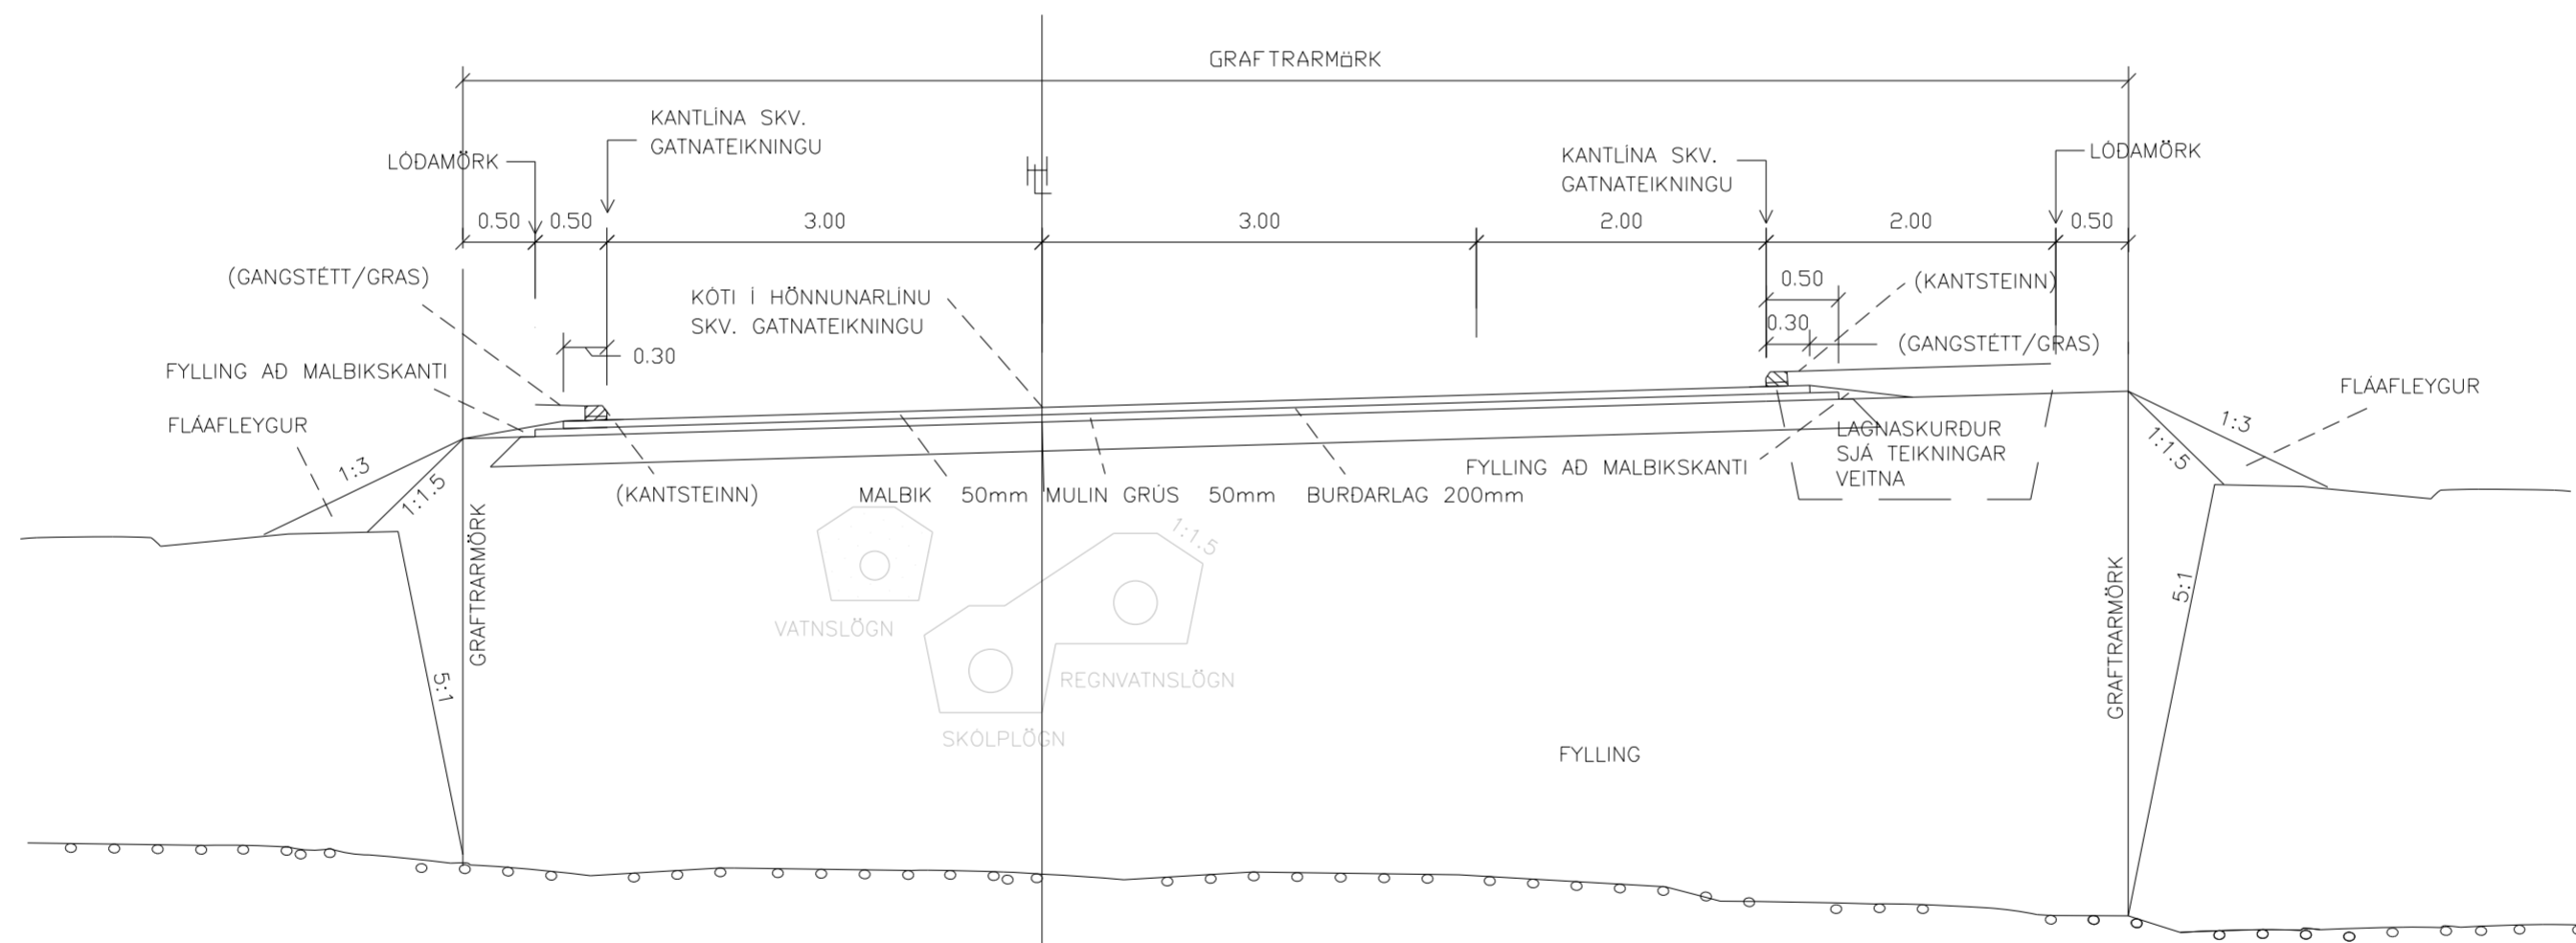

SNID, AKRALUNDUR

SNID, ÁLFALUNDUR/SKÓGARLUNDUR

SKÝRING:
GANGSTÉTT, GRAS, KANTSTEINN
Í SVIGA, ER EKKI HLUTI AF ÚTBØÐI

ÚTGÁFUFERILL					
ÚTG.	DAGS.	SKÝRINGAR	HANNAÐ	YFIRF.	SAMP.
1.0	23.03.2021	FRUMÚTGÁFA	BÓ	SB	

VERKKAUPI

Akraneskaupstaður

HÖNNUÐUR

MANNVIT

Urðarhvarfi 6 203 Kópavogi Sími: 422 3000 Fax: 422 3001
www.mannvit.is mannvit@mannvit.is Kt: 430572-0169

© ÖLL AFNOT OG AFRITUN TEIKNINGAR, AÐ HLUTA EDA HEILD, ER HÁÐ SKRIFLEGU LEYFI HÖFUNDA.

DAGS. UNDIRSKRIFTAR F.H. MANNVITS (NAFN OG KT.)

HEITI VERKS

SKÓGARHVERFI 3A

-

300 - AKRANES

HEITI TEIKNINGAR

JARÐVINNUSNIÐ

GÖTUR

VERKNÚMUR	MKV.	STÆRD
1.531.316	1:50	A2
TEIKNINGANÚMUR		ÚTGÁFA
1531316-V01-CDR-0021		1.0