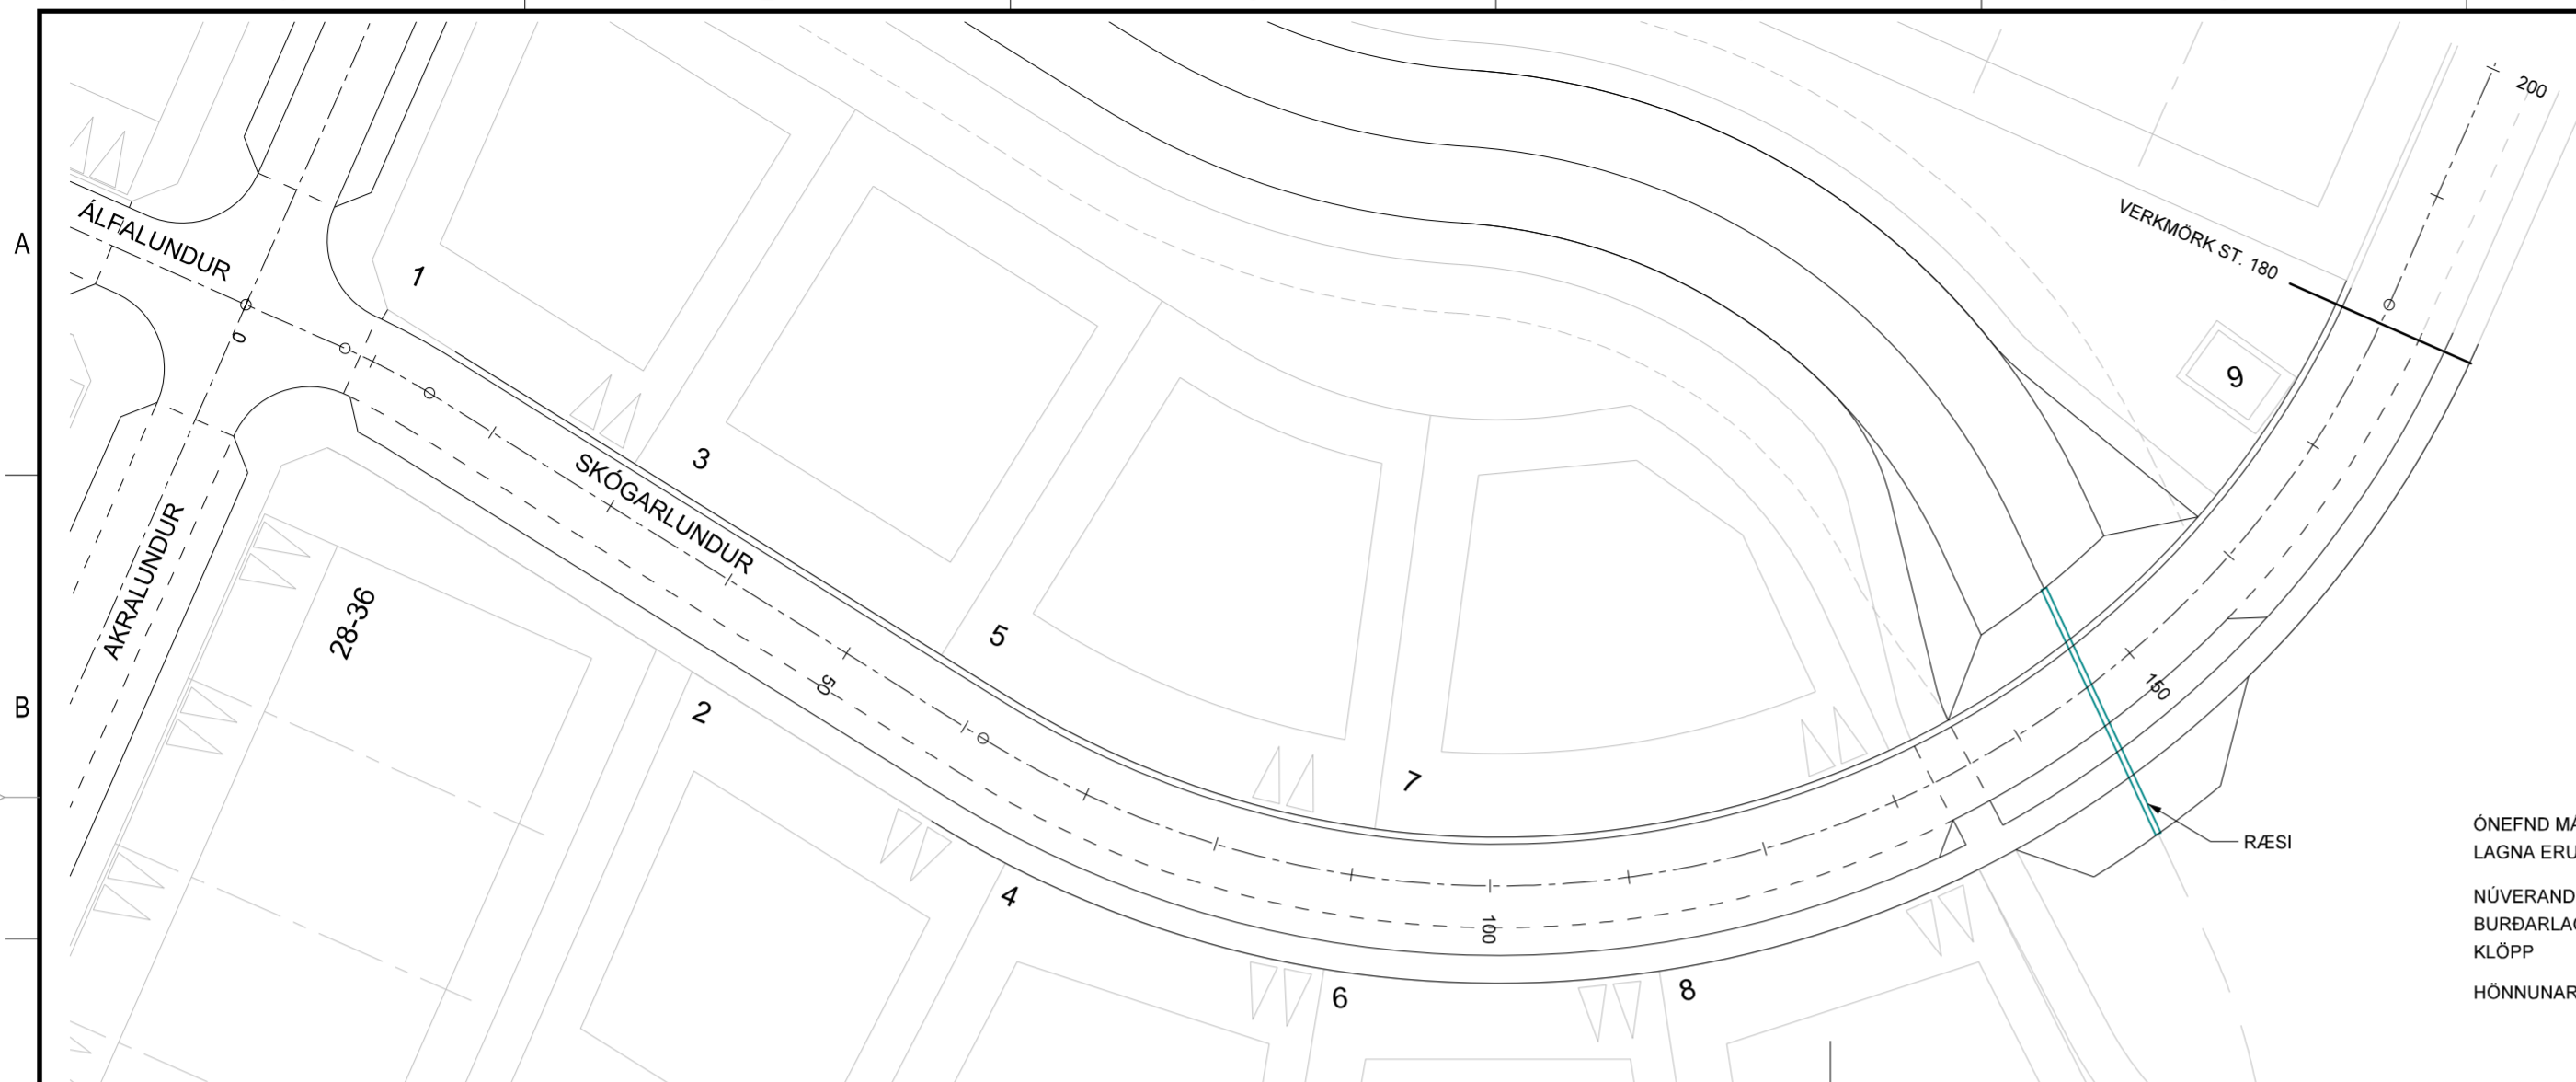

ÚTGÁFUFERILL					
ÚTG.	DAGS.	SKÝRINGAR	HANNAD	YFIRF.	SAMP.
1.0	23.03.2021	FRUMÚTGÁFA	BÓ	SB	

VERKKAUPI

HEITNI

Urðarvarfi 6 203 Kópavogi Sími: 422 3000 Fax: 422 3001
www.mannvit.is mannvit@mannvit.is Kt: 430572-0169

© ÖLL AFNOT OG AFRITUN TEIKNINGAR, AÐ HLUTA EDA HEILD, ER HÁÐ SKRIFLEGU LEYFI HÖFUNDA.

DAGS. UNDIRSKRIFTAR F.H. MANNVITS (NAFN OG KT.)

HEITI VERKS		
SKÓGARHVERFI 3A		
300 - AKRANES		
HEITI TEIKNINGAR		
GATNAGERÐ		
SKÓGARLUNDUR ST. 0 - 180		
GRUNNMYND/LANGSNIÐ		
VERKNÚMÉR	MKV.	STÆRD
1.531.316	1:100, 1:500	A2
TEIKNINGANÚMÉR		ÚTGÁFA
1531316-V01-CDR-0013		1.0