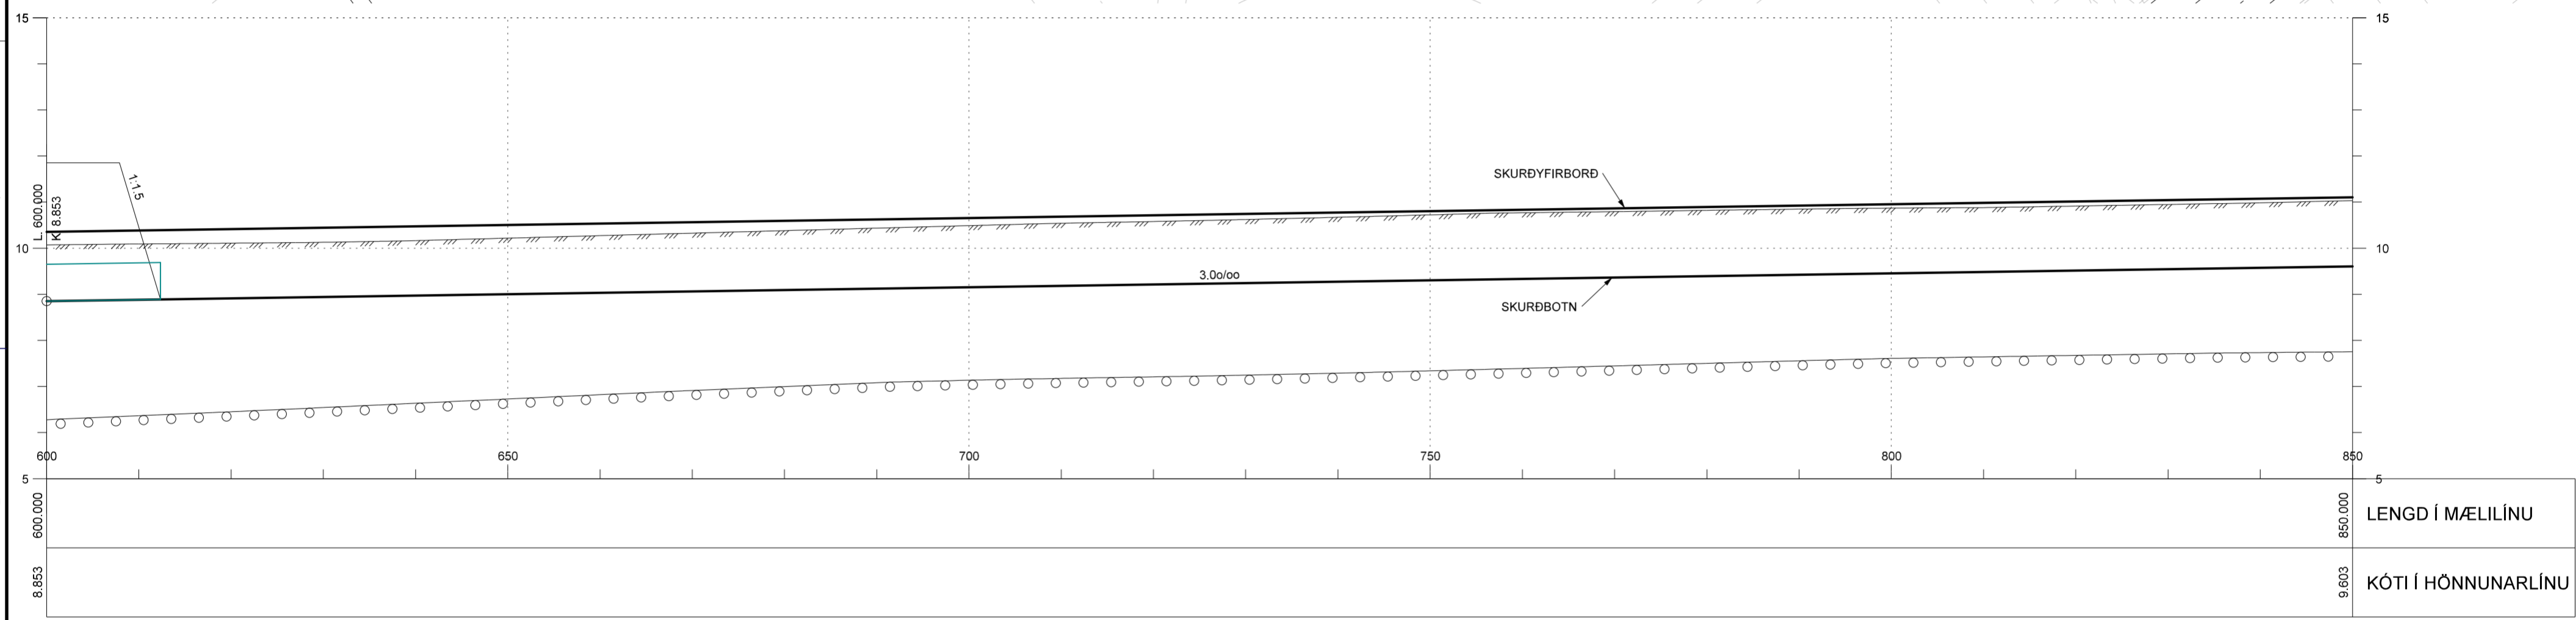

600.000	600.000	850.000	LENGD Í MÆLILÍNU
8.853	9.603	9.603	KÓTI Í HÖNNUNARLÍNU

SKÝRINGAR

1. ÖLL MÁL ERU Í METRUM, NEMA ANNAD KOMI FRAM
2. NÚVERANDI LANDHÆÐ
   - BURÐARLAG
   - KLÖPP
   - HÖNNUNARLÍNA