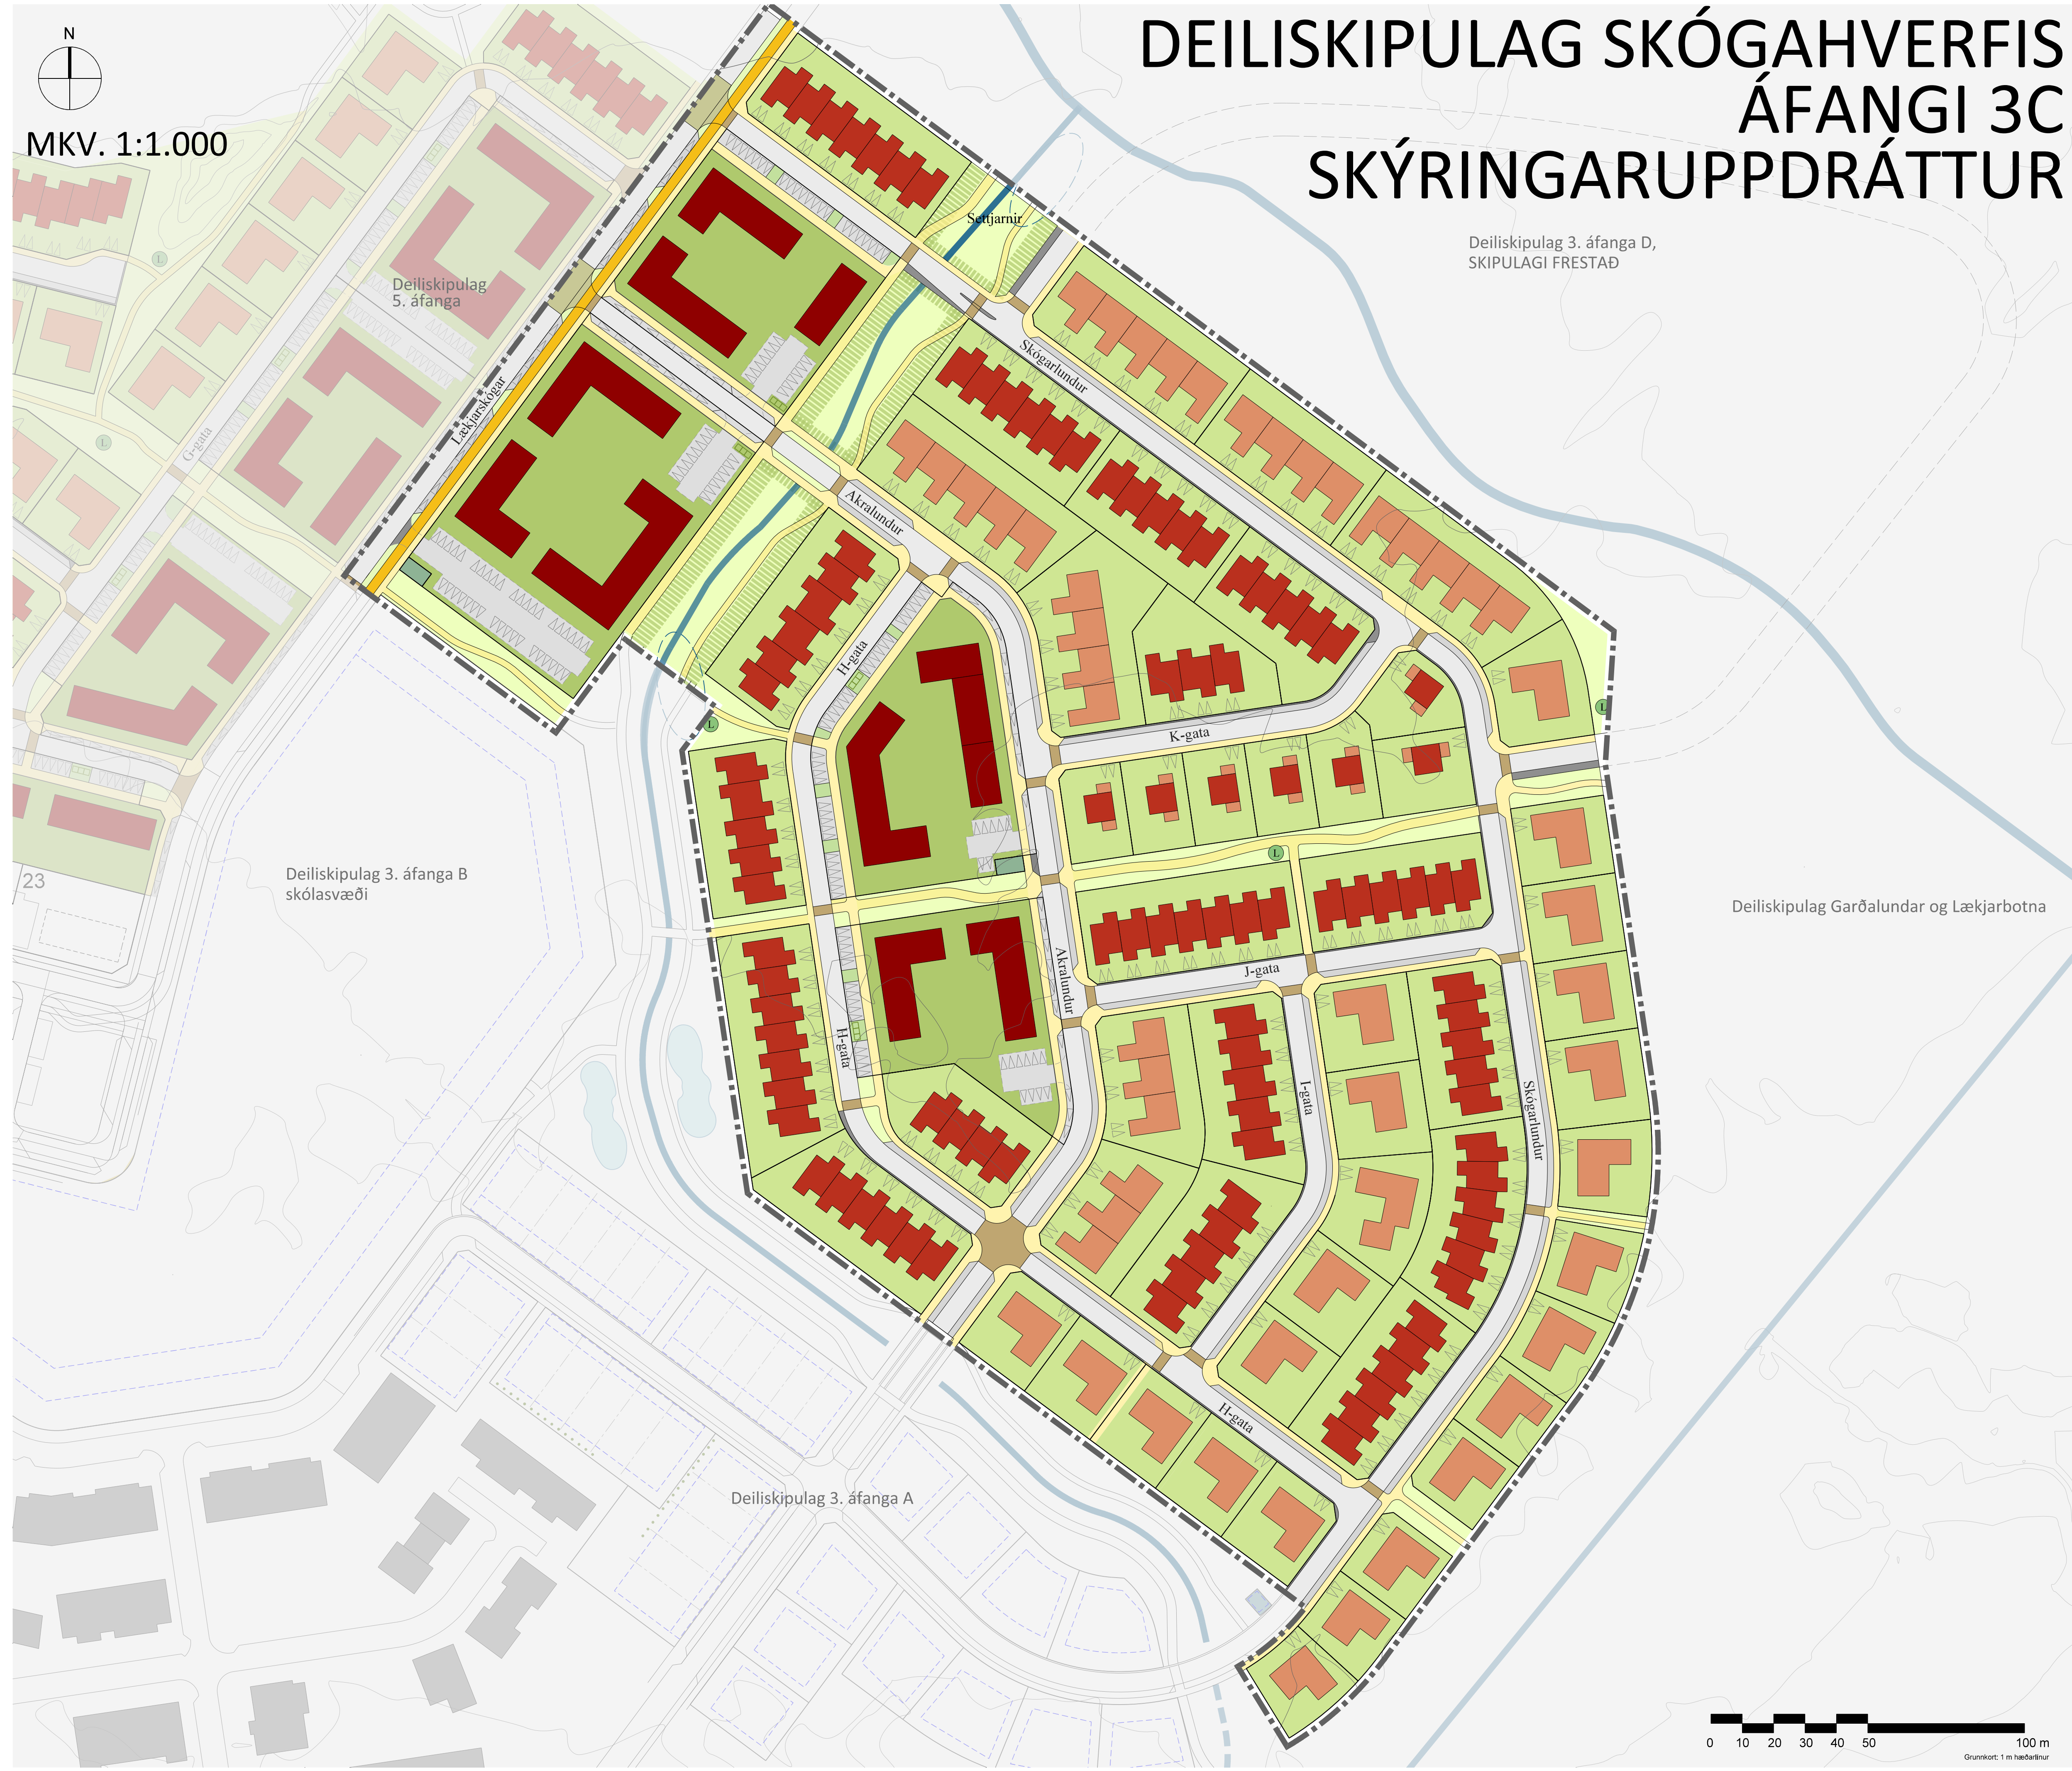

MKV. 1:1.000

DEILISKIPULAG SKÓGAHVERFIS ÁFANGI 3C SKÝRINGARUPPDRÁTTUR

Deiliskipulag 3. áfanga D,
SKIPULAGI FRESTAÐ

Skýringar

- Skipulagsmörk
- Fjötbylishús
- Sérbylishús
- Opn svæði, leik- og útivistarsvæði
- Einnar hæðar hús
- Einnar eða tveggja hæða hús
- Tveggja hæða hús

TEIKNISTOFA ARKITEKTA GYLFI GUÐJÓNSSON OG FÉLAGAÐIR ehf. arkitektar íbú	Skóгахverfi, Akranesi, Áfangi 3C	VERK 21-631
	Tillaga að deiliskipulagi Skýringaruppdráttur	BLAÐ 02
HANNAÐ AÐ	TEIKNAD AÐ	DAGR. 19.8.2021
KVARÐ 1:1.000 Blásteið A1	BREYTT	