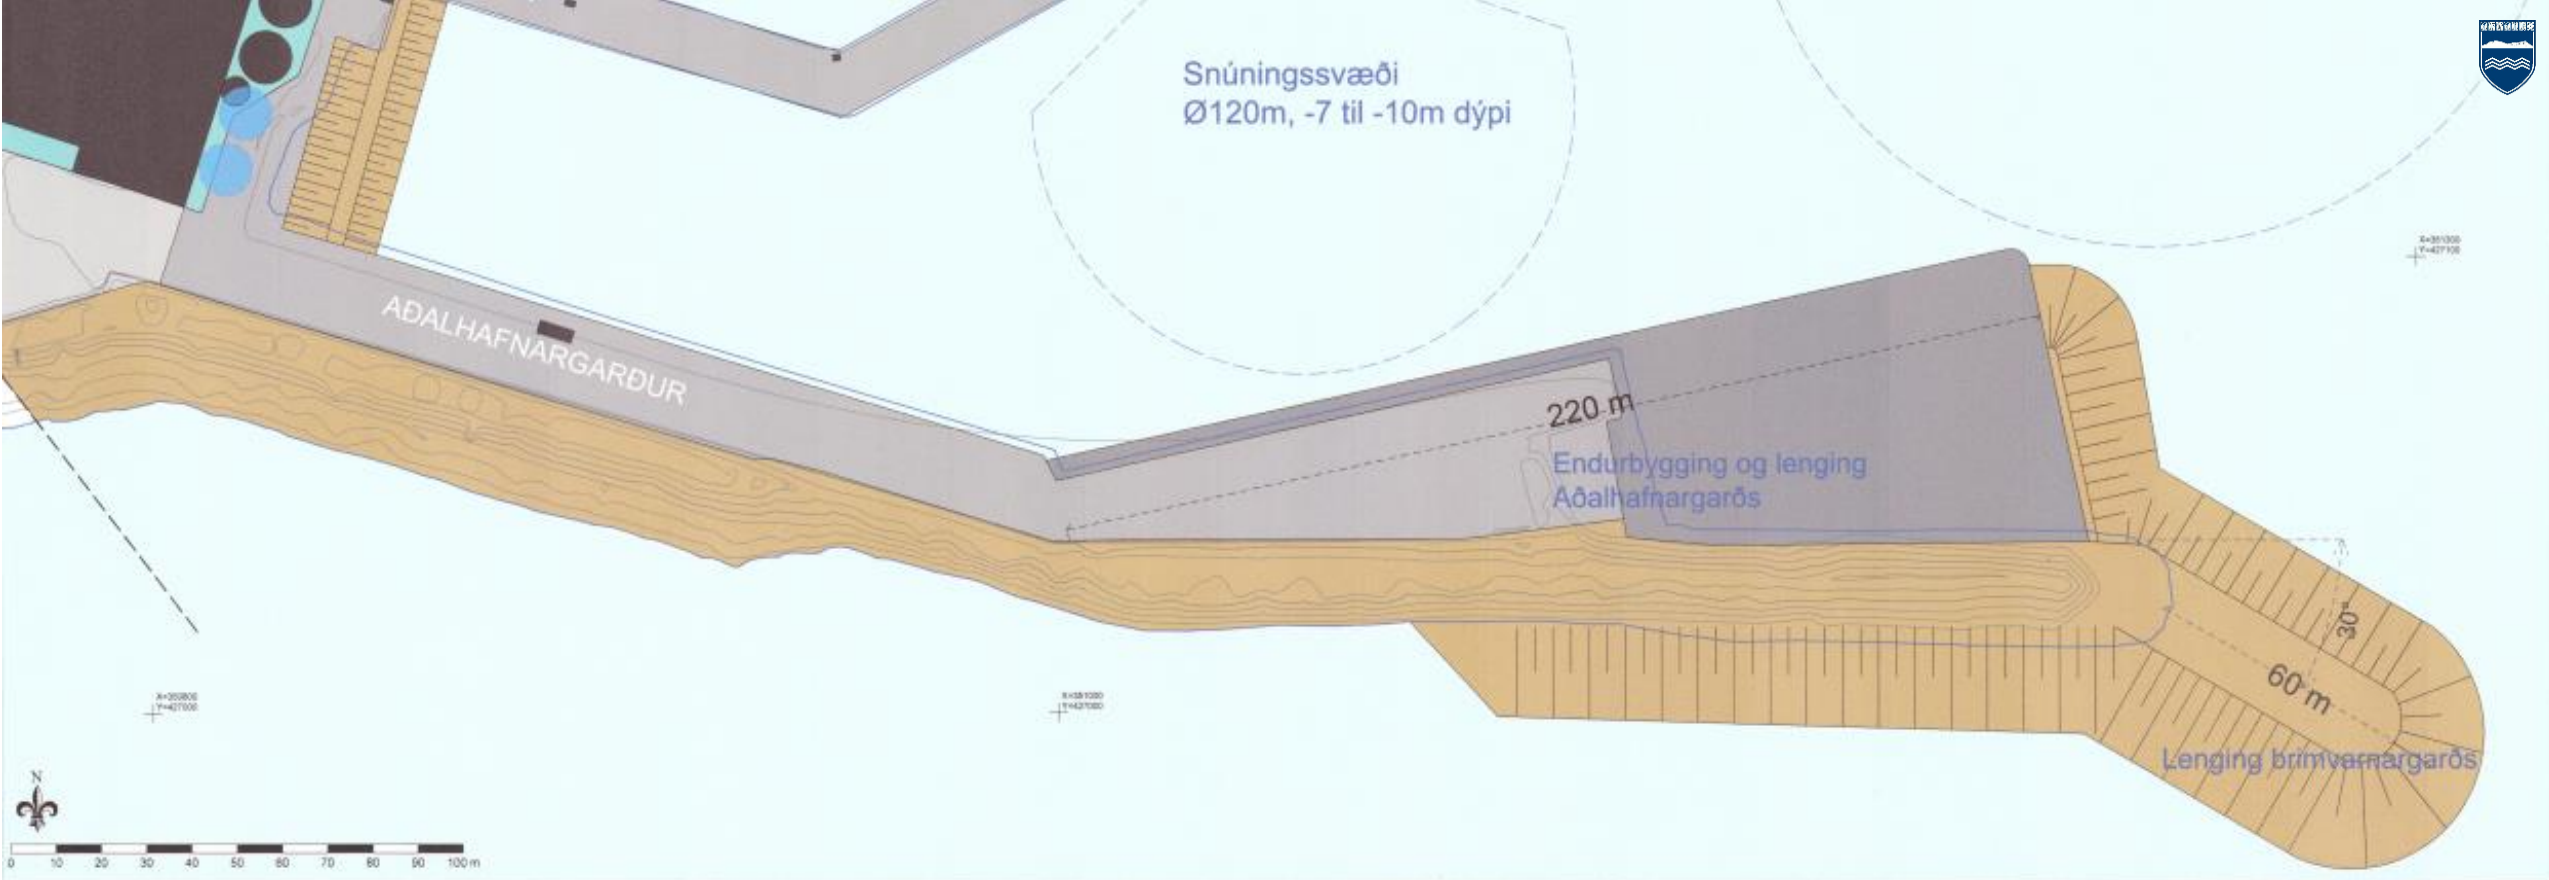

## Breytingar á höfninni

- Nýr hafnarbakki með um 220 m viðlegu
- Dýpkun á snúningssvæði innan hafnar
- Dýpkun á snúningssvæði utan hafnarmynnis
- Brimvarnagarður lengdum
- Öldudeyfiging milli Aðalhafnargarðs og bátabryggju.