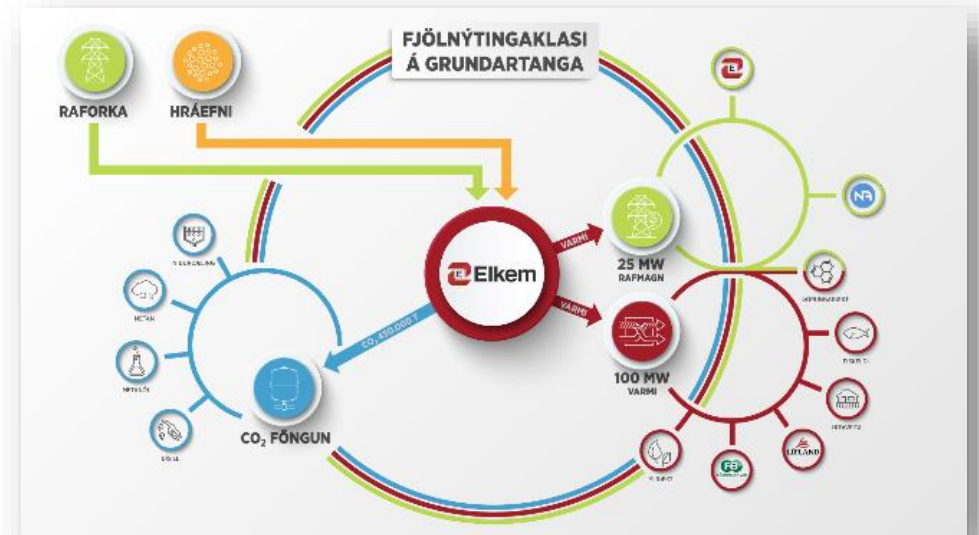

Grundartangi

- Þróunarfélag Grundartanga

- Möguleg þátttaka í fyrirtæki um rekstur hitaveitu á Grundatangasvæðinu

- Unnið áfram að framgöngu þróunarverkefna:

- Varmi nýttur til framleiðslu lífræns hráefnis og eldsneytis, framleiðslu rafmagns og nýtingu afgangsvarma til mögulegrar þörungaræktar, fiskeldis, hitaveitu, ylæktar og gufuöflunar hjá fyrirtækjum á svæðinu.

- Carbfix lausn OR nýtt til föngunar koltvísírings til niðurdælingar eða eldsneytisframleiðslu í samræmi við viljayfirlýsingu.