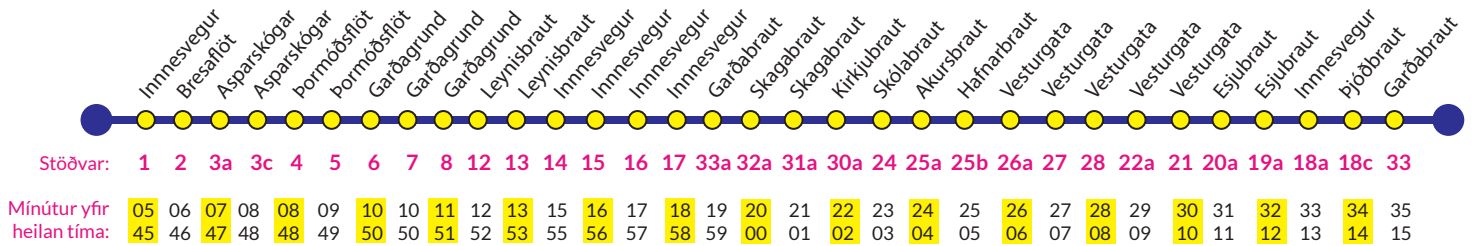

AKRANES STRÆTÓ

Akranesstrætó - tímatafla
mánudaga til föstudaga

Allar tímasetningar miðast við mínútur yfir heilan tíma

AKSTURSLEIÐ 2

1 Frá stöð nr. 1 (alla virka daga)
07:05 - 07:45 - 12:05 - 16:05 - 16:45

24 Frá Akratorgi (alla virka daga)
07:22 - 08:03 - 12:23 - 16:23 - 17:03

Allar ferðir með vagnungum eru án endurgjalds

 Stoppistöð
 Akstursleið